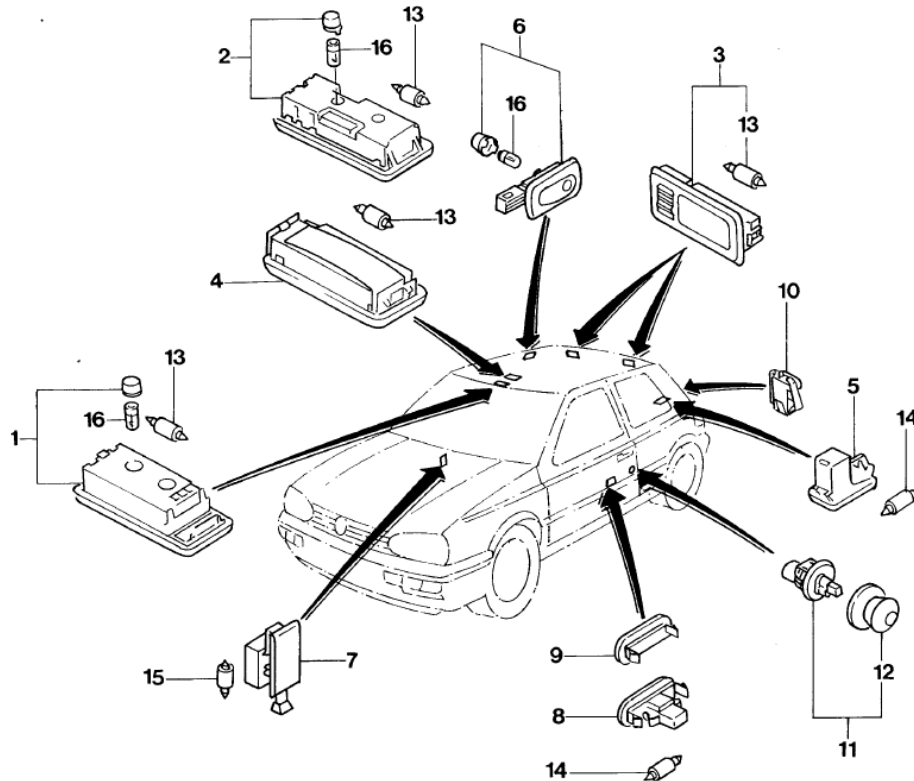

REF.	NÚMERO DA PEÇA	DENOMINAÇÃO DA PEÇA / MODELOS - ACABAMENTOS	USO	DATAS
1	1H0/ 947105/ /H50	LUZ INTERNA E DE LEITURA COM DESCONEXAO RETARDADA (CINZA AZULADO) GTI	01	30/01/94 31/07/98
(1)	1H0/ 947105/ /Y20	LUZ INTERNA E DE LEITURA COM DESCONEXAO RETARDADA (CINZA PEROLA) 913+ GLX GTI	01 01	01/02/95 31/07/98 01/08/94 31/07/98
2	357/ 947105/C /H50	LUZ INTERNA E DE LEITURA COM DESCONEXAO RETARDADA (CINZA AZULADO) GLA GTI	01 01	01/03/95 31/07/98 30/01/94 31/07/94
(2)	357/ 947105/C /Y20	LUZ INTERNA E DE LEITURA COM DESCONEXAO RETARDADA (CINZA PEROLA) GLX/ GLM GTI	01 01	01/01/96 31/07/98 01/08/94 31/07/98
3	443/ 947105/C /01C	LUZ INTERNA (PRETO SATIN) PARA VEICS.COM TETO CORREDICO GLA	02	01/03/95 31/07/98
4	1HM/ 947105/ /Y20	LUZ INTERNA (CINZA PEROLA) GLX	01	01/02/95 31/12/95
(4)	1HM/ 947105/A /Y20	LUZ INTERNA E DE LEITURA COM DESCONEXAO RETARDADA (CINZA PEROLA) GLM GTI GLA GLX	01 01 01 01	01/01/96 31/07/98 30/01/94 31/07/98 01/03/95 31/07/98 01/02/95 31/07/98
(4)	357/ 947111/ /H50	LUZ INTERNA (CINZA AZULADO) GLA	01	01/03/95 31/07/98
5	1H0/ 947101/ /	LAMPADA GLA GTI GLX	01 01 01	01/03/95 31/07/98 30/01/94 31/07/98 01/02/95 31/07/98
6	1H0/ 947291/ /H50	LAMPADA (CINZA-CLARO) GLA GTI GLX	02 02 02	01/03/95 31/07/98 30/01/94 31/07/98 01/02/95 31/07/98
(6)	1H0/ 947291/ /Y20	LAMPADA (CINZA PEROLA) GTI GLA GLX	02 02 02	01/08/94 31/07/98 01/03/95 31/07/98 01/02/95 31/07/98