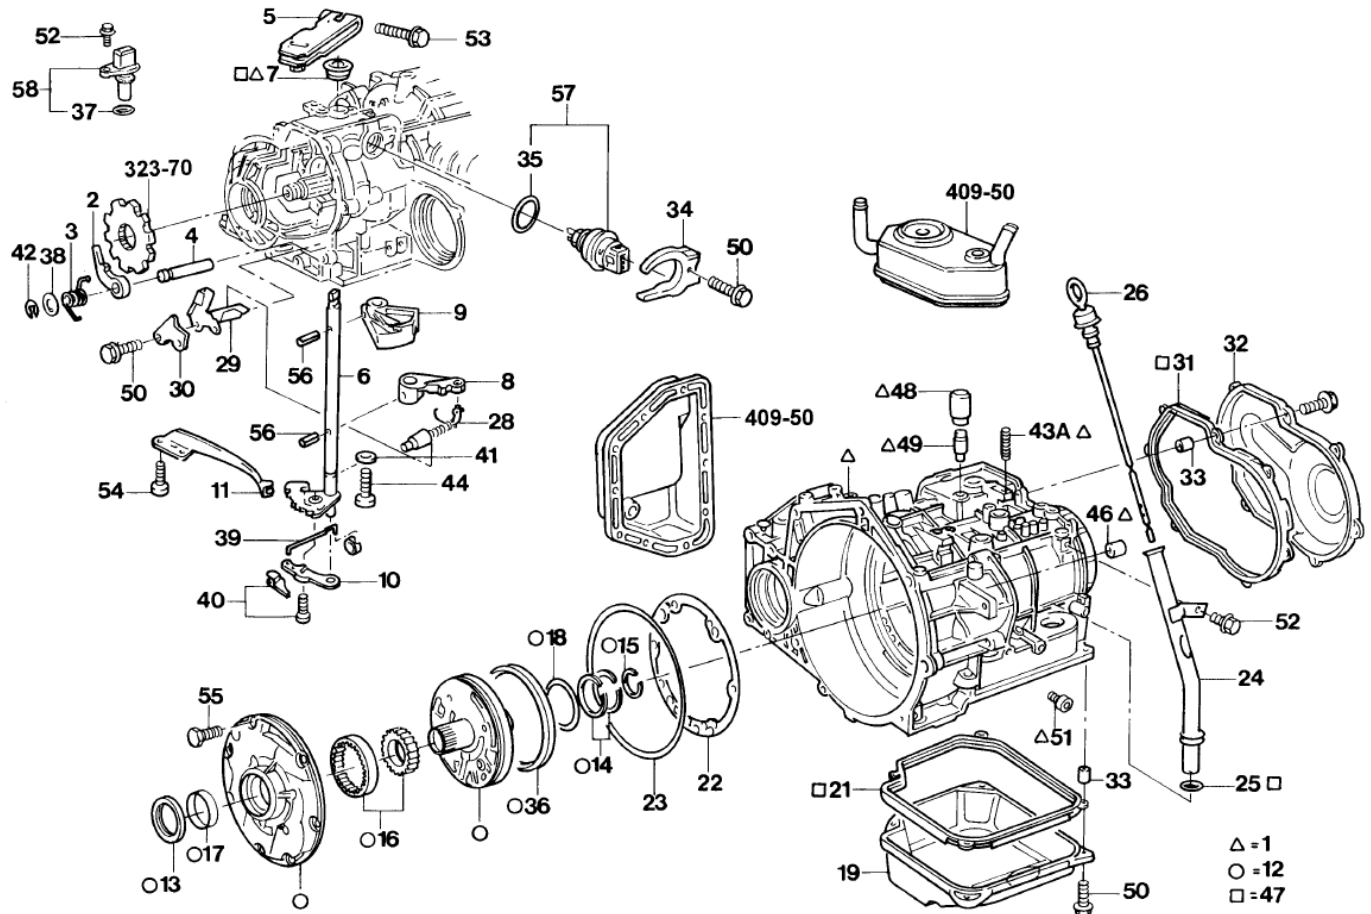

Golf (Imp) 321-50		CARCACA E BOMBA DE OLEO DA CAIXA DE MUDANCAS - AUTOMATICA	Catálogo Exclusivo - classicomaniacos.com.br	
REF.	NÚMERO DA PEÇA	DENOMINAÇÃO DA PEÇA / MODELOS - ACABAMENTOS	USO	DATAS
1	01M/ 321101/H /	CORPO DA CAIXA DE MUDANCAS GLX+ 249	01	01/10/96 31/07/98
(1)	01M/ 321101/E /	CORPO DA CAIXA DE MUDANCAS GLX+ 249 PECA CANCELADA SEM ESTOQUE	01	01/10/96 31/07/98
2	095/ 321119/A /	ALAV. DE ENGATE PARA BLOQUEIO GLX+ 249	01	01/10/96 31/07/98
3	01M/ 321121/ /	MOLA DE TRACAO GLX+ 249	01	01/10/96 31/07/98
4	095/ 321123/B /	PINO PARA ALAVANCA DE ENGATE GLX+ 249	01	01/10/96 31/07/98
5	095/ 321171/A /	ALAVANCA GLX+ 249	01	01/10/96 31/07/98
6	096/ 321173/C /	EIXO DE MUDANCA GLX+ 249	01	01/10/96 31/07/98
7	095/ 321182/B /	ANEL DE VEDACAO REDONDO GLX+ 249	01	01/10/96 31/07/98
8	095/ 321189/A /	ALAVANCA DE REBOQUE GLX+ 249	01	01/10/96 31/07/98
9	096/ 321190/ /	SEGMENTO DA ALAVANCA MUDANCAS GLX+ 249	01	01/10/96 31/07/98
10	095/ 321194/A /	ALAVANCA GLX+ 249	01	01/10/96 31/07/98
11	096/ 321221/ /	MOLA DE ENGATE GLX+ 249	01	01/10/96 31/07/98
12	01M/ 321241/B /	BOMBA DE OLEO GLX+ 249	01	01/10/96 31/07/98
13	095/ 321243/A /	ANEL DE VEDACAO RADIAL 51X65X7 GLX+ 249	01	01/10/96 31/07/98
14	095/ 321261/A /	ANEL DO PISTAO GLX+ 249	02	01/10/96 31/07/98
15	095/ 321262/ /	ANEL DO PISTAO GLX+ 249	01	01/10/96 31/07/98