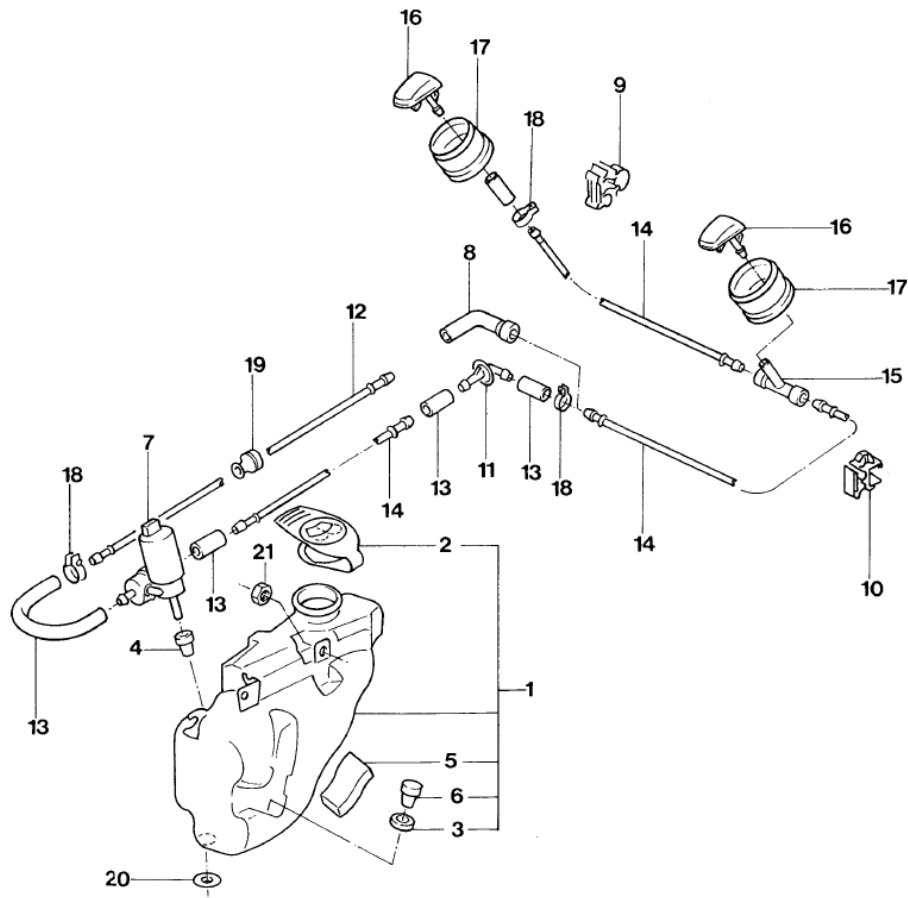

REF.	NÚMERO DA PEÇA	DENOMINAÇÃO DA PEÇA / MODELOS - ACABAMENTOS	USO	DATAS
1	1H0/ 955451/A /	RESERVATORIO PARA LIQUIDO GLA	01	01/03/95 31/07/98
(1)	1HM/ 955453/ /	RESERVATORIO PARA LIQUIDO GLX GLM GTI	01 01 01	01/02/95 31/07/98 01/01/96 31/07/98 30/01/94 31/07/98
2	1H0/ 955455/ /	TAMPA DE FECHAMENTO GLA GLX GTI	01 01 01	01/03/95 31/07/98 01/02/95 31/07/98 30/01/94 31/07/98
3	431/ 955465/A /	VEDACAO GLX GTI GLA	01 01 01	01/02/95 31/07/98 30/01/94 31/07/98 01/03/95 31/07/98
4	305/ 955465/1 /	BUCHA. 12X6,5 GLA GLX GLM GTI	01 01 01 01	01/03/95 31/07/98 01/02/95 31/07/98 01/01/96 31/07/98 30/01/94 31/07/98
5	867/ 955499/ /	BASE GLX GTI GLA	01 01 01	01/02/95 31/07/98 30/01/94 31/07/98 01/03/95 31/07/98
6	444/ 955647/ /	TAMPAO GLX GTI GLA	01 01 01	01/02/95 31/07/98 30/01/94 31/07/98 01/03/95 31/07/98
7	1H6/ 955651/ /	BOMBA GLX GTI GLA	01 01 01	01/02/95 31/07/98 30/01/94 31/07/98 01/03/95 31/07/98
8	893/ 955665/ /	COTOVELO GLA	01	01/03/95 31/07/98
9	1H0/ 955747/ /	SUPORTE P/MANGUEIRA GLX GTI GLA	02 02 02	01/02/95 31/07/98 30/01/94 31/07/98 01/03/95 31/07/98
10	357/ 955747/ /	SUPORTE P/MANGUEIRA GLA	05	01/03/95 31/07/98