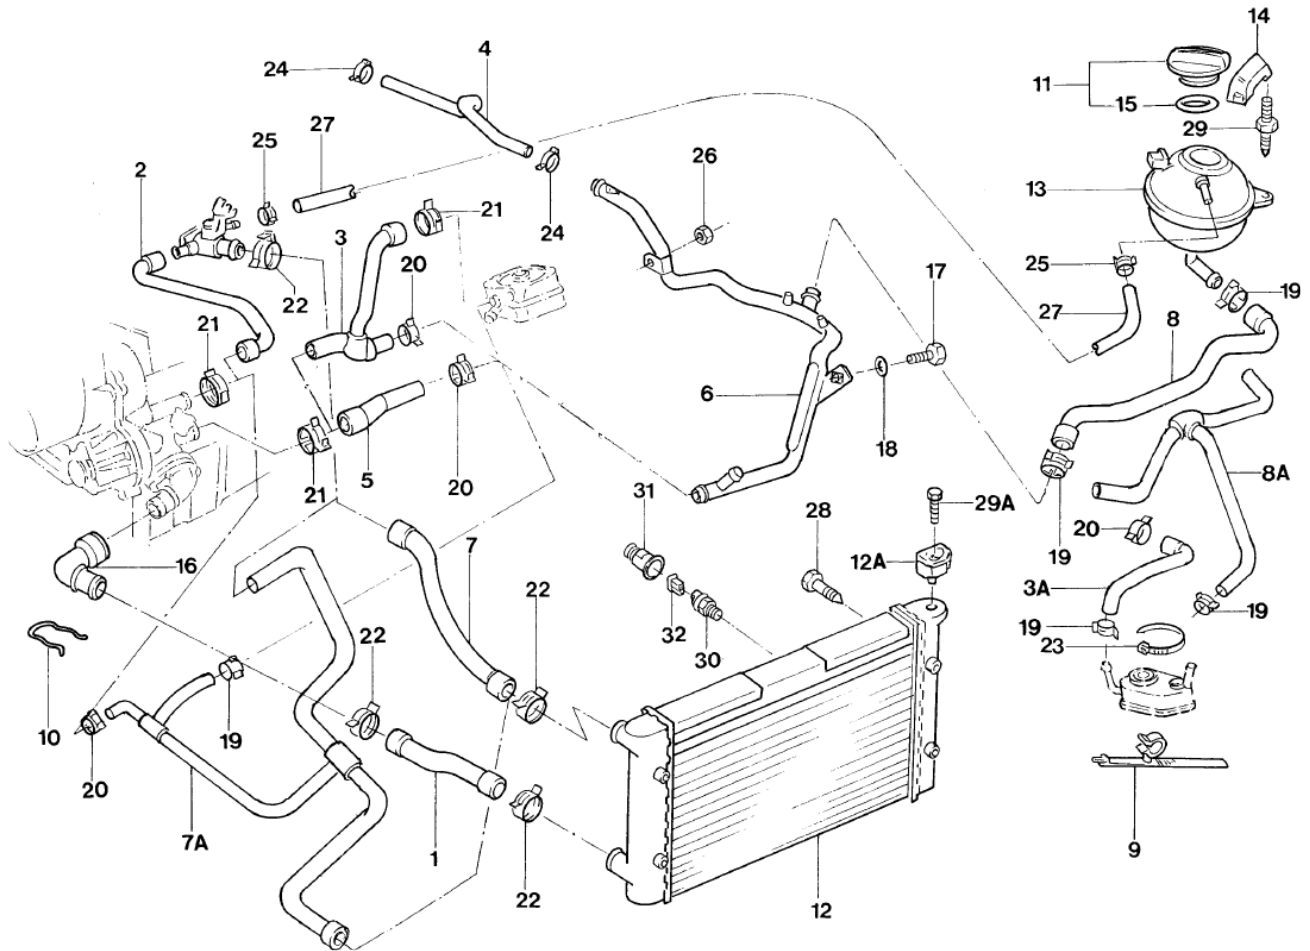

REF.	NÚMERO DA PEÇA	DENOMINAÇÃO DA PEÇA / MODELOS - ACABAMENTOS	USO	DATAS
1	1H0/ 121051/A /	MANGUEIRA D'AGUA		
		GLA	01	01/03/95 31/07/98
		GLM	01	01/01/96 31/07/98
(1)	1H0/ 121051/B /	MANGUEIRA D'AGUA		
		GLX	01	01/03/95 31/07/98
(1)	1H0/ 121051/C /	MANGUEIRA D'AGUA		
		GLA+ 573	01	01/03/95 31/07/98
		GLX+ 573	01	01/02/95 31/07/98
		GTI+ 573	01	30/01/94 31/07/98
		GLM+ 573	01	01/01/96 31/07/98
2	037/ 121053/H /	MANGUEIRA D'AGUA		
		GLA	01	01/03/95 31/07/98
		GLM	01	01/01/96 31/07/98
3	037/ 122058/ /	MANGUEIRA D'AGUA		
		GLX	01	01/02/95 31/03/96
		GTI	01	30/01/94 31/03/96
3A	1HM/ 121058/ /	MANGUEIRA D'AGUA		
		GLX+ 249	01	01/10/96 31/07/98
4	051/ 121056/A /	MANGUEIRA D'AGUA		
		GLA	01	01/03/95 31/07/98
5	037/ 121063/A /	MANGUEIRA D'AGUA		
		GLM	01	01/01/96 31/07/98
		GLA	01	01/03/95 31/07/98
6	037/ 121065/ /	TUBO DE AGUA		
		GLX	01	02/02/95 31/07/98
		GTI	01	30/01/94 31/07/98
		PEÇA CANCELADA SEM ESTOQUE		
6	037/ 121065/K /	TUBO DE AGUA		
		GLA	01	01/03/95 31/07/98
		GLM	01	01/01/96 31/07/98
(6)	037/ 121065/L /	TUBO DE AGUA		
		GLX	01	02/02/95 31/07/98
		GTI	01	30/01/94 31/07/98
7	1H0/ 121101/A /	MANGUEIRA D'AGUA		
		GLM	01	01/01/96 31/07/98
		GLA	01	01/03/95 31/07/98
(7)	1H0/ 121101/B /	MANGUEIRA D'AGUA		
		GLA+ 573	01	01/03/95 31/07/98