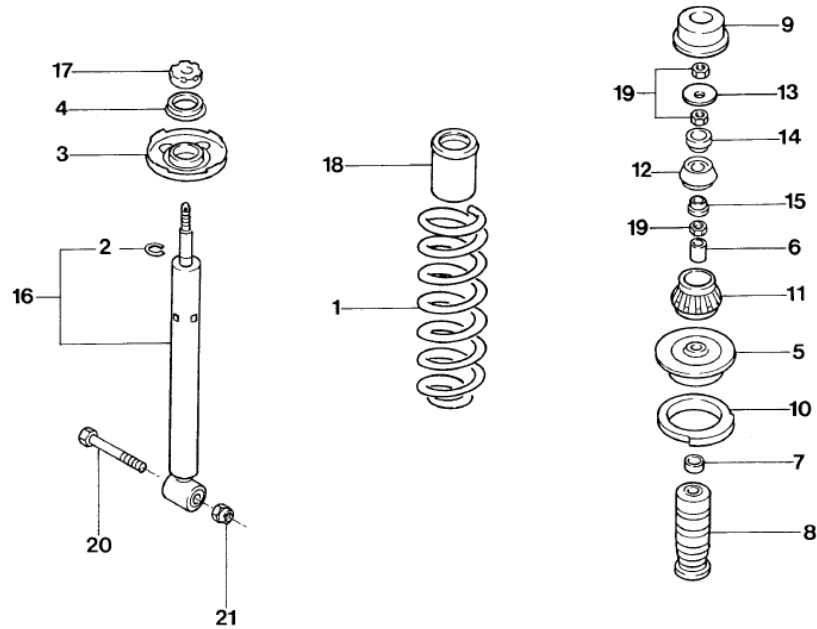

REF.	NÚMERO DA PEÇA	DENOMINAÇÃO DA PEÇA / MODELOS - ACABAMENTOS	USO	DATAS
1	1H6/ 511115/J /	MOLA HELICOIDAL TRASEIRO GTI GLM/ GLX	02 02	30/01/94 31/07/98 01/08/96 31/07/98
(1)	1H6/ 511115/K /	MOLA HELICOIDAL TRASEIRO GLM GLX GLA	02 02 02	01/01/96 31/07/96 01/02/95 31/07/96 01/03/95 31/07/98
2	823/ 512097/ /	ANEL DE RETENÇÃO GLX GLM GLA GTI	02 02 02 02	01/02/95 31/07/98 01/01/96 31/07/98 01/03/95 31/07/98 30/01/94 31/07/98
3	3A0/ 512103/ /	ASSENTO DE MOLA GLX GLA GTI GLM PEÇA CANCELADA SEM ESTOQUE	02 02 02 02	01/02/95 31/07/98 01/03/95 31/07/98 30/01/94 31/07/98 01/01/96 31/07/98
4	321/ 512109/ /	BASE GLX GLM GTI GLA	02 02 02 02	01/02/95 31/07/98 01/01/96 31/07/98 30/01/94 31/07/98 01/03/95 31/07/98
5	191/ 512113/ /	ASSENTO DE MOLA GLA GLX GTI GLM	02 02 02 02	01/03/95 31/07/98 01/02/95 31/07/98 30/01/94 31/07/98 01/01/96 31/07/98
6	191/ 512117/ /	BUCHA DISTANCIADORA GLX GLA GTI GLM	02 02 02 02	01/02/95 31/07/98 01/03/95 31/07/98 30/01/94 31/07/98 01/01/96 31/07/98
7	191/ 512119/ /	ANEL GLA GLX GTI GLM	02 02 02 02	01/03/95 31/07/98 01/02/95 31/07/98 30/01/94 31/07/98 01/01/96 31/07/98
8	191/ 512131/B /	BATENTE LIMITADOR GLX GTI GLM	02 02 02	01/02/95 31/07/98 30/01/94 31/07/98 01/01/96 31/07/98