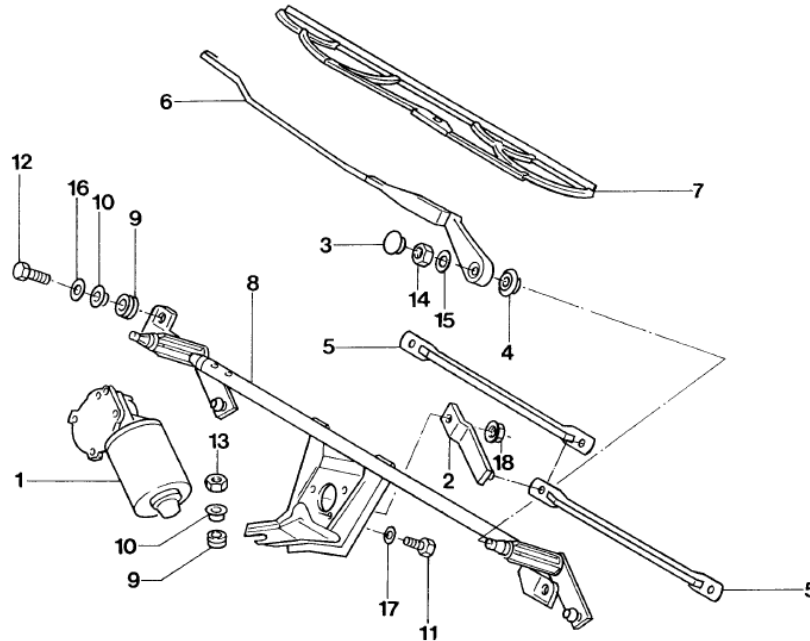

REF.	NÚMERO DA PEÇA	DENOMINAÇÃO DA PEÇA / MODELOS - ACABAMENTOS	USO	DATAS
1	1C0/ 955119/ /	MOTOR DO LIMPADOR		
		GLX	01	01/02/95 31/07/98
		GTI	01	30/01/94 31/07/98
		GLM	01	01/01/96 31/07/98
		GLA	01	01/03/95 31/07/98
(1)	1HM/ 955113/A /	MOTOR DO LIMPADOR		
		GLM	01	01/01/96 31/07/98
		GLX	01	01/02/95 31/07/98
		GTI	01	30/01/94 31/07/98
		PEÇA CANCELADA SEM ESTOQUE		
(1)	1HM/ 955113/C /	MOTOR DO LIMPADOR		
		GLX	01	01/02/95 31/07/98
		GTI	01	30/01/94 31/07/98
		GLM	01	01/01/96 31/07/98
		PEÇA CANCELADA SEM ESTOQUE		
(1)	1H1/ 955119/ /	MOTOR DO PARA-BRISA SEM MECANISMO DE ACIONAMENTO		
		GLA	01	01/03/95 31/07/98
(1)	1J0/ 955119/ /	MOTOR DO PARA-BRISA SEM MECANISMO DE ACIONAMENTO		
		GTI	01	30/01/94 31/07/98
		GLA	01	01/03/95 31/07/98
		GLX	01	01/02/95 31/07/98
		GLM	01	01/01/96 31/07/98
2	701/ 955121/ /	BRACO DE MANIVELA		
		GLA	01	01/03/95 31/07/98
		GTI	01	30/01/94 31/07/98
		GLM	01	01/01/96 31/07/98
		GLX	01	01/02/95 31/07/98
3	1J0/ 955205/ /01C	CAPA DE COBERTURA (PRETO SATIN)		
		GLA	02	01/03/95 31/07/98
		GLM	02	01/01/96 31/07/98
		GLX	02	01/02/95 31/07/98
		GTI	02	30/01/94 31/07/98
(3)	1J0/ 955205/A /01C	CAPA DE COBERTURA (PRETO SATIN)		
		GLA	02	01/03/95 31/07/98
		GLX	02	01/02/95 31/07/98
		GLM	02	01/01/96 31/07/98
		GTI	02	30/01/94 31/07/98
4	1H0/ 955229/ /	BUCHA.		
		GLX	02	01/02/95 31/07/98