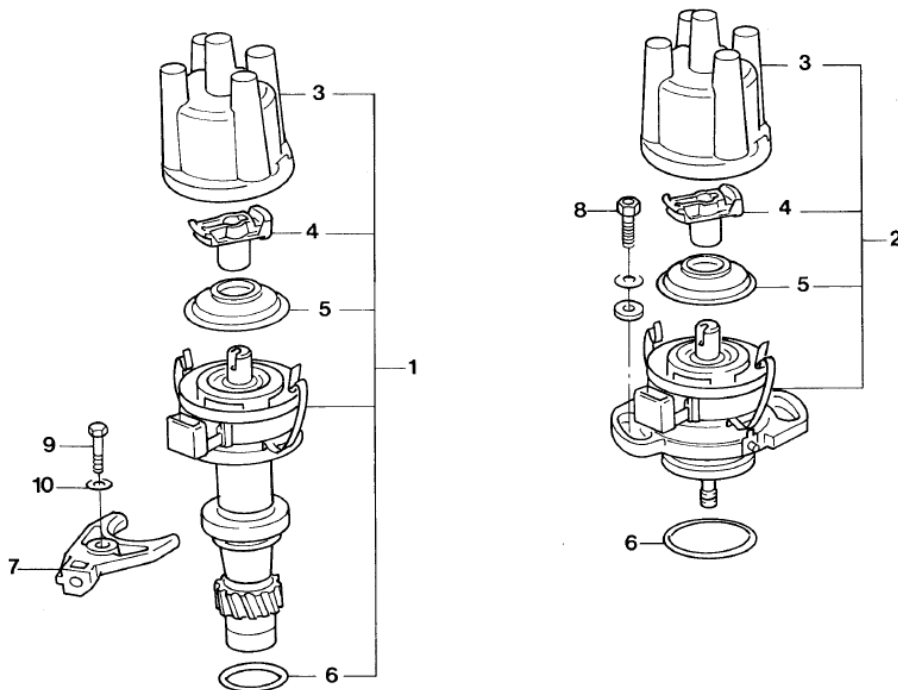

REF.	NÚMERO DA PEÇA	DENOMINAÇÃO DA PEÇA / MODELOS - ACABAMENTOS	USO	DATAS
1	037/ 905205/N /	DISTRIBUIDOR DE IGNICAO GLM	01	01/01/96 31/07/98
(1)	037/ 905205/J /	DISTRIBUIDOR DE IGNICAO GLX GTI PECA CANCELADA SEM ESTOQUE	01 01	01/02/95 31/07/98 01/08/94 31/07/98
(1)	050/ 905205/BA/	DISTRIBUIDOR DE IGNICAO SAGEM GLA PECA CANCELADA SEM ESTOQUE	01	01/03/95 31/07/98
(1)	037/ 905237/AX/	DISTRIBUIDOR DE IGNICAO GTI GLX	01 01	01/08/94 31/07/98 01/02/95 31/07/98
2	037/ 905237/BX/	DISTRIBUIDOR DE IGNICAO GTI	01	30/01/94 31/07/96
(2)	037/ 905205/R /	DISTRIBUIDOR DE IGNICAO GTI PECA CANCELADA SEM ESTOQUE	01	30/01/94 31/07/96
3	051/ 905207/ /	TAMPA DO DISTRIBUIDOR DE IGN. GLA GLX GTI GLM	01 01 01 01	01/03/95 31/07/98 01/02/95 31/07/98 30/01/94 31/07/98 01/01/96 31/07/98
4	052/ 905225/C /	ROTOR DO DISTRIBUIDOR GTI GLX GLM GLA	01 01 01 01	30/01/94 31/07/98 01/02/95 31/07/98 01/01/96 31/07/98 01/03/95 31/07/98
5	037/ 905241/ /	TAMPA DE PROTECAO CONTRA PO GTI GLA GLM GLX	01 01 01 01	30/01/94 31/07/98 01/03/95 31/07/98 01/01/96 31/07/98 01/02/95 31/07/98
6	077/ 133237/C /	ANEL DE VEDACAO REDONDO GLX PECA CANCELADA SEM ESTOQUE	01	01/02/95 31/07/98
6	026/ 905243/2 /	ANEL DE VEDACAO GTI GLX	01 01	30/01/94 31/07/98 01/02/95 31/07/98
(6)	026/ 905261/ /	ANEL DE VEDACAO