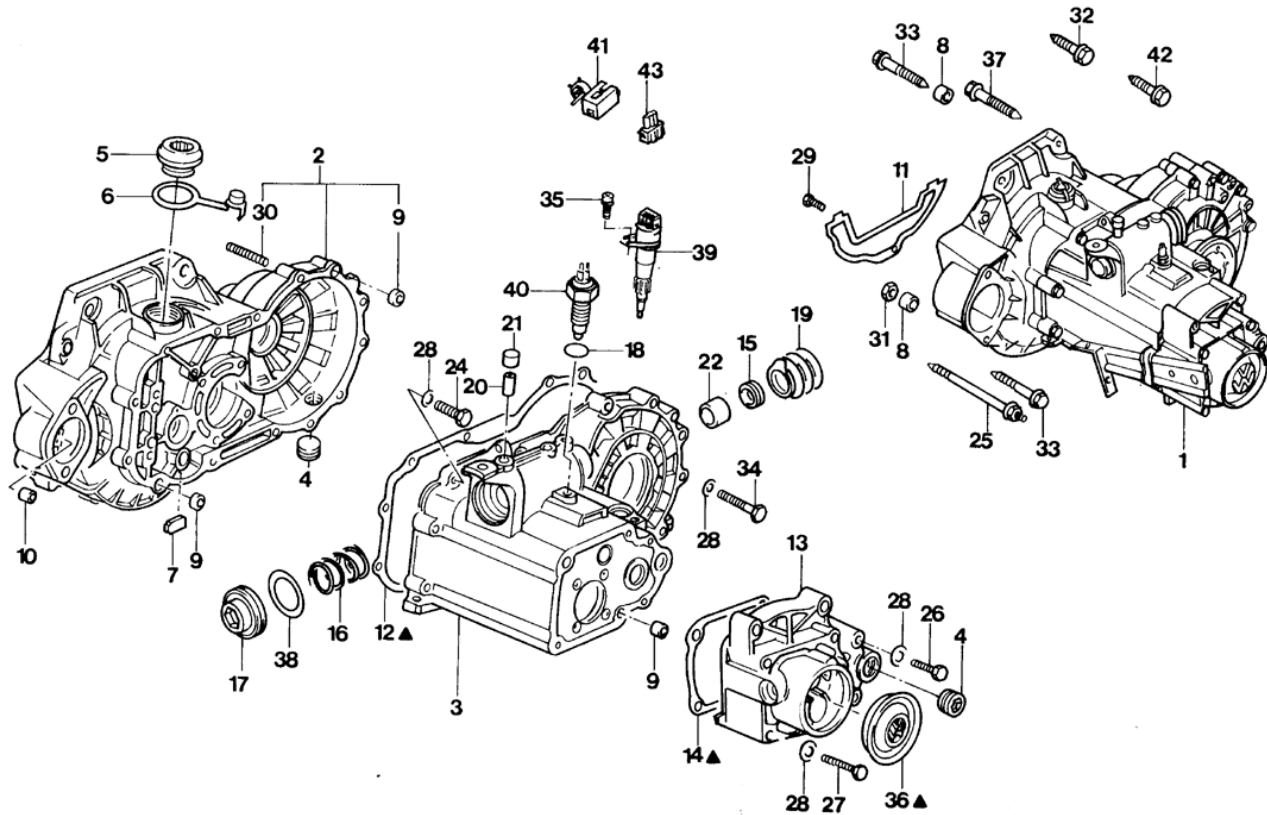

▲= 23

Golf (Imp) 300-10		CAIXA DE MUDANCAS E CARCACA - MECANICA	Catálogo Exclusivo - classicomaniacos.com.br	
REF.	NÚMERO DA PEÇA	DENOMINAÇÃO DA PEÇA / MODELOS - ACABAMENTOS	USO	DATAS
1	020/ 300050/QX/	CAIXA DE MUDANCAS 5 VELOCID.		
		GLA	01	01/03/95 31/07/98
		GLM	01	01/01/96 31/07/98
		PECA CANCELADA SEM ESTOQUE		
(1)	020/ 300050/SX/	CAIXA DE MUDANCAS 5 VELOCID.		
		GLX	01	01/02/95 31/07/98
		GTI	01	30/01/94 31/07/98
2	02K/ 301071/ /	CAIXA DA EMBREAGEM		
		GLM	01	01/01/96 31/07/98
		GLA	01	01/03/95 31/07/98
(2)	02K/ 301071/C /	CAIXA DA EMBREAGEM		
		GLX	01	01/02/95 31/07/98
		GTI	01	30/01/94 31/07/98
(2)	020/ 301071/H /	CAIXA DA EMBREAGEM		
		GLM	01	01/01/96 31/07/98
		GLA	01	01/03/95 31/07/98
		PECA CANCELADA SEM ESTOQUE		
(2)	020/ 301071/J /	CAIXA DA EMBREAGEM		
		GLX	01	01/02/95 31/07/98
		GTI	01	30/01/94 31/07/98
		PECA CANCELADA SEM ESTOQUE		
3	020/ 301103/AR/	CORPO DA CAIXA DE MUDANCAS		
		GLM	01	01/01/96 31/07/98
		GLX	01	01/02/95 31/07/98
		GLA	01	01/03/95 31/07/98
		GTI	01	30/01/94 31/07/98
4	012/ 301127/F /	BUJAO ROSCADO M24X1,5		
		GLM	02	01/01/96 31/07/98
		GLA	02	01/03/95 31/07/98
		GLX	02	01/02/95 31/07/98
		GTI	02	30/01/94 31/07/98
5	020/ 301129/B /	BUJAO ROSCADO M36X1,5 NATURAL		
		GTI	01	30/01/94 31/07/98
		GLX	01	01/02/95 31/07/98
		GLM	01	01/01/96 31/07/98
		GLA	01	01/03/95 31/07/98
(5)	020/ 301129/D /	BUJAO ROSCADO M36X1,5 VERDE		
		GLM	01	01/01/96 31/07/98
		GTI	01	30/01/94 31/07/98