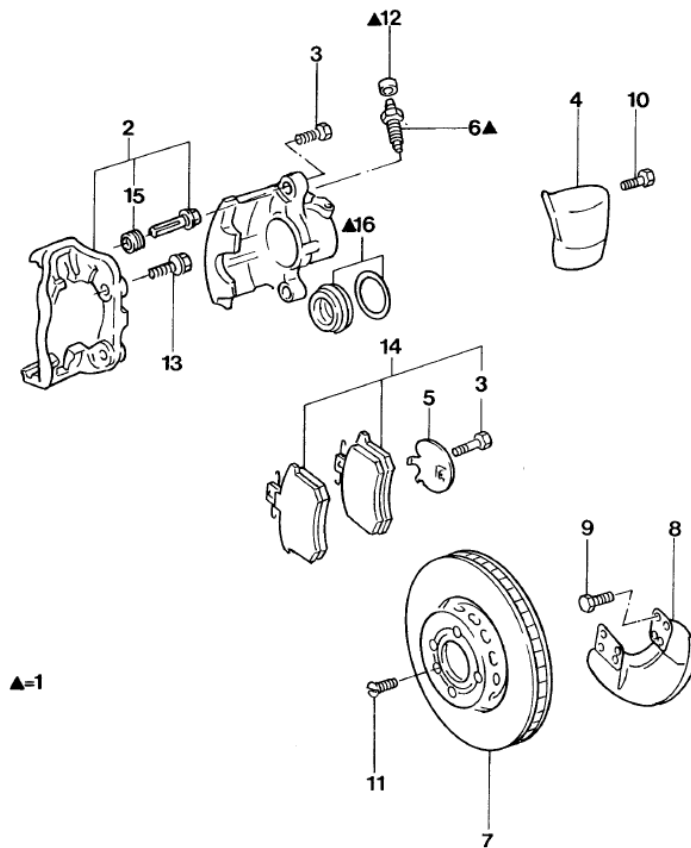

Golf (Imp) 615-20		FREIO A DISCO DIANTEIRO - GL (ALEMANHA)	Catálogo Exclusivo - classicomaniacos.com.br	
REF.	NÚMERO DA PEÇA	DENOMINAÇÃO DA PEÇA / MODELOS - ACABAMENTOS	USO	DATAS
1	1H0/ 615123/B /	CAIXA DA PINÇA DO FREIO LE GLA PECA CANCELADA SEM ESTOQUE	01	01/03/95 31/07/98
1	1H0/ 615123/BX/	CAIXA DA PINÇA DO FREIO LE GLA	01	01/03/95 31/07/98
(1)	1H0/ 615124/B /	CAIXA DA PINÇA DO FREIO LD GLA	01	01/03/95 31/07/98
2	357/ 615125/A /	SUPORTE DO FREIO COM PINO DE GUIA GLA	02	01/03/95 31/07/98
3	321/ 615141/ /	PARAFUSO SEXTAVADO, AUTO-TRAVANTE M8X21 GLA	04	01/03/95 31/07/98
4	6Q0/ 615193/ /	DEFLETOR DE AR LE GLA	01	01/03/95 31/07/98
(4)	6E0/ 615193/ /	DEFLETOR DE AR GLA PECA CANCELADA SEM ESTOQUE	01	01/03/95 31/07/98
(4)	6E0/ 615194/ /	DEFLETOR DE AR GLA PECA CANCELADA SEM ESTOQUE	01	01/03/95 31/07/98
(4)	6Q0/ 615194/ /	DEFLETOR DE AR LD GLA	01	01/03/95 31/07/98
5	357/ 615231/ /	CHAPA INTERMEDIARIA GLA	02	01/03/95 31/07/98
6	357/ 615273/ /	VALVULA DE VENTILACAO. M10X1 GLA	02	01/03/95 01/12/97
(6)	447/ 615273/ /	VALVULA DE VENTILACAO. M10X1 GLA	02	01/03/95 31/07/98
7	357/ 615301/ /	DISCO DE FREIO 256X13 4/100 GLA	02	01/03/95 31/07/98
8	357/ 615311/A /	PRATO DO FREIO GLA	02	01/03/95 31/07/98
9	N/ 905293/01/	PARAFUSO SEXTAVADO M6X10 GLA	CN	01/03/95 31/07/98