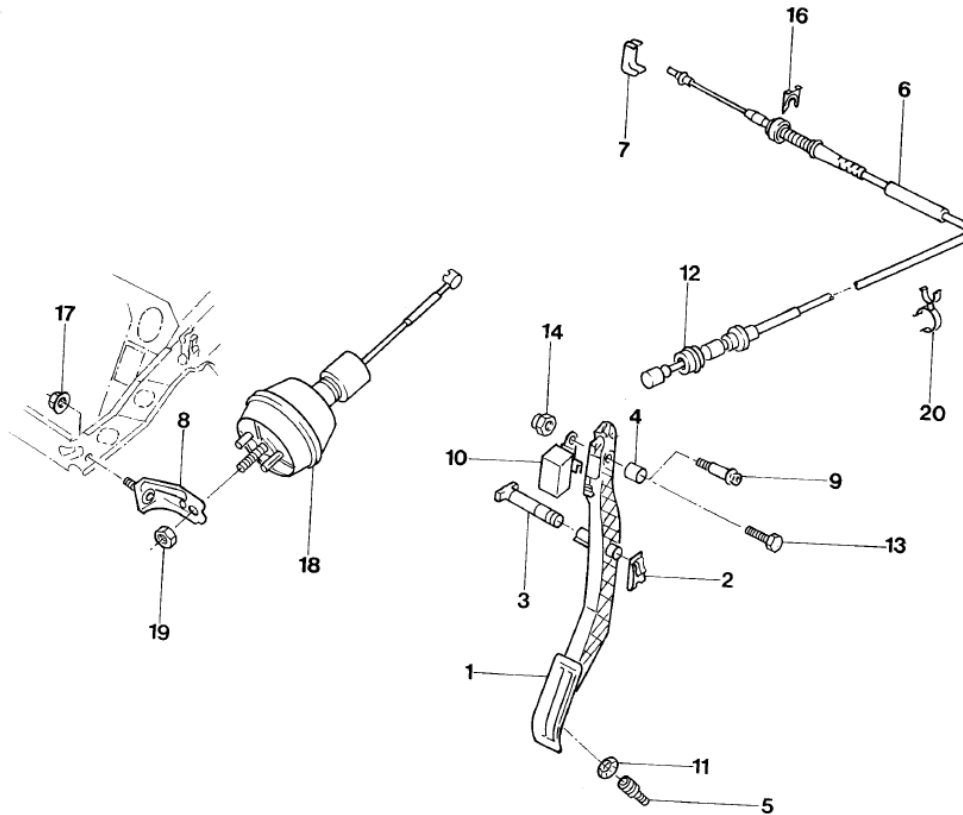

REF.	NÚMERO DA PEÇA	DENOMINAÇÃO DA PEÇA / MODELOS - ACABAMENTOS	USO	DATAS
1	1H1/ 721511/ /B41	PEDAL DO ACELERADOR (PRETO SATIN) DIRECAO LE GTI	01	30/01/94 30/06/94
(1)	1H1/ 721511/B /	PEDAL DO ACELERADOR DIRECAO LE MIT FKZ IN K3 PECA CANCELADA SEM ESTOQUE	CN	01/07/94 31/07/98
(1)	1H1/ 721511/B /B41	PEDAL DO ACELERADOR MIT FKZ IN K3 (PRETO SATIN) DIRECAO LE GTI GLX GLM GLA	01 01 01 01	01/07/94 31/07/98 01/02/95 31/07/98 01/01/96 31/07/98 01/03/95 31/07/98
2	191/ 721516/ /	GRAMPO DE SEGURANCA GLM GTI GLX GLA	01 01 01 01	01/01/96 31/07/98 30/01/94 31/07/98 01/02/95 31/07/98 01/03/95 31/07/98
3	1H1/ 721517/ /	PINO DE SUPORTE DIRECAO LE PECA CANCELADA SEM ESTOQUE	CN	01/01/94 31/07/98
4	1H1/ 721526/ /	CASQUILHO GTI GLA	01 01	30/01/94 30/06/94 01/03/95 31/07/98
5	191/ 721527/ /	BATENTE P/PEDAL ACELERADOR GLM GTI GLA GLX	01 01 01 01	01/01/96 31/07/98 30/01/94 31/07/98 01/03/95 31/07/98 01/02/95 31/07/98
(5)	191/ 723527/ /	BATENTE P/PEDAL ACELERADOR GLX+ 249	01	01/10/96 31/07/98
6	1H0/ 721555/J /	CABO DO ACELERADOR GTI GLX	01 01	30/01/94 30/11/96 01/02/95 30/11/96
(6)	1H0/ 721555/A /	CABO DO ACELERADOR GLX GTI PECA CANCELADA SEM ESTOQUE	01 01	01/02/95 30/06/95 30/01/94 30/06/95