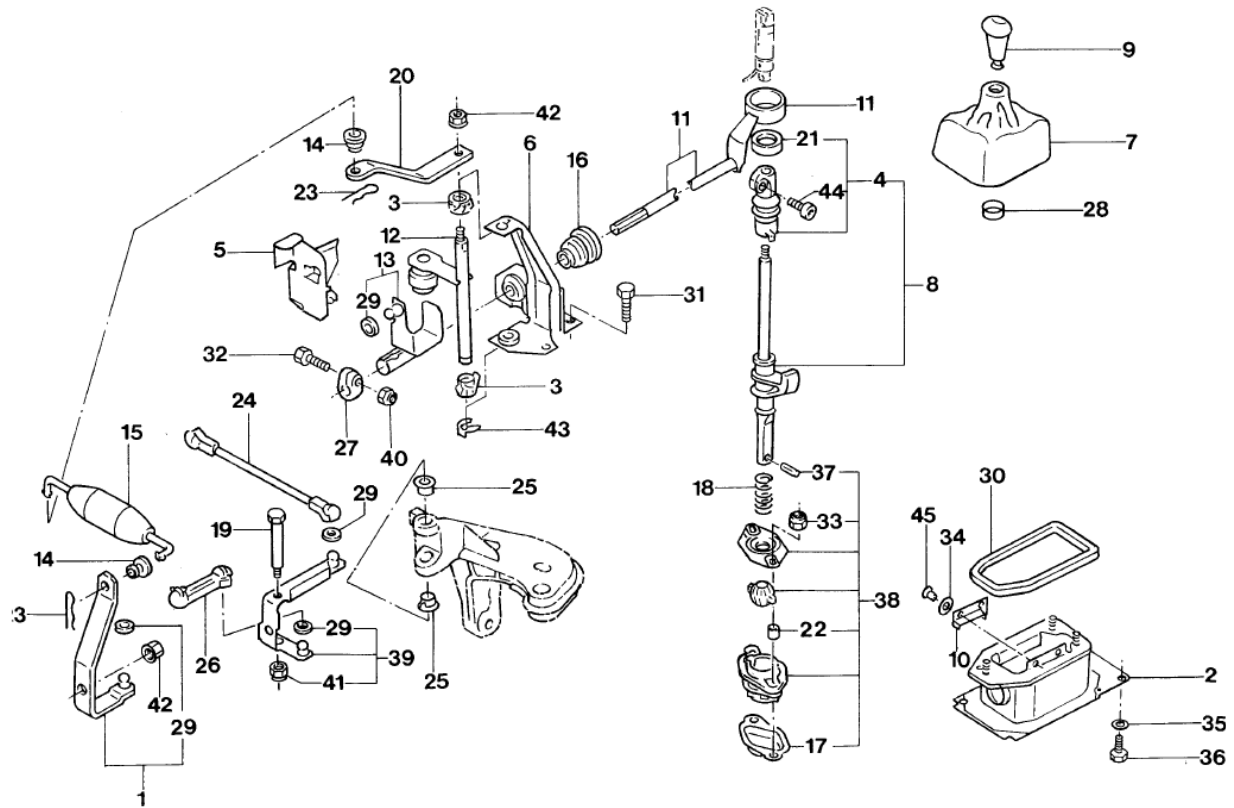

Golf (Imp) 711-22		MECANISMO DE MUDANCAS DE MARCHAS - MECANICA	Catálogo Exclusivo - classicomaniacos.com.br	
REF.	NÚMERO DA PEÇA	DENOMINAÇÃO DA PEÇA / MODELOS - ACABAMENTOS	USO	DATAS
1	1H0/ 711051/ /	ALAVANCA DE MUDANCAS		
		GLX	01	01/02/95 31/07/98
		GLM	01	01/01/96 31/07/98
		GTI	01	30/01/94 31/07/98
		GLA	01	01/03/95 31/07/98
2	1H0/ 711061/D /	CORPO CAIXA MUDANCAS		
		GTI	01	30/01/94 31/07/98
		GLM	01	01/01/96 31/07/98
		GLA	01	01/03/95 31/07/98
		GLX	01	01/02/95 31/07/98
3	191/ 711067/ /	BUCHA DO MANCAL		
		GLA	02	01/03/95 31/07/98
		GLX	02	01/02/95 31/07/98
		GTI	02	30/01/94 31/07/98
		GLM	02	01/01/96 31/07/98
4	191/ 711073/A /	EXCENTRICO DE AJUSTE		
		GLA	01	01/03/95 31/07/98
		GTI	01	30/01/94 31/07/98
		GLX	01	01/02/95 31/07/98
		GLM	01	01/01/96 31/07/98
5	1H0/ 711081/ /	CHAPA DE PROTECAO		
		GLA	01	01/03/95 31/07/98
		GLM	01	01/01/96 31/07/98
		GLX	01	01/02/95 31/07/98
		GTI	01	30/01/94 31/07/98
6	1H0/ 711083/ /	CAVALETE DE APOIO (BASE)		
		GTI	01	30/01/94 31/07/98
		GLA	01	01/03/95 31/07/98
		GLX	01	01/02/95 31/07/98
		GLM	01	01/01/96 31/07/98
7	1H0/ 711115/A /C22	REVESTIMENTO DA ALAVANCA DO CAMBIO (COURO ARTIFICIAL) (PRETO) GTI/ GLX/ GLA/ GLM	01	01/01/98 31/07/98
(7)	1H0/ 711115/B /B41	REVEST. DA ALAV. MUDANCAS (PRETO SATIN) BORRACHA GLX GLA GTI GLM PECA CANCELADA SEM ESTOQUE	01 01 01 01	01/02/95 31/12/97 01/03/95 31/12/97 30/01/94 31/12/97 01/01/96 31/12/97