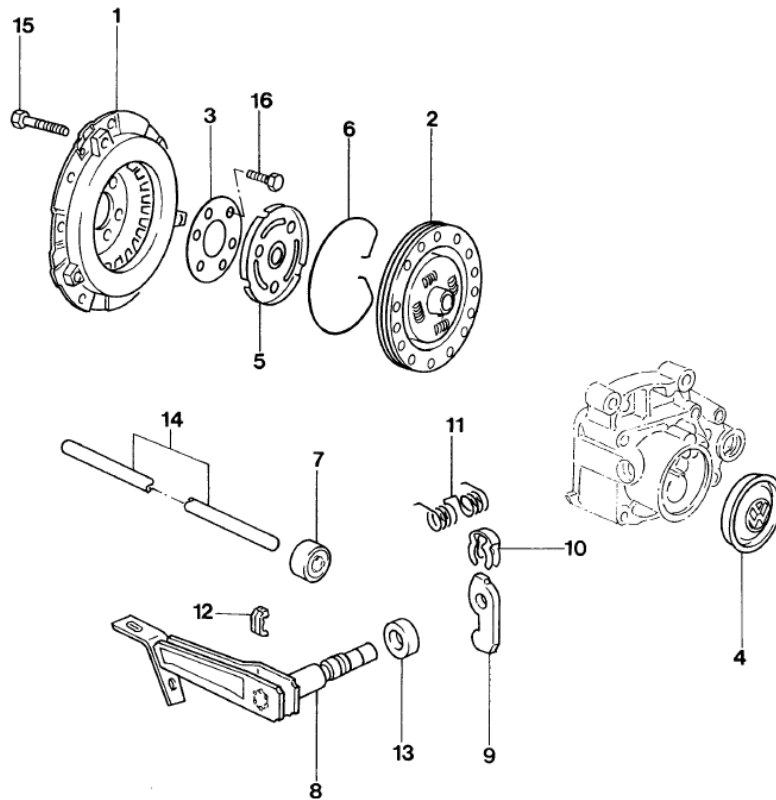

REF.	NÚMERO DA PEÇA	DENOMINAÇÃO DA PEÇA / MODELOS - ACABAMENTOS	USO	DATAS
1	027/ 141025/TX/	PLATO DA EMBREGEM GLM GTI GLX GLA	 01 01 01 01	 01/01/96 31/07/98 30/01/94 31/07/98 01/02/95 31/07/98 01/03/95 31/07/98
2	027/ 141033/M /	DISCO DE EMBREGEM 210MM GLM	01	01/01/96 31/07/98
(2)	027/ 141033/SX/	DISCO DE EMBREGEM GLA	01	01/03/95 31/07/98
(2)	027/ 141034/A /	DISCO DE EMBREGEM 210MM GTI GLX	01 01	30/01/94 31/07/98 01/02/95 31/07/98
3	055/ 141069/C /	CHAPA INTERMEDIARIA GTI GLX GLA GLM	01 01 01 01	30/01/94 31/07/98 01/02/95 31/07/98 01/03/95 31/07/98 01/01/96 31/07/98
4	020/ 141073/A /	TAMPA DE FECHAMENTO GTI GLA GLX GLM	01 01 01 01	30/01/94 31/07/98 01/03/95 31/07/98 01/02/95 31/07/98 01/01/96 31/07/98
5	055/ 141124/H /	PRATO DE PRESSAO GLA GLM GTI GLX	01 01 01 01	01/03/95 31/07/98 01/01/96 31/07/98 30/01/94 31/07/98 01/02/95 31/07/98
6	055/ 141130/F /	ANEL DE RETENCAO. GLM GTI GLX GLA	01 01 01 01	01/01/96 31/07/98 30/01/94 31/07/98 01/02/95 31/07/98 01/03/95 31/07/98
7	020/ 141165/G /	ROLAMENTO DA EMBREGEM GTI GLM GLA GLX	01 01 01 01	30/01/94 31/07/98 01/01/96 31/07/98 01/03/95 31/07/98 01/02/95 31/07/98
8	020/ 141701/N /	EIXO DE DESENGATE GLM GLX GTI	01 01 01	01/01/96 31/07/98 01/02/95 31/07/98 30/01/94 31/07/98