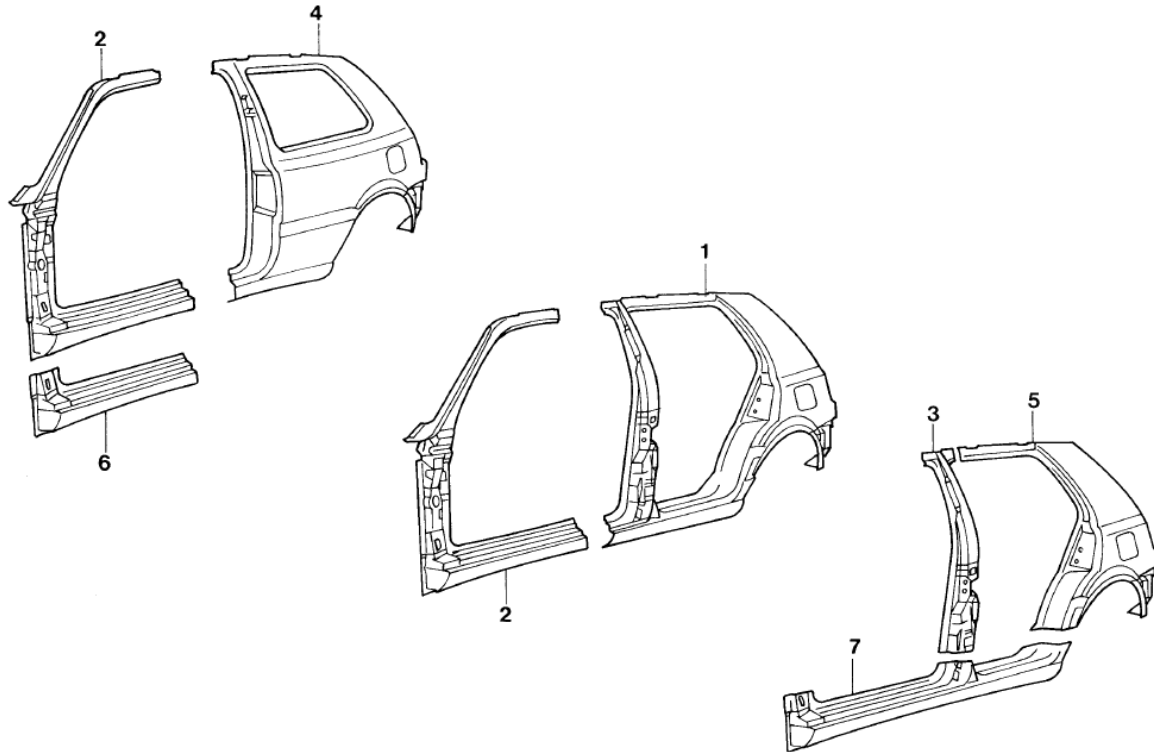

REF.	NÚMERO DA PEÇA	DENOMINAÇÃO DA PEÇA / MODELOS - ACABAMENTOS	USO	DATAS
1	1H4/ 809837/ /	PCA& DE INTERSECAO - PARTE LATERAL C /COLUNA B LE GLA	01	01/03/95 31/07/98
(1)	1H4/ 809838/B /	PCA& DE INTERSECAO - PARTE LATERAL C /COLUNA B LD GLA	01	01/03/95 31/07/98
2	1H0/ 809839/ /	PCA& DE INTERSECAO - COLUNA A C/LONGARINA INFERIOR LE GLM GLX GLA GTI	01 01 01 01	01/01/96 31/07/98 01/02/95 31/07/98 01/03/95 31/07/98 30/01/94 31/07/98
(2)	1H0/ 809840/ /	PCA& DE INTERSECAO - COLUNA A C/LONGARINA INFERIOR LD GLA GLX GLM GTI	01 01 01 01	01/03/95 31/07/98 01/02/95 31/07/98 01/01/96 31/07/98 30/01/94 31/07/98
3	1H4/ 809841/ /	PECA DE INTERSECCAO - COLUNA B LE GLA GLX GLM	01 01 01	01/03/95 31/07/98 01/02/95 31/07/98 01/01/96 31/07/98
(3)	1H4/ 809842/ /	PECA DE INTERSECCAO - COLUNA B LD GLA GLX GLM	01 01 01	01/03/95 31/07/98 01/02/95 31/07/98 01/01/96 31/07/98
4	1H3/ 809843/A /	PECA RETALHO - PAINEL LATERAL LE GTI	01	30/01/94 31/07/98
(4)	1H3/ 809844/B /	PECA RETALHO - PAINEL LATERAL LD GTI	01	30/01/94 31/07/98
5	1H4/ 809844/A /	PECA RETALHO - PAINEL LATERAL GLX AQUI UTILIZAR : 1HM 809 604 F PECA CANCELADA SEM ESTOQUE	01	01/02/95 31/07/98
(5)	1H4/ 809843/ /	PECA RETALHO - PAINEL LATERAL GLX AQUI UTILIZAR : 1HM 809 605AA PECA CANCELADA SEM ESTOQUE	01	01/02/95 31/07/98
6	1H3/ 809847/ /	PCA. DE INTERS. LONGARINA INF. LE GTI	01	30/01/94 31/07/98