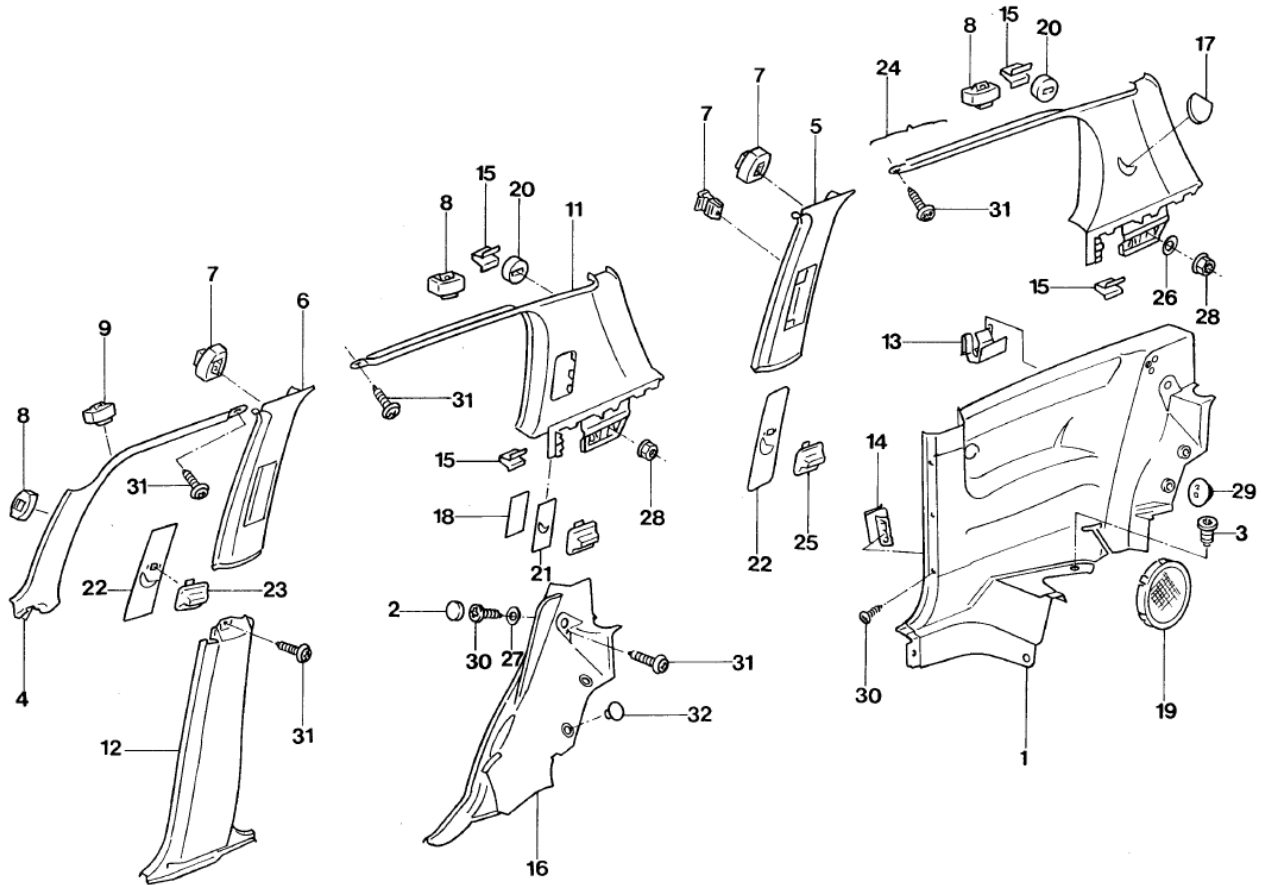

REF.	NÚMERO DA PEÇA	DENOMINAÇÃO DA PEÇA / MODELOS - ACABAMENTOS	USO	DATAS
7	357/ 867646/ /01C	CLIP (PRETO SATIN) GLM GTI GLX GLA	05 05 05 05	01/01/96 31/07/98 30/01/94 31/07/98 01/02/95 31/07/98 01/03/95 31/07/98
8	331/ 867807/ /	ANTI-RUIDO PARA O TETO GTI GLM GLA GLX	04 04 04 04	30/01/94 31/07/98 01/01/96 31/07/98 01/03/95 31/07/98 01/02/95 31/07/98
9	1H0/ 867840/ /H50	TAMPA DE COBERTURA (CINZA-AZULADO) GLA GLX	04 04	01/03/95 31/07/98 01/02/95 31/07/98
-	N/ 011522/7 /	ARRUELA 0,8X4,3X9 GLA GLX GLM GTI	01 01 01 01	01/03/95 31/07/98 01/02/95 31/07/98 01/01/96 31/07/98 30/01/94 31/07/98
-	N/ 013966/26/	PARAFUSO DE CHAPA LENTICULAR 4,2X13STC GLX GLM/ GLX	CN CN	01/02/95 31/07/98 01/03/95 31/07/98