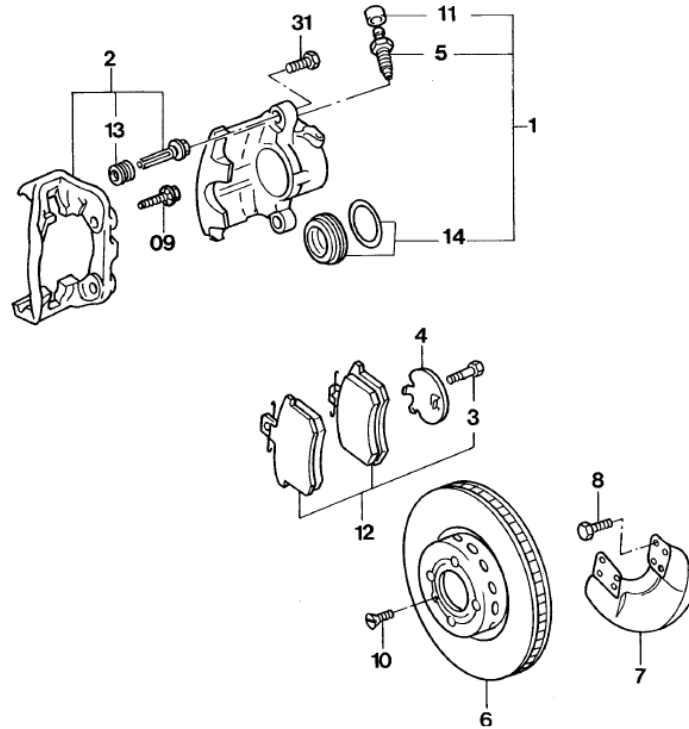

Golf (Imp) 615-25		FREIO A DISCO DIANTEIRO - GTI / GLX (MEXICO)	Catálogo Exclusivo - classicomaniacos.com.br	
REF.	NÚMERO DA PEÇA	DENOMINAÇÃO DA PEÇA / MODELOS - ACABAMENTOS	USO	DATAS
1	357/ 615123/AX/	CAIXA DA PINÇA DO FREIO DIANTEIRO LE GTI GLX	01	30/01/94 31/07/98
			01	01/02/95 31/07/98
(1)	357/ 615124/AX/	CAIXA DA PINÇA DO FREIO DIANTEIRO LD GTI GLX	01	30/01/94 31/07/98
			01	01/02/95 31/07/98
2	1HM/ 615125/ /	SUPORTE DO FREIO COM PINO DE GUIA LE GTI/ GLX	01	01/10/97 31/07/98
(2)	357/ 615125/B /	SUPORTE DO FREIO COM PINO DE GUIA GLX GTI	02	01/02/95 30/09/97
			02	30/01/94 30/09/97
(2)	1HM/ 615126/ /	SUPORTE DO FREIO COM PINO DE GUIA LD GTI/ GLX	01	01/10/97 31/07/98
3	321/ 615141/ /	PARAFUSO SEXTAVADO, AUTO-TRAVANTE M8X21 GTI GLX	04	30/01/94 31/07/98
			04	01/02/95 31/07/98
4	357/ 615231/ /	CHAPA INTERMEDIARIA GTI GLX	02	30/01/94 31/07/98
			02	01/02/95 31/07/98
5	357/ 615273/ /	VALVULA DE VENTILACAO. M10X1 GTI GLX	04	30/01/94 01/12/97
			02	01/02/95 01/12/97
(5)	447/ 615273/ /	VALVULA DE VENTILACAO. M10X1 GLX	02	01/02/95 31/07/98
6	1HM/ 615301/B /	DISCO DE FREIO (VENTILADO) 256X20 4/100 GLX GTI	02	01/02/95 31/07/98
			02	30/01/94 31/07/98
7	191/ 615309/A /	PRATO DO FREIO GTI GLX PECA CANCELADA SEM ESTOQUE	02	30/01/94 31/07/98
			02	01/02/95 31/07/98
7	357/ 615311/A /	PRATO DO FREIO GLX GTI	02	01/02/95 31/07/98
			02	30/01/94 31/07/98
8	N/ 905293/01/	PARAFUSO SEXTAVADO M6X10 GTI	04	30/01/94 31/07/98