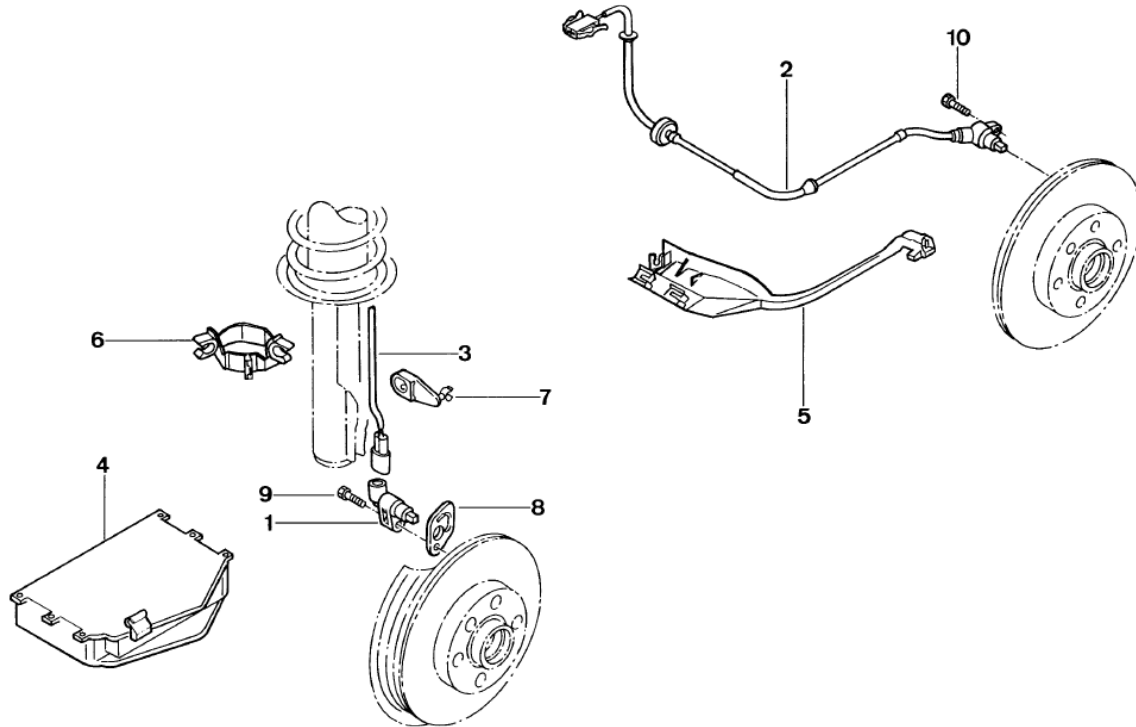

REF.	NÚMERO DA PEÇA	DENOMINAÇÃO DA PEÇA / MODELOS - ACABAMENTOS	USO	DATAS
1	1J0/ 927803/ /	SENSOR DO NUMERO DE ROTACOES DIANTEIRO LE GLX+ 432 GTI+ 432	01 01	01/08/96 31/07/98 01/08/94 31/07/98
(1)	1J0/ 927804/ /	SENSOR DO NUMERO DE ROTACOES DIANTEIRO LD GLX+ 432 GTI+ 432	01 01	01/08/96 31/07/98 01/08/94 31/07/98
(1)	1H0/ 927807/ /	SENSOR DO NUMERO DE ROTACOES 432+ GTI PECA CANCELADA SEM ESTOQUE	01	01/08/94 31/05/96
2	1H0/ 927807/D /	SENSOR DO NUMERO DE ROTACOES GTI+ 432	02	01/05/95 31/07/98
3	1H0/ 927903/G /	CHICOTE PARA SENSOR DE ROTACOES GTI+ 432	02	01/05/95 31/07/98
4	3A0/ 907375/ /	UNIDADE DE CONTROLE PARA FREIO SISTEMA ANTI-BLOQUEIO -ABS- GTI+ 432/ GLX+ 432	01	01/08/96 31/07/98
(4)	3A0/ 907379/B /	UNIDADE DE CONTROLE PARA FREIO SISTEMA ANTI-BLOQUEIO -ABS- GTI	01	01/05/95 31/07/96
5	535/ 971851/B /	CANAL DE CABO TRASEIRO LE GTI+ 432	01	01/05/95 31/07/98
(5)	535/ 971852/B /	CANAL DE CABO TRASEIRO LD GTI+ 432	01	01/05/95 31/07/98
6	6N0/ 972327/E /	SUPORTE P/JOGO DE CABOS GTI+ 432	02	01/05/95 31/07/98
7	6E0/ 972327/ /	SUPORTE P/JOGO DE CABOS GTI+ 432	02	01/05/95 31/07/98
8	1H0/ 972837/ /	CHAPA DE PROTECAO 432+ GTI	02	01/08/94 31/07/98
9	N/ 014703/5 /	PARAFUSO CILINDRICO SEXTAVADO INTERNO M6X18 432+ GTI	02	01/08/94 31/07/98
10	N/ 014734/6 /	PARAFUSO CILINDRICO SEXTAVADO INTERNO