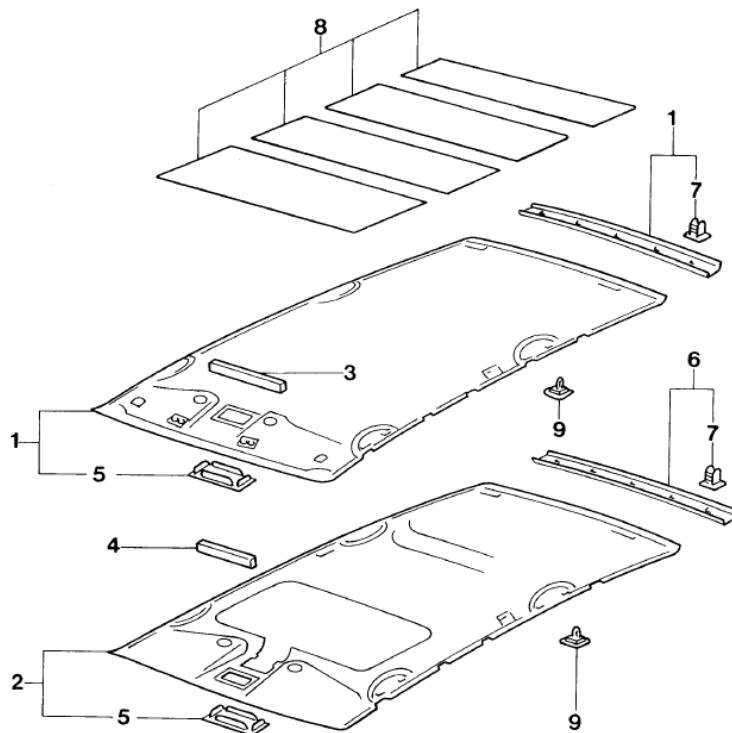

REF.	NÚMERO DA PEÇA	DENOMINAÇÃO DA PEÇA / MODELOS - ACABAMENTOS	USO	DATAS
1	1HM/ 867501/L /9AF	REVESTIMENTO DO TETO (MOLDADO) (CINZA PEROLA) GLM GLA GLX	01 01 01	01/06/96 31/07/98 01/03/95 31/12/95 01/02/95 31/07/98
(1)	1H6/ 867501/G /U19	REVESTIMENTO DO TETO (MOLDADO) (CINZA) GLA	01	01/03/95 31/07/98
2	1HM/ 867501/H /G19	REVESTIMENTO DO TETO (MOLDADO) (CINZA-AZULADO) PARA VEICS.COM TETO CORREDICO GTI	01	30/01/94 31/07/94
(2)	1HM/ 867501/B /9AF	REVESTIMENTO DO TETO (MOLDADO) (CINZA PEROLA) GLX PECA CANCELADA SEM ESTOQUE	01	01/08/94 28/02/95
(2)	1HM/ 867501/M /9AF	REVESTIMENTO DO TETO (MOLDADO) (CINZA PEROLA) PARA VEICS.COM TETO CORREDICO GTI GLX	01 01	01/03/95 31/07/98 01/09/96 31/07/98
3	1H0/ 867596/ /	ESPACADOR GLA GLX PECA CANCELADA SEM ESTOQUE	01 01	01/03/95 31/07/98 01/02/95 31/07/98
4	1H0/ 867596/A /	ESPACADOR 560+ GLX	01	01/02/95 31/07/98
5	1H0/ 867599/ /	MOLDURA P/ ILUMINACAO INTERNA GLX GLA	01 01	01/02/95 31/07/98 01/03/95 31/07/98
(5)	1HM/ 867599/ /	REFORCO GLA GLX/ GTI GLM PECA CANCELADA SEM ESTOQUE	01 01 01	01/03/95 31/07/98 01/02/95 31/07/98 01/01/96 31/07/98
6	1H6/ 867617/ /H50	FRISO DE FECHAMENTO (CINZA-AZULADO) GLA GLX GLM GTI	01 01 01 01	01/03/95 31/07/98 01/02/95 31/07/98 01/01/96 31/07/98 30/01/94 31/07/98