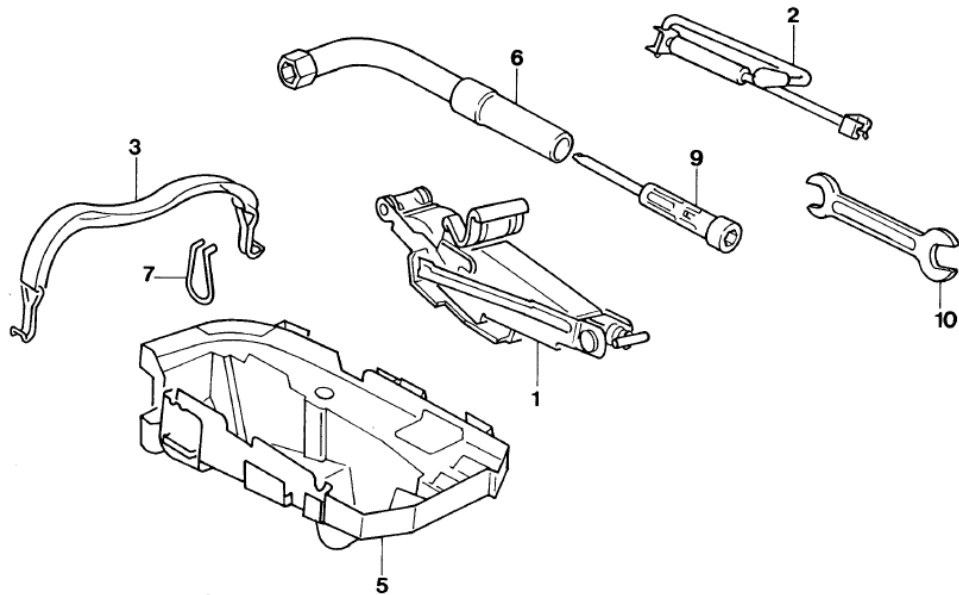

REF.	NÚMERO DA PEÇA	DENOMINAÇÃO DA PEÇA / MODELOS - ACABAMENTOS	USO	DATAS
1	1H0/ 011031/ /	MACACO GLA GLX GLM GTI	 01 01 01 01	 01/03/95 31/07/98 01/02/95 31/07/98 01/01/96 31/07/98 15/11/94 31/07/98
(1)	3A0/ 011031/B /	PEÇA CANCELADA SEM ESTOQUE		
2	1H0/ 011221/ /	CHAVE DOBRAVEL P/ MACACO GTI GLM GLA GLX	 01 01 01 01	 30/01/94 31/07/98 01/01/96 31/07/98 01/03/95 31/07/98 01/02/95 31/07/98
3	191/ 011247/A /	CINTA DE FIXACAO GTI GLA GLX	 02 01 02	 30/01/94 31/07/98 01/03/95 31/07/98 01/02/95 31/07/98
5	1HM/ 012115/ /	CAIXA DE FERRAMENTAS GLX GLM GTI UTILIZAR PARA: 3A0/011031/B/	 01 01 01	 01/03/95 31/07/98 01/01/96 31/07/98 30/01/94 31/07/98
(5)	1H0/ 012115/C /2BC	CAIXA DE FERRAMENTAS (CINZA/PRETO) GLA PARA RODA DE ACO: 14"	 01	 01/04/95 31/07/98
(5)	191/ 012115/D /2BC	CAIXA DE FERRAMENTAS (GRAFITE) PARA RODA DE ACO: K3 MIT 2BC 14" GLA PARA RODA DE ACO: 14" CHASSI: 1H-P-004-604/ 1H-R-006-114 1H-P-004-604/ 1H-R-021-005	 01	 01/03/95 31/03/95
6	431/ 012235/A /	CHAVE DE CAIXA P/PARAFUSOS DA RODA E VELAS DE IGNICAO GLM GLX GLA GTI	 01 01 01 01	 01/01/96 31/07/98 01/02/95 31/07/98 01/03/95 31/07/98 30/01/94 31/07/98
7	4D0/ 012243/ /	GANCHO DE EXTRATOR GLM GLX	 01 01	 01/01/96 31/07/98 01/02/95 31/07/98