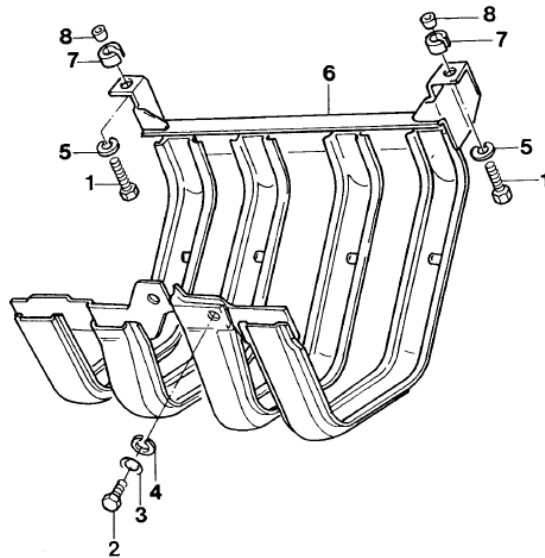

REF.	NÚMERO DA PEÇA	DENOMINAÇÃO DA PEÇA / MODELOS - ACABAMENTOS	USO	DATAS
1	N/ 010242/22/	PARAFUSO SEXTAVADO M8X25		
		GTI	02	30/01/94 31/07/98
		GLA/ GLX	02	01/03/95 31/07/98
2	N/ 010254/14/	PARAFUSO SEXTAVADO M10X25		
		GTI	02	30/01/94 31/07/98
		GLX	02	01/02/95 31/07/98
		GLA	02	01/03/95 31/07/98
3	N/ 011527/11/	ARRUELA		
		GTI	02	30/01/94 31/07/98
		GLA	02	01/03/95 31/07/98
		GLX	02	01/02/95 31/07/98
4	N/ 012011/3 /	ARRUELA DE VEDACAO VERTICAL		
		GLX	02	01/02/95 31/07/98
		GTI	02	30/01/94 31/07/98
		GLA	02	01/03/95 31/07/98
5	N/ 012038/7 /	ARRUELA DE VEDACAO		
		GTI	02	30/01/94 31/07/98
		GLA	02	01/03/95 31/07/98
		GLX	02	01/02/95 31/07/98
6	357/ 018905/A /	PROTECAO INFERIOR DO MOTOR		
		GTI	01	30/01/94 31/07/98
		GLA	01	01/03/95 31/07/98
		GLX	01	01/02/95 31/07/98
7	191/ 018951/ /	BUCHA TENSORA		
		GLX	02	01/02/95 31/07/98
		GLA	02	01/03/95 31/07/98
		GTI	02	30/01/94 31/07/98
8	191/ 018952/ /	ANEL TENSOR		
		GLA	02	01/03/95 31/07/98
		GLX	02	01/02/95 31/07/98
		GTI	02	30/01/94 31/07/98