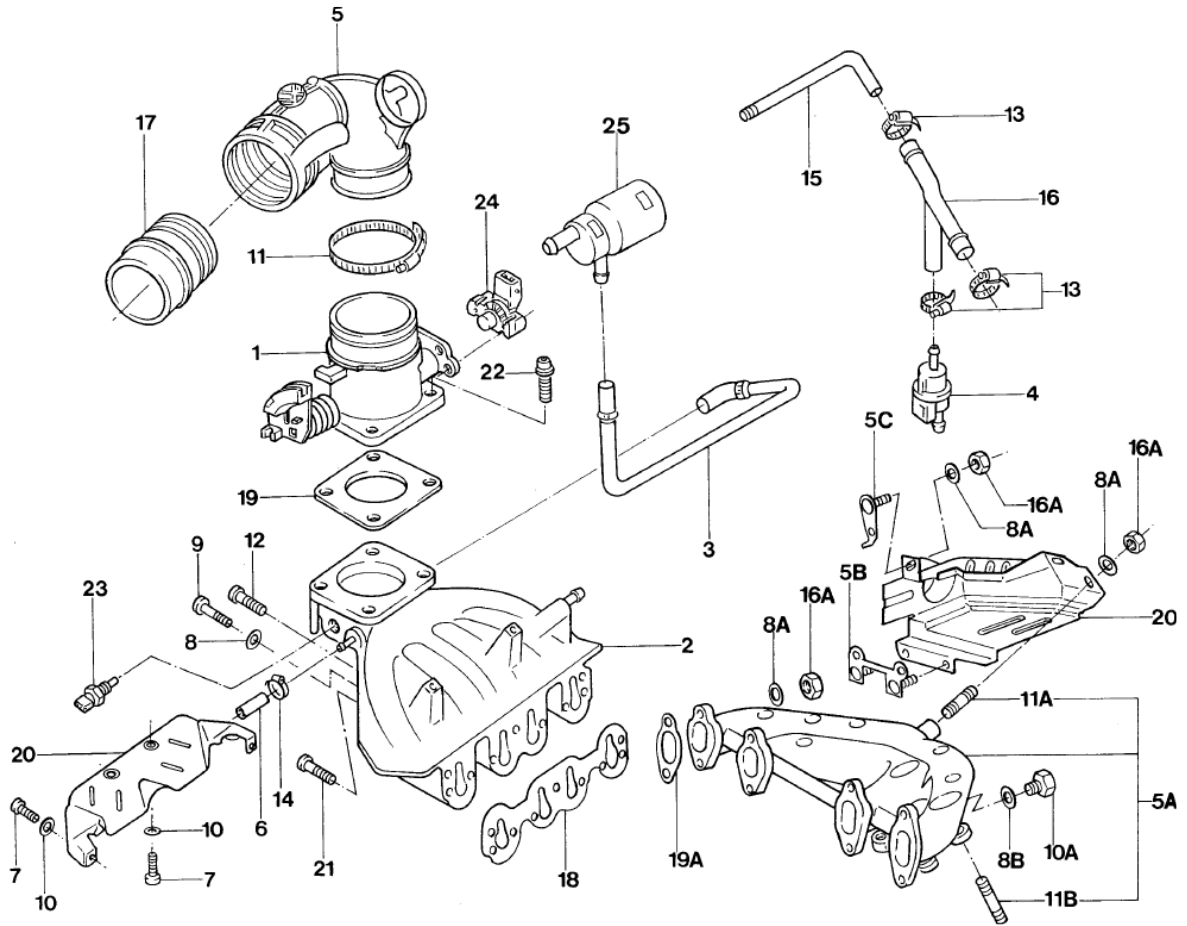

REF.	NÚMERO DA PEÇA	DENOMINAÇÃO DA PEÇA / MODELOS - ACABAMENTOS	USO	DATAS
1	1HM/ 133061/B /	BASE DA TAMPA VALV. BORBOLETA GLM	01	01/01/96 31/07/98
2	1HM/ 133201/ /	BOCAL DE ASPIRACAO GLM	01	01/01/96 30/07/96
(2)	1HM/ 133201/C /	BOCAL DE ASPIRACAO GLM	01	01/08/96 31/07/98
3	1HM/ 133374/ /	TUBO GLM	01	01/01/96 31/07/98
4	034/ 133517/ /	VALVULA MAGNETICA GLM	01	01/01/96 31/07/98
5	1HM/ 133649/ /	MANGUEIRA DE LIGACAO GLM	01	01/01/96 31/07/98
5A	037/ 253031/BR/	COLETOR DO GAS DE ESCAPE GLM	01	01/01/96 31/07/98
5B	048/ 253084/B /	SUPORTE GLM	01	01/01/96 31/07/98
5C	051/ 253084/C /	SUPORTE GLM	01	01/01/96 31/07/98
6	1HM/ 133783/A /	MANGUEIRA DE LIGACAO GLM	01	01/01/96 31/07/98
7	N/ 010212/26/	PARAFUSO SEXTAVADO M6X12 GLM	02	01/01/96 31/07/98
8	N/ 011525/13/	ARRUELA A8,4X16X1,6 GLM	01	01/01/96 31/07/98
8A	N/ 011558/11/	ARRUELA 8,4X15X1,6 GLM	10	01/01/96 31/07/98
8B	N/ 013818/2 /	ANEL DE VEDACAO GLM A12X16	01	01/01/96 31/07/98
9	N/ 014751/3 /	PARAFUSO CILINDRICO SEXTAVADO INTERNO GLM M8X50	04	01/01/96 31/07/98
10	N/ 015276/1 /	ARRUELA 6X12X1,6