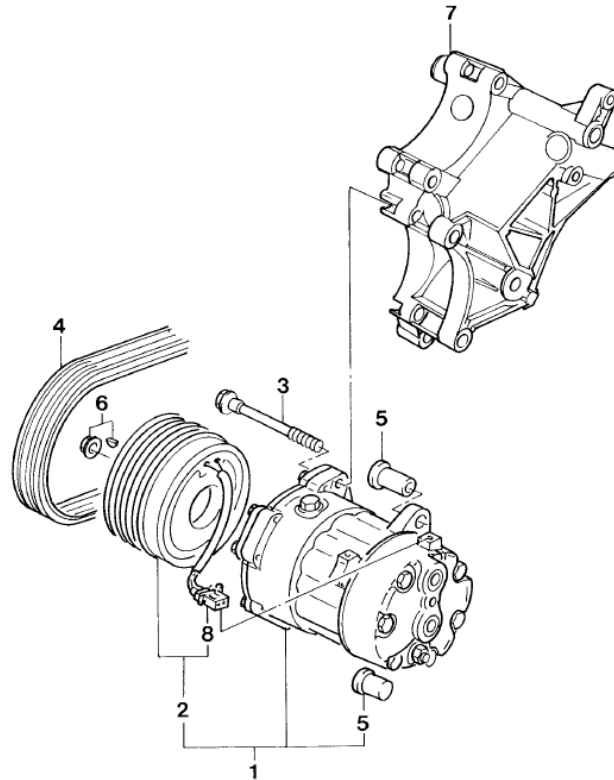

REF.	NÚMERO DA PEÇA	DENOMINAÇÃO DA PEÇA / MODELOS - ACABAMENTOS	USO	DATAS
1	1H0/ 820803/D /	COMPRESSOR REFRIGERACAO C/ ACOPLAMENTO ELETROMAGNETICO		
		GTI+ 573	01	30/01/94 31/07/98
		GLA+ 573	01	01/03/95 31/07/98
		GLX+ 573	01	01/02/95 31/07/98
		GLM+ 573	01	01/01/96 31/07/98
(1)	1H0/ 820803/J /	COMPRESSOR REFRIGERACAO C/ ACOPLAMENTO ELETROMAGNETICO		
		GLA+ 573	01	01/03/95 31/07/98
2	357/ 820811/H /	ACOPLAMENTO ELETROMAGNETICO		
		GTI+ 573	01	30/01/94 31/07/98
		GLX+ 573	01	01/02/95 31/07/98
		GLA+ 573	01	01/03/95 31/07/98
3	N/ 102098/01/	PARAFUSO SEXTAVADO BM10X112		
		GLA+ 573	02	01/03/95 31/07/98
		GLA+ 573	02	05/06/95 31/07/98
		GLA+ 573	02	01/02/95 31/07/98
4	037/ 260849/C /	CORREIA TRAPEZOIDAL RANHURADA		
		GLX+ 573	01	01/02/95 31/07/98
		GLM+ 573	01	01/01/96 31/07/98
		GLA+ 573	01	01/03/95 31/07/98
5	037/ 260921/ /	BUCHA ROSCADA		
		GTI	01	30/01/94 31/07/98
		GLA	01	01/03/95 31/07/98
		GLM	01	01/01/96 31/07/98
6	357/ 298012/ /	PECAS DE FIXACAO P/ACOPLAMEN- TO ELETROMAGNETICO 1/2=20UNF		
		GLM+ 573	01	01/01/96 31/07/98
		GTI+ 573	01	30/01/94 31/07/98
		GLX+ 573	01	01/02/95 31/07/98
(6)	357/ 298012/A /	PECAS DE FIXACAO P/ACOPLAMEN- TO ELETROMAGNETICO		
		GLA+ 573	01	01/03/95 31/07/98
(7)	037/ 903139/M /	SUPORTE P/ALTERNADOR TRIFASICO		
		GLX+ 573/ GLX	01	01/02/95 31/07/98
		GTI+ 573/ GTI	01	30/01/94 31/07/98