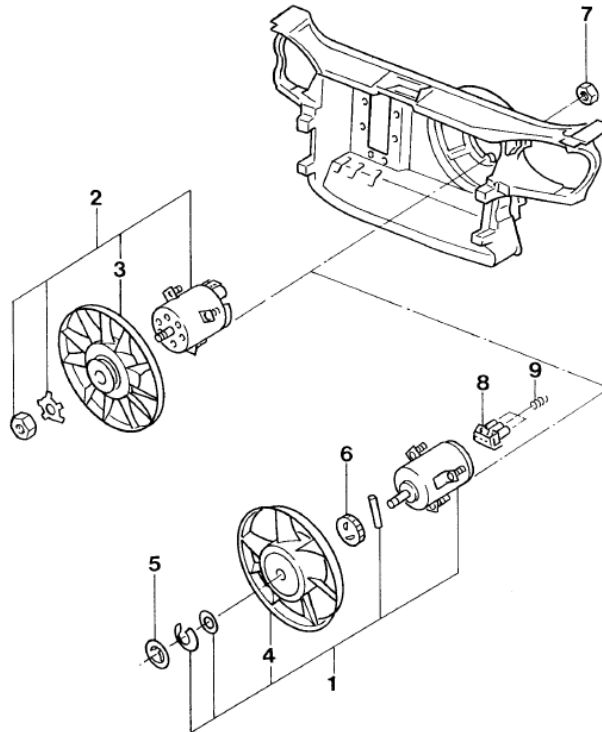

Golf (Imp) 959-50		VENTILADOR DO RADIADOR DO MOTOR	Catálogo Exclusivo - classicomaniacos.com.br	
REF.	NÚMERO DA PEÇA	DENOMINAÇÃO DA PEÇA / MODELOS - ACABAMENTOS	USO	DATAS
1	1H0/ 959455/ /	VENTILADOR ELETRICO		
		GLM	01	01/01/96 31/07/96
		GLA	01	01/03/95 31/07/96
		GLX	01	01/02/95 31/07/96
(1)	1H0/ 959455/D /	VENTILADOR ELETRICO GLX/ GLA/ GLM	01	01/08/96 31/07/98
(1)	165/ 959455/L /	VENTILADOR ELETRICO		
		GLX	01	01/02/95 31/07/98
		GLM	01	01/01/96 31/07/98
2	1H0/ 959455/J /	VENTILADOR ELETRICO		
		573+ GLX	01	01/02/95 31/07/98
		573+ GLM	01	01/01/96 31/07/98
		573+ GTI	01	30/01/94 31/07/98
		573+ GLA	01	01/03/95 31/07/98
3	191/ 959465/A /	HELICE		
		GLX	01	01/02/95 31/07/98
		GLA	01	01/03/95 31/07/98
		USAR COM VENTILADOR ELETRICO: 165/959455/D/ OU 165/959455/E/ PECA CANCELADA SEM ESTOQUE		
(3)	1H0/ 959465/D /	RODA DO VENTILADOR COM POLIA TRAPEZOIDAL		
		GTI	01	30/01/94 31/07/98
		USAR COM VENTILADOR ELETRICO: 1H0/959455/AF/ PECA CANCELADA SEM ESTOQUE		
4	191/ 959465/D /	HELICE		
		GLA	01	01/03/95 31/07/98
		GLX	01	01/02/95 31/07/98
		GLM	01	01/01/96 31/07/98
		USAR COM VENTILADOR ELETRICO: 1H0/959455/ / - 1H0/959455/D/		
5	431/ 959471/ /	ARRUELA DE APERTO		
		GLA	01	01/03/95 31/07/98
		GLX	01	01/02/95 31/07/98
		GLM	01	01/01/96 31/07/97
		USAR COM: 1H0 959455 / 1H0 959455 D		
6	191/ 959473/ /	ARRUELA DENTADA		
		GLM	01	01/01/96 31/07/98
		GLA	01	01/03/95 31/07/98