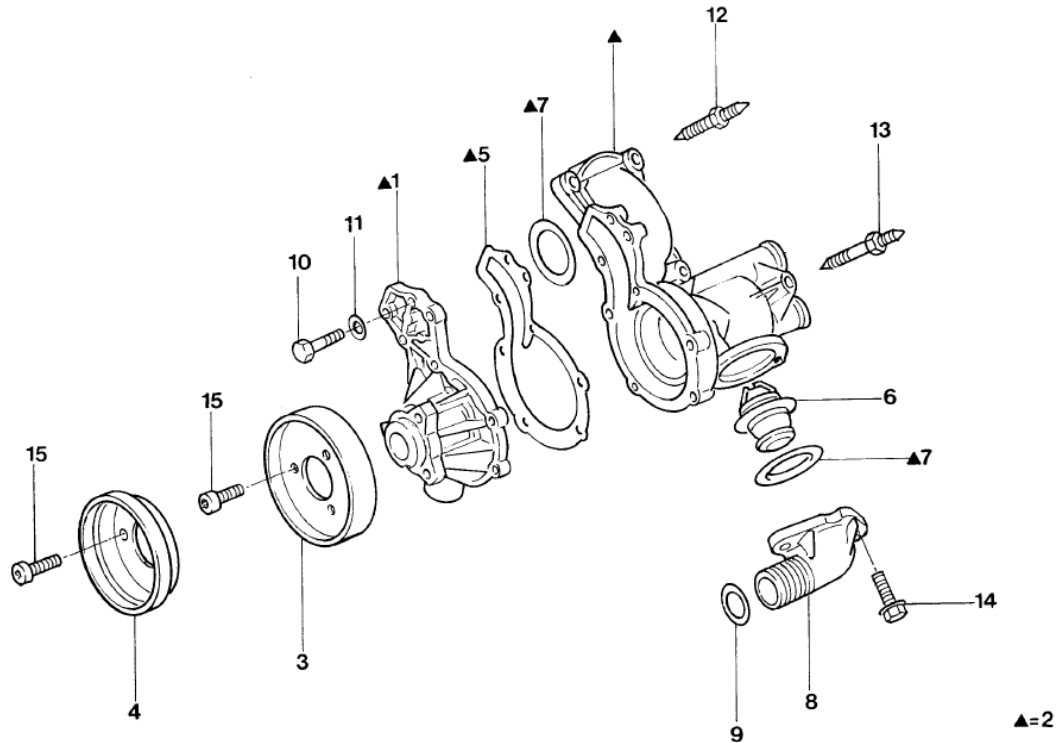

REF.	NÚMERO DA PEÇA	DENOMINAÇÃO DA PEÇA / MODELOS - ACABAMENTOS	USO	DATAS
1	037/ 121005/C /	CAIXA DO MANCAL C/RODA BOMBA GLA GLM GLX GTI	 01 01 01 01	 01/03/95 31/07/98 01/01/96 31/07/98 01/02/95 31/07/98 30/01/94 31/07/98
(1)	037/ 121005/B /	PEÇA CANCELADA SEM ESTOQUE		
2	037/ 121010/BX/	BOMBA DE AGUA C/ANEIS VEDACAO, SEM POLIA, REGULADOR DA AGUA ARREFECIMENTO E TUBULACIO GLX GTI GLA GLM	 01 01 01 01	 01/02/95 31/07/98 30/01/94 31/07/98 01/03/95 30/04/96 01/01/96 31/07/98
3	028/ 121031/K /	POLIA GLX GTI GLM GLA	 01 01 01 01	 01/02/95 31/07/98 30/01/94 31/07/98 01/01/96 31/07/98 01/03/95 31/07/98
4	037/ 121031/A /	POLIA TRAPEZOIDAL GLM+ 573 GLX+ 573 GLA+ 573 GTI+ 573	 01 01 01 01	 01/01/96 31/07/98 01/02/95 31/07/98 01/03/95 31/07/98 30/01/94 31/07/98
5	026/ 121041/M /	VEDACAO GLM GLX GLA GTI	 01 01 01 01	 01/01/96 31/07/98 01/02/95 31/07/98 01/03/95 31/07/98 30/01/94 31/07/98
6	056/ 121113/D /	TERMOSTATO (REG.AGUA ARREFEC.) GLM GLA GLX GTI	 01 01 01 01	 01/01/96 31/07/98 01/03/95 31/07/98 01/02/95 31/07/98 30/01/94 31/07/98
7	026/ 121119/ /	ANEL DE VEDACAO REDONDO 50X4 GTI GLX GLM GLA	 02 02 02 02	 30/01/94 31/07/98 01/02/95 31/07/98 01/01/96 31/07/98 01/03/95 31/07/98
7	059/ 121119/ /	ANEL DE VEDACAO REDONDO 50X4 GLM GTI	 02 02	 01/01/96 31/07/98 30/01/94 31/07/98