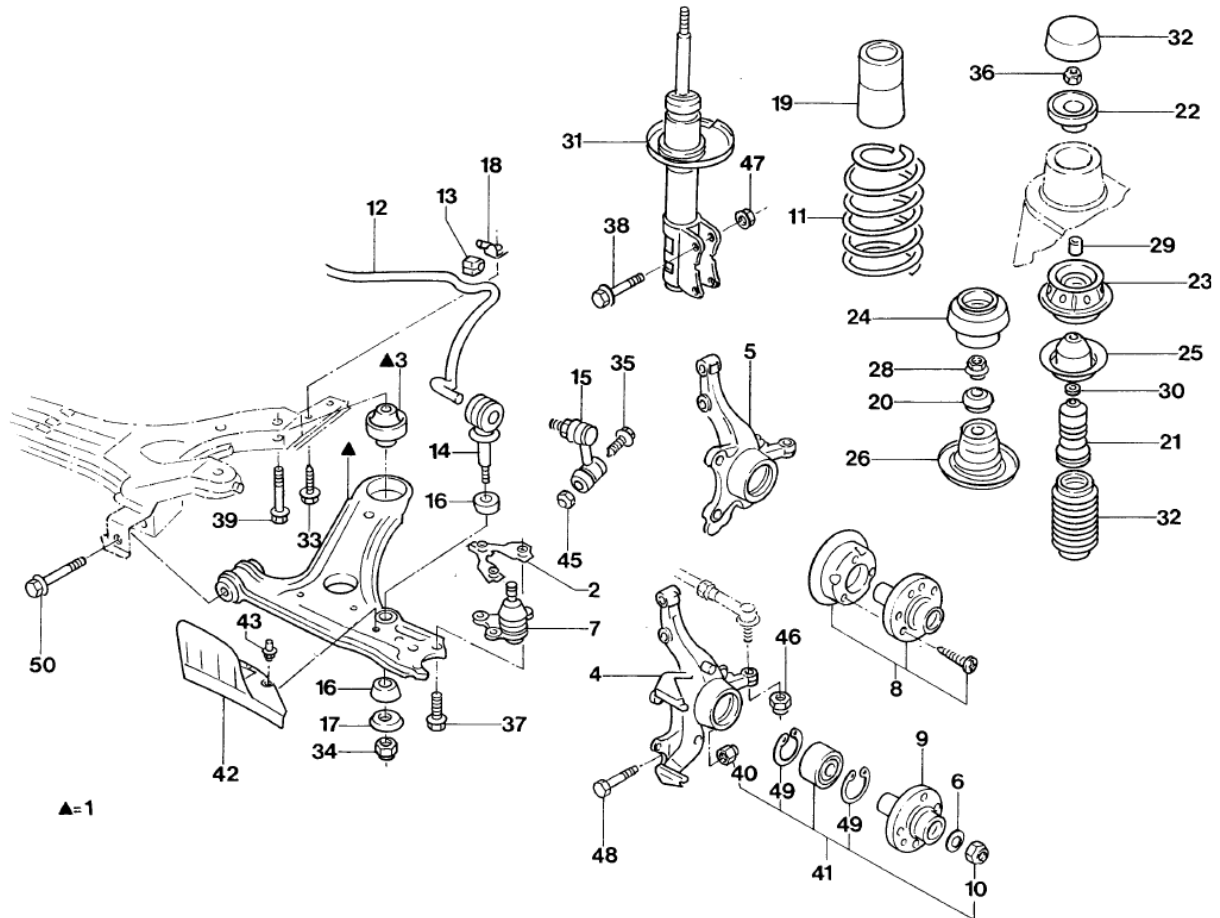

REF.	NÚMERO DA PEÇA	DENOMINAÇÃO DA PEÇA / MODELOS - ACABAMENTOS	USO	DATAS
1	1H0/ 407151/ /	BARRA TRANSVERSAL		
		GLX	02	01/02/95 31/07/98
		GLM	02	01/01/96 31/07/98
		GTI	02	30/01/94 31/07/98
		GLA	02	01/03/95 31/07/98
(1)	1H0/ 407151/A /	BARRA TRANSVERSAL VR6	01	30/01/94 31/07/98
(1)	1H0/ 407152/ /	BARRA TRANSVERSAL VR6	01	01/02/95 31/07/98
2	191/ 407175/ /	CHAPA DE SEGURANCA		
		GLM	02	01/01/96 31/07/98
		GLA	02	01/03/95 31/07/98
		GLX	02	01/02/95 31/07/98
		GTI	02	30/01/94 31/07/98
3	191/ 407181/D /	MANCAL DE BORRACHA/METAL TRASEIRO		
		GLX	02	01/02/95 31/07/98
		GTI	02	30/01/94 31/07/98
		GLM	02	01/01/96 31/07/98
		GLA	02	01/03/95 31/07/98
		ALTERNADA 191 407 181 E		
(3)	357/ 407182/ /	MANCAL DE BORRACHA/METAL DIANTEIRO		
		GLX	02	01/02/95 31/07/98
		GLM	02	01/01/96 31/07/98
		GTI	02	30/01/94 31/07/98
4	1H0/ 407255/B /	CAIXA DO ROLAMENTO DA RODA COM SUPORTE DO FREIO LE		
		GLM	01	01/02/96 31/07/98
(4)	191/ 407255/C /	CAIXA DO ROLAMENTO DA RODA COM SUPORTE DO FREIO LE		
		GLA	01	01/03/95 31/07/98
		GLM	01	01/01/96 31/01/96
(4)	1H0/ 407256/B /	CAIXA DO ROLAMENTO DA RODA COM SUPORTE DO FREIO LD		
		GLM	01	01/02/96 31/07/98
(4)	191/ 407256/C /	CAIXA DO ROLAMENTO DA RODA COM SUPORTE DO FREIO LD		
		GLA	01	01/03/95 31/07/98
		GLM	01	01/01/96 31/01/96
5	1H0/ 407255/ /	CAIXA DO ROLAMENTO DA RODA LE		
		GTI+ VR6	01	10/01/96 31/07/98