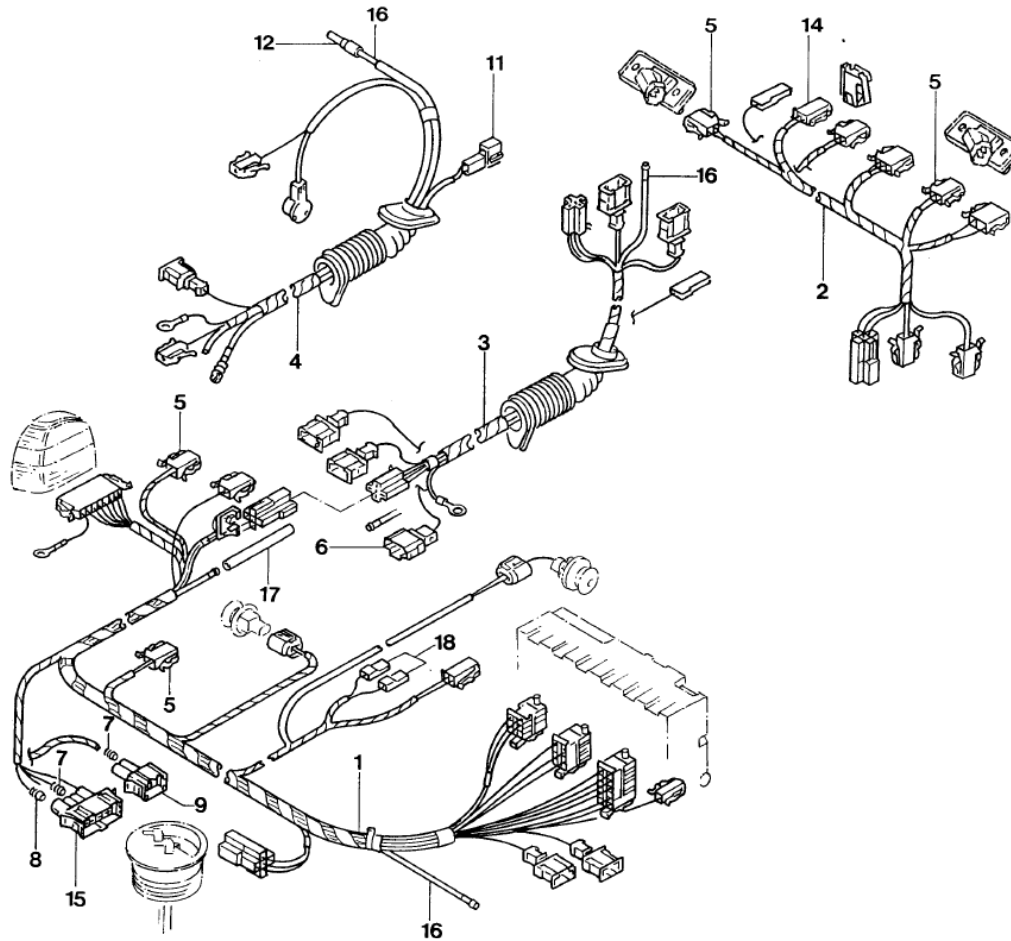

REF.	NÚMERO DA PEÇA	DENOMINAÇÃO DA PEÇA / MODELOS - ACABAMENTOS	USO	DATAS
1	1HM/ 971122/A /	CHICOTE DA ALIMENTACAO DA TRAVA DAS PORTAS GTI	01	30/01/94 31/07/98
2	1HM/ 971807/D /	JG&CABO PARA SISTEMA DE AVISO ANTI-ROUBO E GTI	01	30/01/94 31/07/94
(2)	1HM/ 971807/G /	CHICOTE PARA SISTEMA DE AVISO ANTI-ROUBO E TRAVA CENTRAL DAS PORTAS GTI GLX	01 01	01/08/94 31/07/95 01/02/95 31/07/95
(2)	1HM/ 971807/L /	CHICOTE PARA SISTEMA DE AVISO ANTI-ROUBO E TRAVA CENTRAL DAS PORTAS GTI/ GLX/ GLM	01	01/08/95 29/02/96
3	542/ 937131/H /	FUSIVEL CHATO 19/2X5 10-VERMELHO GLM GLA GLX GTI	CN CN CN CN	01/01/96 31/07/98 01/03/95 31/07/98 01/02/95 31/07/98 30/01/94 31/07/98
5	161/ 937501/B /	PORTA-RELE GLA	CN	01/03/95 31/07/98
6	191/ 972712/ /	RECEPTACULO DE CONTATOS 2 POLOS GLX GLA	01 01	01/02/95 31/07/98 01/03/95 31/07/98
-	N/ 103113/04/	FITA ISOLANTE GLA	CN	01/03/95 30/04/96
-	1H0/ 971904/B /	TAMPAO GLA	01	01/03/95 31/07/98