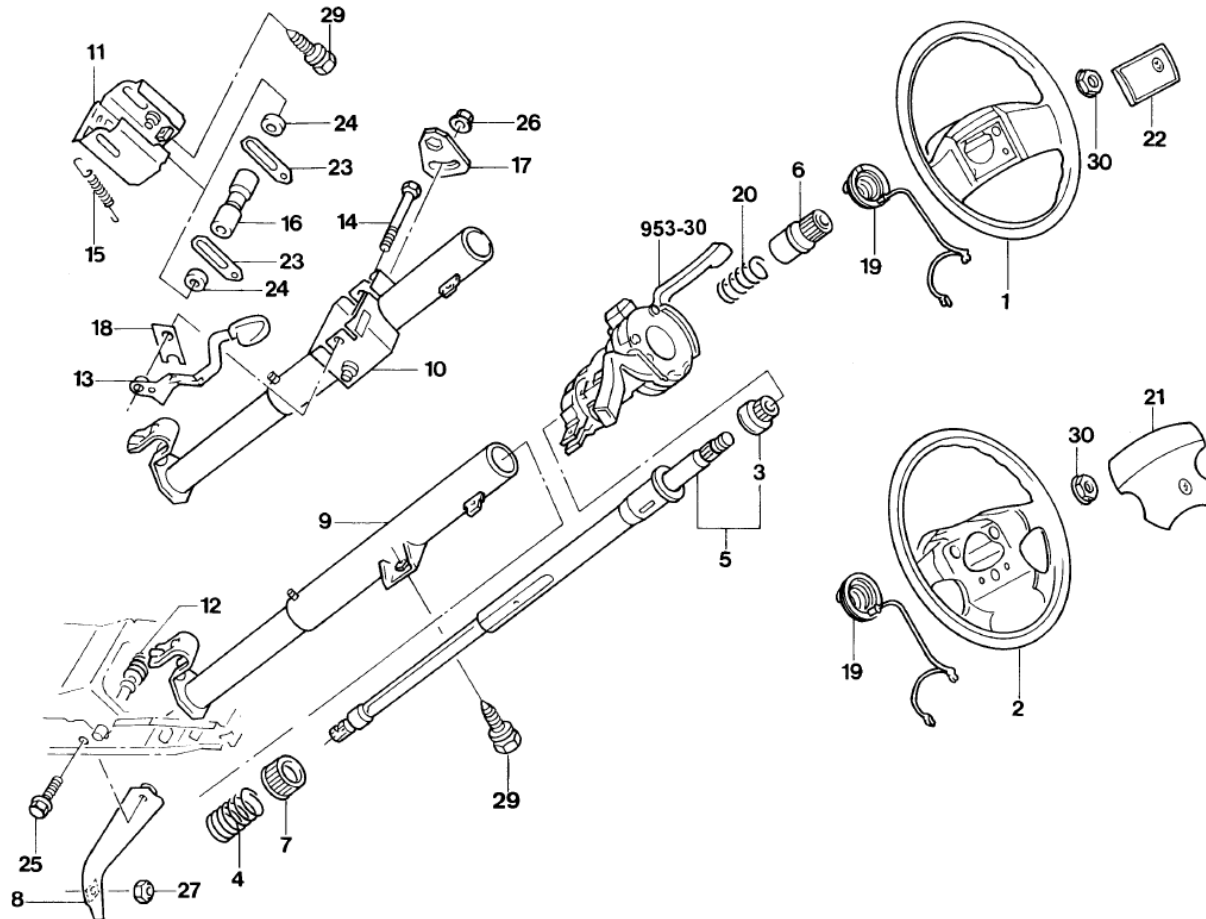

REF.	NÚMERO DA PEÇA	DENOMINAÇÃO DA PEÇA / MODELOS - ACABAMENTOS	USO	DATAS
1	1H0/ 419091/S /01C	VOLANTE DE DIRECAO (PRETO SATIN) GLA	01	01/03/95 31/07/98
2	1HM/ 419091/N /01C	VOLANTE DE DIRECAO (PRETO SATIN) PARA VEICULOS COM AIRBAG GTI+ BAG/ GLX+ BAG	01	01/08/96 31/07/98
(2)	1H0/ 419091/AG/01C	VOLANTE DE DIRECAO (PRETO SATIN) GLX	01	01/02/95 31/07/98
(2)	1H0/ 419091/D /1BX	VOLANTE ESPORTIVO (COURO) (PRETO) GTI	01	30/01/94 31/07/98
(2)	1H0/ 419091/T /01C	VOLANTE ESPORTIVO (PRETO SATIN) GLM	01	01/01/96 31/07/98
(2)	191/ 419091/AK/01C	VOLANTE ESPORTIVO (PRETO SATIN) GLX	01	01/02/95 31/07/98
3	1H0/ 419335/ /	ANEL DE APOIO GLA GLX GTI GLM	01 01 01 01	01/03/95 31/07/98 01/02/95 31/07/98 30/01/94 31/07/98 01/01/96 31/07/98
4	1H0/ 419343/ /	MOLA DE PRESSAO GLX GLA GTI GLM	01 01 01 01	01/02/95 31/07/98 01/03/95 31/07/98 30/01/94 31/07/98 01/01/96 31/07/98
5	1H0/ 419503/A /	COLUNA DA DIRECAO GLA GLX GTI GLM	01 01 01 01	01/03/95 31/07/98 01/02/95 31/07/98 30/01/94 31/07/98 01/01/96 31/07/98
6	191/ 419514/ /	BUCHA DE ADAPTACAO GLX GTI GLM GLA	01 01 01 01	01/02/95 31/07/98 30/01/94 31/07/98 01/01/96 31/07/98 01/03/95 31/07/98
7	1H0/ 419517/A /	ROLAMENTO DA COLUNA DIRECAO GTI GLM GLA GLX	01 01 01 01	30/01/94 31/07/98 01/01/96 31/07/98 01/03/95 31/07/98 01/02/95 31/07/98
8	1HM/ 419555/A /	CHAPA DE SEGURANCA