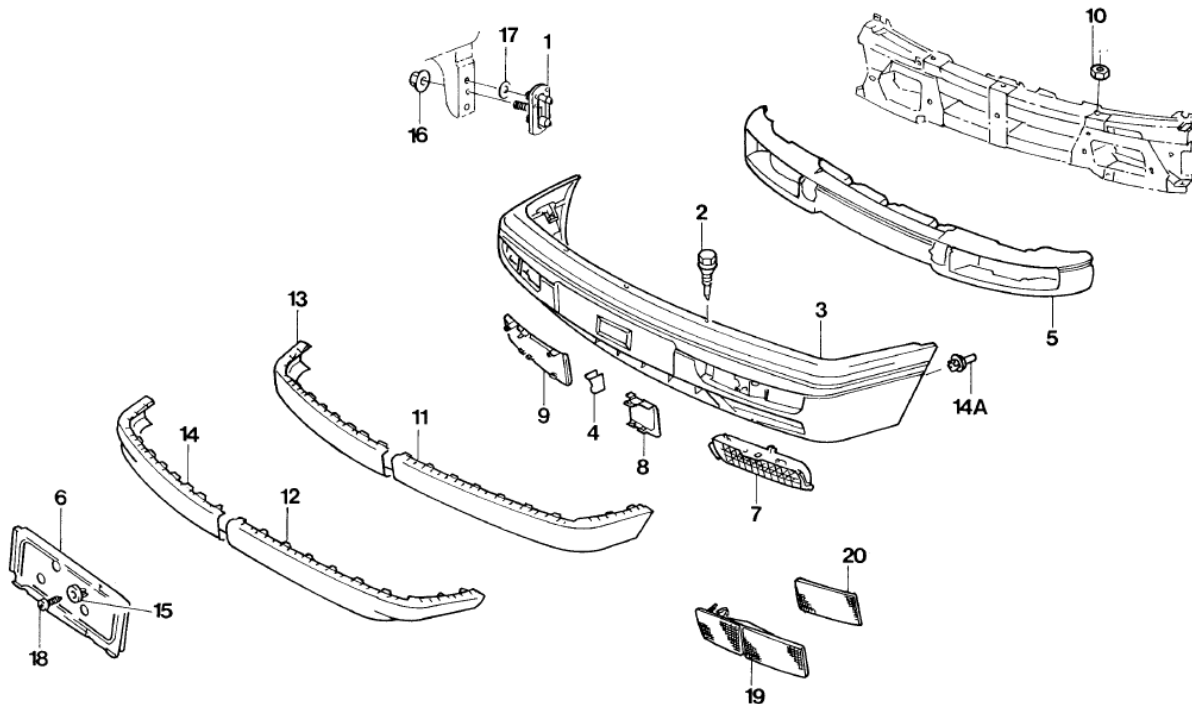

REF.	NÚMERO DA PEÇA	DENOMINAÇÃO DA PEÇA / MODELOS - ACABAMENTOS	USO	DATAS
1	1H0/ 807193/ /	SUPORTE PARA COBERTURA GTI GLA	04	30/01/94 31/07/98
			02	01/03/95 31/07/98
(1)	165/ 807193/A /	SUPORTE PARA COBERTURA . GLX GLM GTI	02	01/02/95 31/07/98
			02	01/01/96 31/07/98
			02	01/07/94 31/07/98
2	867/ 807199/ /	PARAFUSO DE COLAR SEXTAVADO GLA GTI	08	01/03/95 31/07/98
			08	30/01/94 31/07/98
3	1HM/ 807217/D /GRU	COBERTURA DO PARA-CHOQUE (PRIMER) DIAANTEIRO GLX GTI GLM	01	01/02/95 31/07/98
			01	30/01/94 31/07/98
			01	01/01/96 31/07/98
(3)	1H6/ 807217/ /B41	COBERTURA DO PARA-CHOQUE (PRETO SATIN) GLA	01	01/03/95 31/07/98
(3)	1H6/ 807217/H /GRU	COBERTURA DO PARA-CHOQUE (PRIMER) PARA PINTURA PARCIAL GLA	01	01/03/95 30/06/95
(3)	1H6/ 807217/J /GRU	COBERTURA DO PARA-CHOQUE PARA PINTURA COMPLETA PRIMER GLA	01	01/03/95 31/07/98
(3)	1H6/ 807223/ /B41	TAMPAO PARA PARA-CHOQUES (PRETO SATIN) GLA GLX	01	01/03/95 31/07/98
			01	01/02/95 31/07/98
4	1H6/ 807245/ /01C	CAPA DE COBERTURA (PRETO SATIN) PARA-CHOQUES DIAANTEIRO GLA	01	01/03/95 31/07/98
5	1HM/ 807248/A /	PECA MOLDADA GLX GTI GLM	01	01/02/95 31/07/98
			01	30/01/94 31/07/98
			01	01/01/96 31/07/98
(6)	1HM/ 807997/C /	SUPORTE DA PLACA DE LICENCA GTI GLM GLX	01	30/01/94 31/07/98
			01	01/01/96 31/07/98
			01	01/02/95 31/07/98
7	1HM/ 853665/A /01C	COBERTURA (PRETO SATIN) LE GTI	01	30/01/94 31/07/98