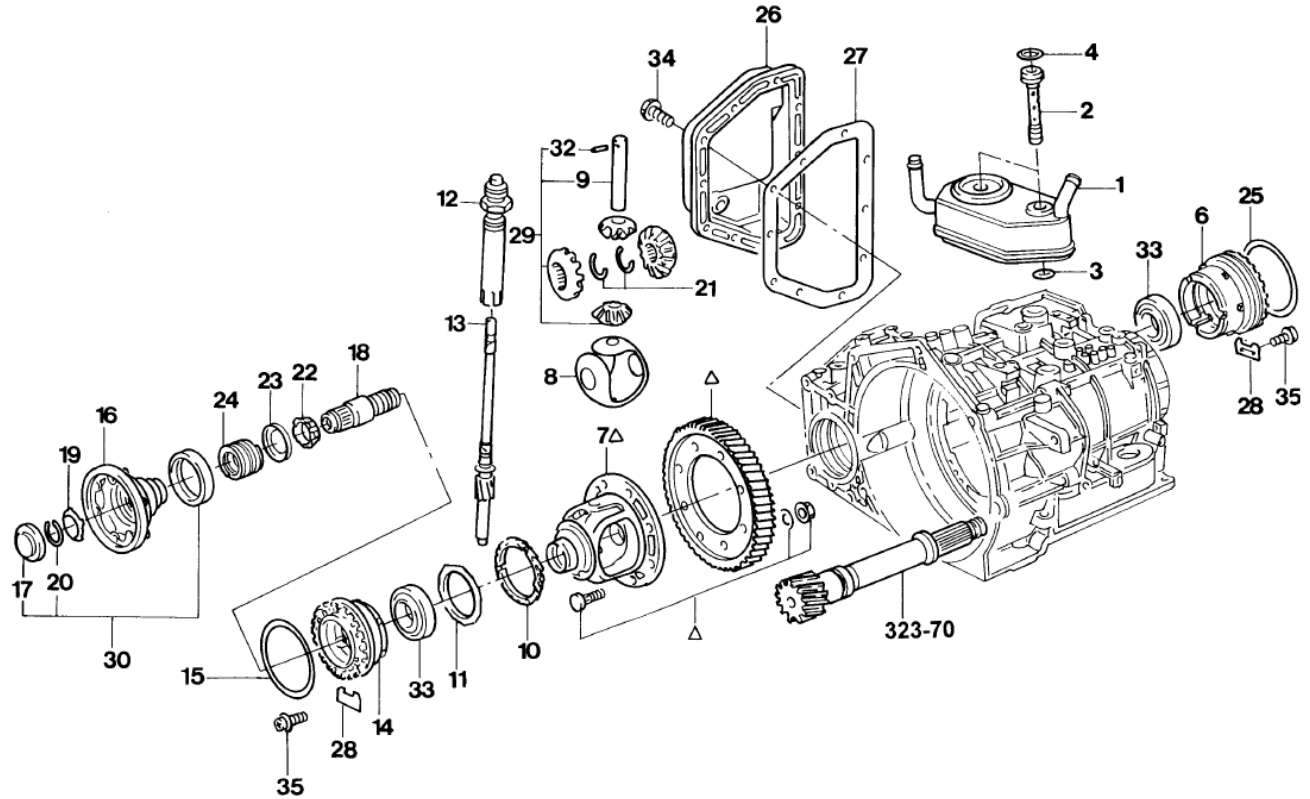

Δ=5

Golf (Imp) 409-50		DIFERENCIAL - CAIXA DE MUDANCAS AUTOMATICA	Catálogo Exclusivo - classicomaniacos.com.br	
REF.	NÚMERO DA PEÇA	DENOMINAÇÃO DA PEÇA / MODELOS - ACABAMENTOS	USO	DATAS
1	096/ 409061/E /	RESFRIADOR DE OLEO GLX+ 249	01	01/10/96 31/07/98
2	01M/ 409067/C /	PARAFUSO-OCO GLX+ 249	02	01/10/96 31/07/98
3	089/ 409069/ /	ANEL DE VEDACAO REDONDO 13X2,5 GLX+ 249	02	01/10/96 31/07/98
4	096/ 409069/A /	ANEL DE VEDACAO REDONDO 12,5X3,5 GLX+ 249	02	01/10/96 31/07/98
5	096/ 409111/AF/	CARTER DO DIFERENCIAL COM RODA MOVIDA GLX+ 249	01	01/10/96 06/07/97
6	096/ 409117/C /	CAIXA DO MANCAL GLX+ 249	01	01/10/96 31/07/98
7	096/ 409121/A /	CARTER DO DIFERENCIAL GLX+ 249	01	01/10/96 31/07/98
8	02J/ 409170/ /	CONJ. DISCO DE ENCOSTO ESFERA : 80 MM GLX+ 249	01	01/10/96 31/07/98
9	095/ 409177/A /	EIXO DO SATEL. DO DIFERENCIAL GLX+ 249	01	01/10/96 31/07/98
10	095/ 409187/B /	ENGRENAGEM ACIONAM.VELOCIMETRO GLX+ 249	01	01/10/96 31/07/98
11	095/ 409190/ /	CASQUILHO ENGATE GLX+ 249	01	01/10/96 31/07/98
12	095/ 409193/B /	MANCAL DO PINHAO GLX+ 249	01	01/10/96 31/07/98
13	095/ 409197/A /	PINHAO DO VELOCIMETRO Z=13 GLX+ 249	01	01/10/96 31/07/98
14	01M/ 409253/ /	ANEL DE ALOJAMENTO LD GLX+ 249	01	07/07/97 31/07/98
(14)	096/ 409253/B /	ANEL DE ALOJAMENTO GLX+ 249	01	01/10/96 06/07/97
15	095/ 409259/ /	ANEL DE VEDACAO REDONDO 92X3 GLX+ 249	01	01/10/96 31/07/98