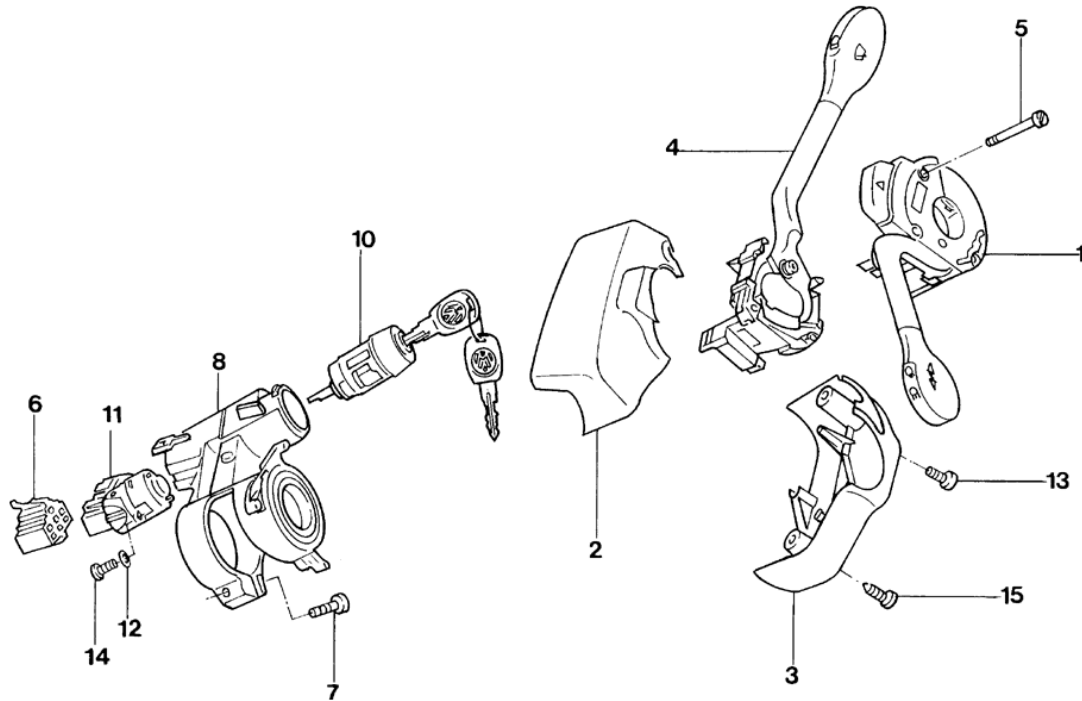

REF.	NÚMERO DA PEÇA	DENOMINAÇÃO DA PEÇA / MODELOS - ACABAMENTOS	USO	DATAS
19	1HM/ 937045/P /	MODULO ELETRONICO DE CONTROLE GTI GLM GLX	01 01 01	30/01/94 31/07/98 01/01/96 31/07/98 01/02/95 31/07/98
20	191/ 953236/ /	INTERRUPTOR GLX GTI	01 01	01/02/95 31/07/98 30/01/94 31/07/98
21	1H0/ 953246/A /	SUPORTE P/INTERRUPTOR GTI GLX	01 01	30/01/94 31/07/98 01/02/95 31/07/98
22	1H0/ 953254/F /	BOBINA DE LEITURA GLA	01	01/03/95 31/07/98
23	1H0/ 953257/BX/	MODULO DE CONTROLE DO SISTEMA IMOBILIZADOR GLA	01	01/03/95 31/07/98
24	867/ 955499/ /	BASE GLA GTI GLX	01 01 01	01/03/95 31/07/98 30/01/94 31/07/98 01/02/95 31/07/98