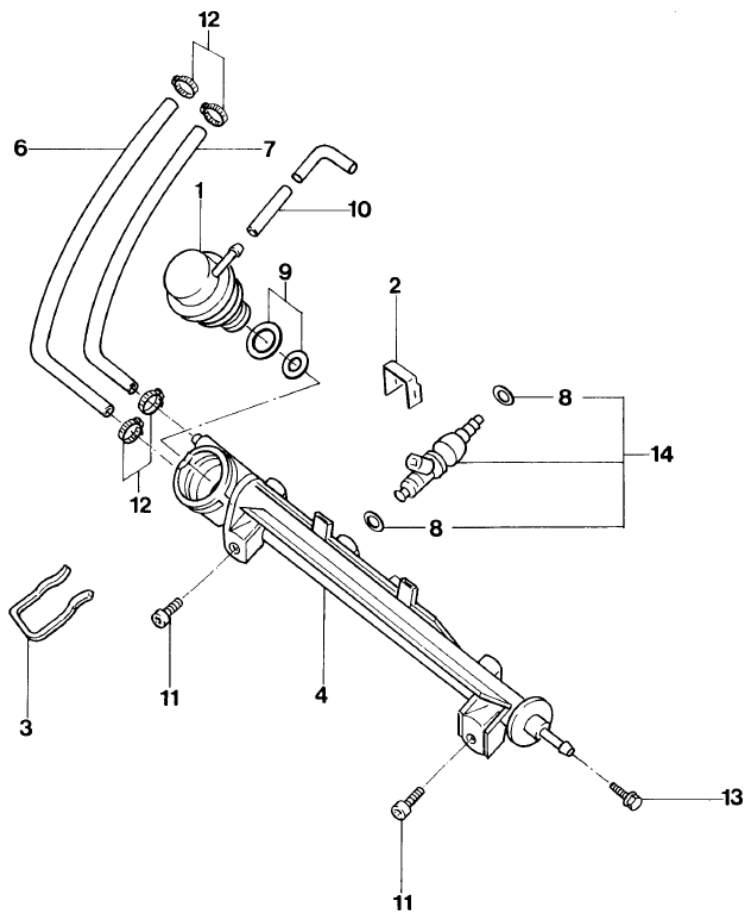

Golf (Imp) 133-30		SISTEMA DE INJECAO ELETRO. DE COMBUSTIVEL - EFI (MEXICO)	Catálogo Exclusivo - classicomaniacos.com.br	
REF.	NÚMERO DA PEÇA	DENOMINAÇÃO DA PEÇA / MODELOS - ACABAMENTOS	USO	DATAS
1	037/ 133035/C /	REGULADOR PRESSAO GTI/ GLX	01	01/08/96 31/07/98
(1)	037/ 133035/J /	REGULADOR PRESSAO GLX GTI	01 01	01/02/95 31/07/96 30/01/94 31/07/96
(1)	037/ 133035/K /	REGULADOR PRESSAO GLM	01	01/01/96 31/07/98
2	037/ 133047/ /	PRESILHA DE MOLA GLX GTI	04 04	01/02/95 31/07/98 30/01/94 31/07/98
3	037/ 133047/A /	GRAMPO DE FIXACAO GTI GLX	01 01	30/01/94 31/07/98 01/02/95 31/07/98
4	037/ 133317/AA/	DISTRIBUIDOR DE COMBUSTIVEL GTI GLX	01 01	30/01/94 31/07/98 01/02/95 31/07/98
(4)	037/ 133317/AC/	DISTRIBUIDOR DE COMBUSTIVEL GLM	01	01/01/96 31/07/96
(4)	037/ 133317/AG/	DISTRIBUIDOR DE COMBUSTIVEL GLM	01	01/08/96 31/07/98
6	037/ 133988/AM/	MANGUEIRA DE RETORNO GLM	01	01/01/96 30/07/96
(6)	037/ 133988/T /	MANGUEIRA DE RETORNO GTI GLX	01 01	30/01/94 31/07/98 01/02/95 31/07/98
7	037/ 133990/AC/	MANGUEIRA GLX GTI	01 01	01/02/95 31/07/98 30/01/94 31/07/98
8	1HM/ 133555/ /	ANEL DE VEDACAO GLM	04	01/01/96 31/07/98
(8)	030/ 198031/ /	JOGO DE JUNTAS P/REGULADOR DE PRESSAO E INJETOR GTI GLX	04 04	31/01/94 31/07/98 01/02/95 31/07/98
9	037/ 198031/ /	JOGO DE JUNTAS P/REGULADOR DE PRESSAO