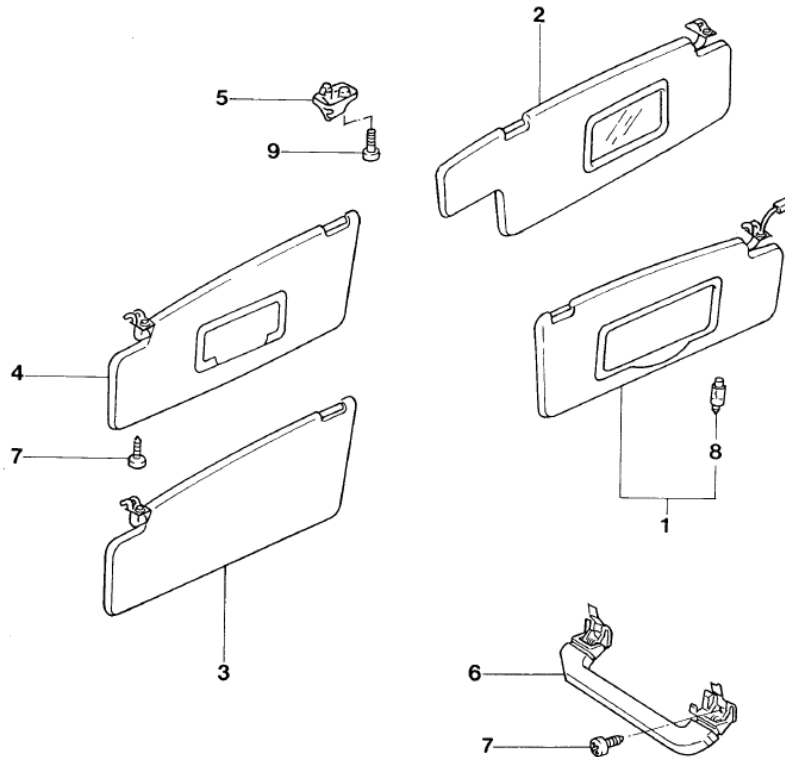

REF.	NÚMERO DA PEÇA	DENOMINAÇÃO DA PEÇA / MODELOS - ACABAMENTOS	USO	DATAS
10	1H0/ 858553/A /01C	ANEL DE COBERTURA PARA ESPELHO RETROVISOR (PRETO SATIN) LE HOHE GLA GLX	CN CN	01/03/95 31/07/98 01/02/95 31/07/98
(10)	1H0/ 858554/A /01C	ANEL DE COBERTURA PARA ESPELHO RETROVISOR (PRETO SATIN) LD HOHE GLA GLX	CN CN	01/03/95 31/07/98 01/02/95 31/07/98
11	N/ 014133/5 /	PARAFUSO LENTICULAR GLA GTI GLM GLX	03 03 03 03	01/03/95 31/07/98 30/01/94 31/07/98 01/01/96 31/07/98 01/02/95 31/07/98
12	1H0/ 853120/ /	BUCHA DE EXPANSAO GLA GLM GLA GLX PECA CANCELADA SEM ESTOQUE	02 02 02 02	01/08/94 31/07/98 01/01/96 31/07/98 01/03/95 31/07/98 01/02/95 31/07/98
13	N/ 903494/01/	PARAFUSO DE CHAPA LENTICULAR GLM GTI GLA GLX	02 02 02 02	01/01/96 31/07/98 30/01/94 31/07/98 01/03/95 31/07/98 01/02/95 31/07/98
14	1H0/ 959565/ /01C	INTERRUPTOR P/ESPELHO RETROVIS OR COM REGULAGEM ELETRICA (PRETO SATIN) GLX GLA GTI	01 01 01	01/02/95 31/07/98 01/03/95 31/07/98 30/01/94 31/07/98
15	4A0/ 959577/ /	UNIDADE REGULADORA COM MOTOR PARA ESPELHO RETROVISOR 398+ GLA 398+ GLX 398+ GLM	CN CN CN	01/03/95 31/07/98 01/02/95 31/07/98 01/01/96 31/07/98
-	1HM/ 857705/H /B41	CINTO DE SEGURANCA DE 3 PONTOS COM SIST. AUT. E ENROLADOR (PRETO SATIN) ** ATENCA GTI	01	01/08/96 31/07/98