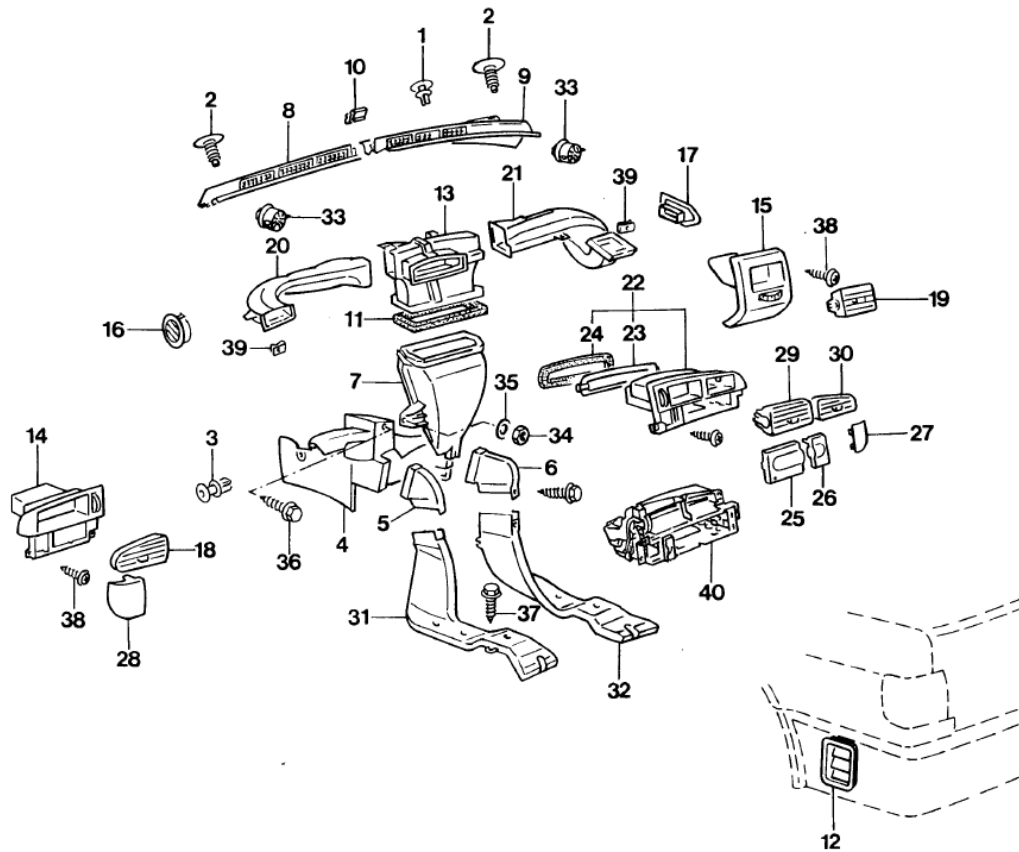

REF.	NÚMERO DA PEÇA	DENOMINAÇÃO DA PEÇA / MODELOS - ACABAMENTOS	USO	DATAS
1	1H0/ 819055/C /01C	CLIP (PRETO SATIN)		
		GLM	05	01/01/96 31/07/98
		GLX	05	01/02/95 31/07/98
		GTI	05	30/01/94 31/07/98
		GLA	05	01/03/95 31/07/98
2	1H0/ 819055/B /01C	CLIP (PRETO SATIN)		
		GLX	02	01/02/95 31/07/98
		GLA	02	01/03/95 31/07/98
		GLM	02	01/01/96 31/07/98
		GTI	02	30/01/94 31/07/98
3	1H0/ 819145/ /B41	CLIP (PRETO SATIN) 16		
		GLX	01	01/02/95 31/07/98
		GLM	01	01/01/96 31/07/98
		GLA	01	01/03/95 31/07/98
		GTI	01	30/01/94 31/07/98
4	1H1/ 819151/ /	SAIDA DE AR DO ASSOALHO INF.		
		GLA	01	01/03/95 31/07/98
		GLX	01	01/02/95 31/07/98
5	1H1/ 819159/A /	CANAL DE AR P/AQUECIMENTO DA PARTE TRASEIRA		
		GLM	01	01/01/96 31/07/98
		GTI	01	30/01/94 31/07/98
		GLA	01	01/03/95 31/07/98
		GLX	01	01/02/95 31/07/98
6	1H1/ 819160/A /	CANAL DE AR P/AQUECIMENTO DA PARTE TRASEIRA		
		GLM	01	01/01/96 31/07/98
		GLX	01	01/02/95 31/07/98
		GLA	01	01/03/95 31/07/98
		GTI	01	30/01/94 31/07/98
7	1H1/ 819363/A /	DEFLETOR DE AR		
		GLM	01	01/01/96 31/07/98
		GTI	01	30/01/94 31/07/98
		GLA	01	01/03/95 31/07/98
		GLX	01	01/02/95 31/07/98
8	1H1/ 819415/B /B41	DEFLETOR DE AGUA (PRETO SATIN) LE /DIRECAO LE		
		GLM	01	01/01/96 31/07/98
		GLA	01	01/03/95 31/07/98
		GTI	01	30/01/94 31/07/98
		GLX	01	01/02/95 31/07/98
9	1H1/ 819416/B /B41	DEFLETOR DE AGUA (PRETO SATIN) LD