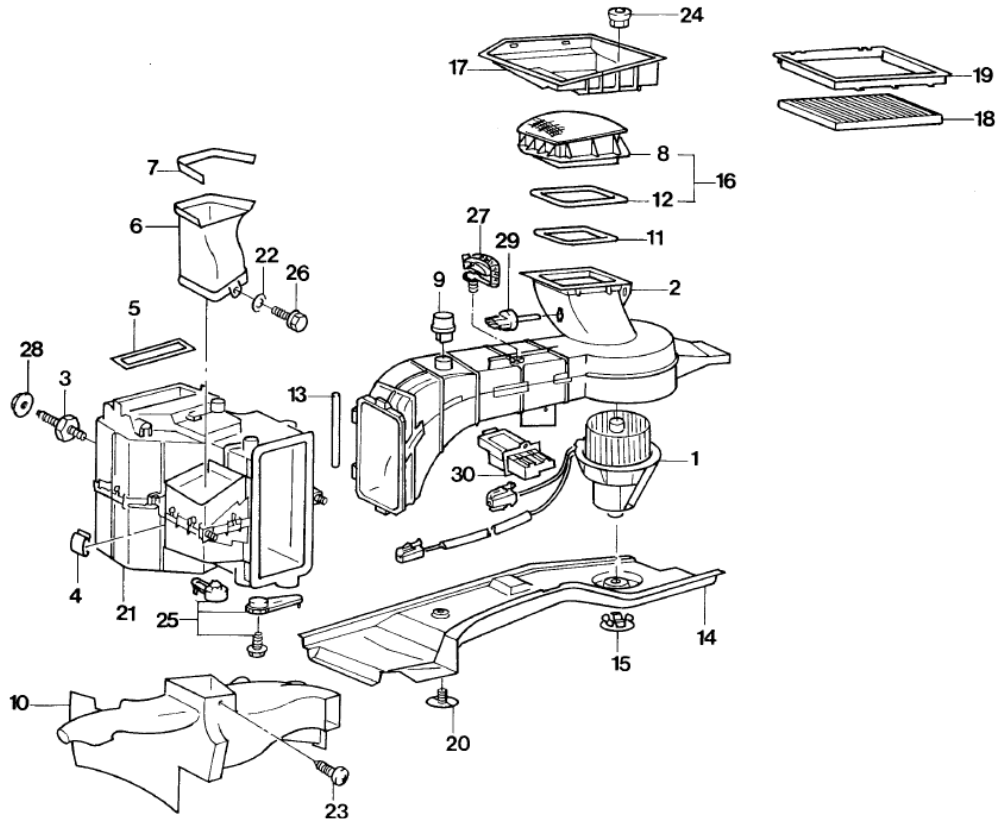

Golf (Imp) 819-20		SISTEMA DE VENTILACAO FORCADA (COM AQUECIMENTO)	Catálogo Exclusivo - classicomaniacos.com.br	
REF.	NÚMERO DA PEÇA	DENOMINAÇÃO DA PEÇA / MODELOS - ACABAMENTOS	USO	DATAS
1	1H1/ 819021/ /	VENTOINHA		
		GLX	01	01/02/95 31/07/98
		GLM	01	01/01/96 31/07/98
		GTI	01	30/01/94 31/07/98
		GLA	01	01/03/95 31/07/98
2	1H1/ 819053/ /	CANAL DE AR		
		GTI	01	30/01/94 31/07/98
		GLA	01	01/03/95 31/07/98
		GLM	01	01/01/96 31/07/98
		GLX	01	01/02/95 31/07/98
3	1H0/ 819056/ /	PARAFUSO SEXTAVADO DUPLO		
		GLA+ 573	01	01/03/95 31/07/98
		GLX+ 573	01	01/02/95 31/07/98
		GTI	01	30/01/94 31/07/98
4	321/ 819059/ /	GRAMPO		
		GLA	CN	01/03/95 31/07/98
		GLX	CN	01/02/95 31/07/98
		GTI	CN	30/01/94 31/07/98
5	7D0/ 819069/ /	VEDACAO		
		GLX	01	01/02/95 31/07/98
		GLA	01	01/03/95 31/07/98
		GTI	01	30/01/94 31/07/98
6	1H1/ 819081/ /	PECA INTERMEDIARIA		
		GLA	01	01/03/95 31/07/98
		GLX	01	01/02/95 31/07/98
		GTI	01	30/01/94 31/07/98
		GLM	01	01/01/96 31/07/98
7	1H0/ 819090/B /	VEDACAO		
		GLM	01	01/01/96 31/07/98
		GTI	01	30/01/94 31/07/98
		GLX	01	01/02/95 31/07/98
		GLA	01	01/03/95 31/07/98
8	1H1/ 819098/A /	BOCAL DE ASPIRACAO		
		GTI	01	30/01/94 31/07/98
9	191/ 819135/ /	MANCAL		
		GTI	01	30/01/94 31/07/98
		GLA	01	01/03/95 31/07/98
		GLX	01	01/02/95 31/07/98
		GLM	01	01/01/96 31/07/98