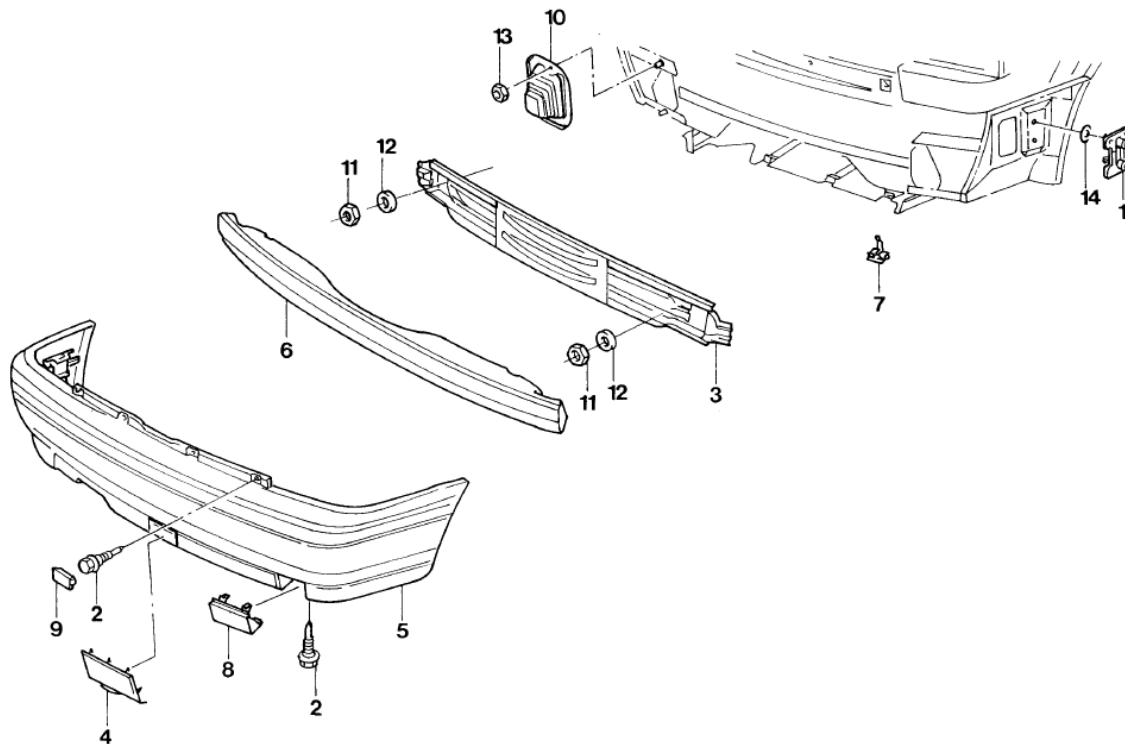

REF.	NÚMERO DA PEÇA	DENOMINAÇÃO DA PEÇA / MODELOS - ACABAMENTOS	USO	DATAS
1	1H0/ 807193/ /	SUPORTE PARA COBERTURA GLA GTI	02	01/03/95 31/07/98
			04	30/01/94 31/07/98
(1)	165/ 807193/A /	SUPORTE PARA COBERTURA . GTI GLM GLX	02	01/07/94 31/07/98
			02	01/01/96 31/07/98
			02	01/02/95 31/07/98
2	867/ 807199/ /	PARAFUSO DE COLAR SEXTAVADO GTI GLX	07	30/01/94 31/07/98
			07	01/02/95 31/07/98
3	1HM/ 807305/B /	TRAVESSA GLM GTI GLX	01	01/01/96 31/07/98
			01	30/01/94 31/07/98
			01	01/02/95 31/07/98
4	1H6/ 807395/ /B41	TAMPA DE COBERTURA (PRETO SATIN) GLA	01	01/03/95 31/07/98
(4)	1H6/ 807395/B /GRU	TAMPA DE COBERTURA (PRIMER) GLA	01	01/03/95 31/07/98
5	1HM/ 807417/H /GRU	COBERTURA DO PARA-CHOQUE (PRIMER) TRASEIRO GLM GLX GTI	01	01/01/96 31/07/98
			01	01/02/95 31/07/98
			01	30/01/94 31/07/98
(5)	1H6/ 807417/G /GRU	COBERTURA DO PARA-CHOQUE (PRIMER) PARA PINTURA PARCIAL TRASEIRO GLA	01	01/03/95 31/07/98
(5)	1H6/ 807417/H /GRU	COBERTURA DO PARA-CHOQUE PARA PINTURA COMPLETA PRIMER TRASEIRO GLA	01	01/03/95 31/07/98
6	1HM/ 807431/B /	PECA MOLDADA GTI GLX GLM	01	30/01/94 31/07/98
			01	01/08/96 31/07/98
			01	01/01/96 31/07/98
7	1H0/ 807435/ /	GRAMPO DE FIXACAO 24X20X11 GTI GLM GLA GLX	02	30/01/94 31/07/98
			02	01/01/96 31/07/98
			02	01/03/95 31/07/98
			02	01/02/95 31/07/98
8	1HM/ 807441/ /B41	TAMPA DE COBERTURA GANCHO DE REBOQUE PRETO SATIN