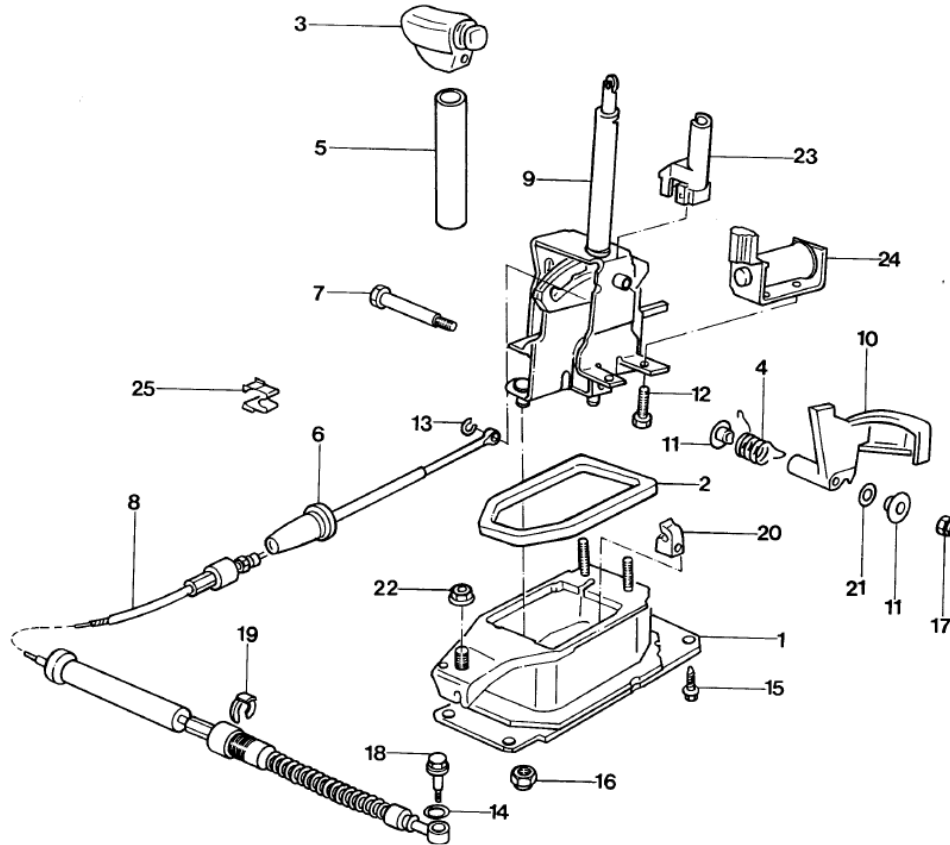

Golf (Imp) 713-10		MECANISMO DE MUDANCA DE VELOCIDADES - AUTOMATICO	Catálogo Exclusivo - classicomaniacos.com.br	
REF.	NÚMERO DA PEÇA	DENOMINAÇÃO DA PEÇA / MODELOS - ACABAMENTOS	USO	DATAS
1	3A0/ 713061/A /	CORPO CAIXA MUDANCAS GLX+ 249	01	01/10/96 31/07/98
2	357/ 713075/ /	VEDACAO GLX+ 249	01	01/10/96 31/07/98
3	357/ 713139/C /01C	MANOPLA DA ALAVANCA DE MUDANCA (PRETO SATIN) GLX+ 249 PECA CANCELADA SEM ESTOQUE	01	01/10/96 31/07/98
4	357/ 713145/A /	MOLA GLX+ 249	01	01/10/96 31/07/98
5	357/ 713155/B /	MANGUEIRA GLX+ 249	01	01/10/96 31/07/98
6	191/ 713167/ /	BUCHA. GLX+ 249	01	01/10/96 31/07/98
7	357/ 713199/ /	PARAFUSO DE AJUSTE GLX+ 249	01	01/10/96 31/07/98
8	535/ 713265/ /	CABO P/ACIONAM. MUDANCAS GLX+ 249	01	01/10/96 31/07/98
9	1H0/ 713413/D /	ALAVANCA DE MUDANCAS GLX+ 249	01	01/10/96 31/07/98
10	357/ 713835/B /	ALAVANCA GLX+ 249	01	01/10/96 31/07/98
11	357/ 713837/ /	CASQUILHO GLX+ 249 PECA CANCELADA SEM ESTOQUE	02	01/10/96 31/07/98
12	N/ 010263/1 /	PARAFUSO SEXTAVADO GLX+ 249 M4X6	02	01/10/96 31/07/98
13	N/ 012434/2 /	ARRUELA DE SEGURANCA GLX+ 249 4	01	01/10/96 31/07/98
14	N/ 015401/3 /	ARRUELA 8,4X21X4 GLX+ 249	01	01/10/96 31/07/98
15	N/ 101559/01/	PARAFUSO DE COLAR SEXTAVADO M8X20