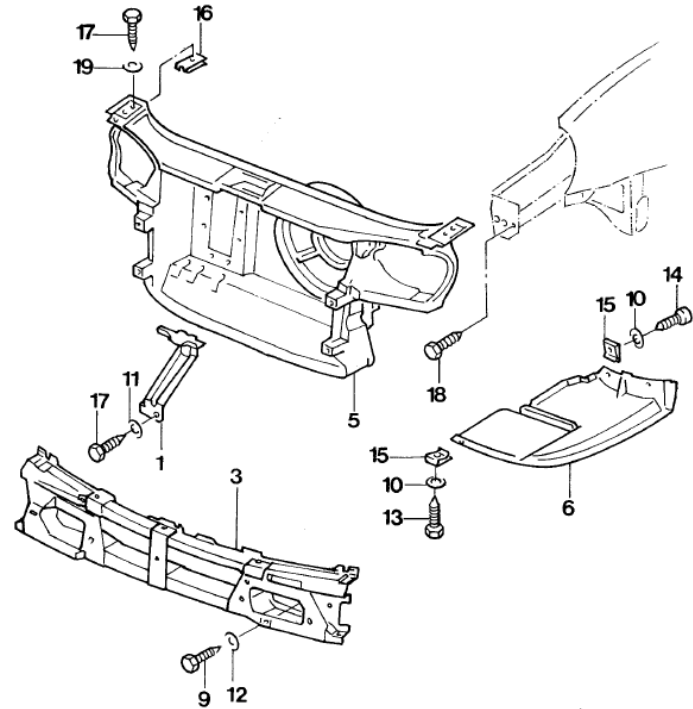

REF.	NÚMERO DA PEÇA	DENOMINAÇÃO DA PEÇA / MODELOS - ACABAMENTOS	USO	DATAS
1	1H0/ 805489/A /	TIRANTE DE TRACAO GLA	01	01/03/95 31/07/98
2	1HM/ 805551/C /	TRAVESSA GLM GLX GTI	01 01 01	01/01/96 31/07/98 01/02/95 31/07/98 31/01/94 31/07/98
3	1H0/ 805551/C /	TRAVESSA GLA	01	01/03/95 31/07/98
4	1HM/ 805591/H /	CHASSI FRONTAL GLX GTI GLM	01 01 01	01/02/95 31/07/98 30/01/94 31/07/98 01/01/96 31/07/98
5	1H0/ 805594/A /	SUPORTE DO FECHO DA TAMPA DIANTEIRA C /ALOJAMENTO P/ RADIADOR D'AGUA E VENTILADOR ELET GLA	01	01/03/95 31/07/98
(5)	1H0/ 805594/C /	SUPORTE DO FECHO DA TAMPA DIANTEIRA C /ALOJAMENTO P/ RADIADOR D'AGUA E VENTILADOR ELET GLA	01	01/03/95 31/07/98
(5)	1H0/ 805594/L /	SUPORTE DO FECHO DA TAMPA DIANTEIRA C /ALOJAMENTO P/ RADIADOR D'AGUA E VENTILADOR ELET GLA	01	01/03/95 31/07/98
6	1HM/ 805825/ /	DEFLETOR DE AR DIANTEIRO LE GLX GTI GLM	01 01 01	01/02/95 31/07/98 30/01/94 31/07/98 01/01/96 31/07/98
(6)	1H6/ 805825/B /B41	DEFLETOR DE AR (PRETO SATIN) DIANTEIRO LE GLA	01	01/03/95 30/04/96
(6)	1HM/ 805826/ /	DEFLETOR DE AR DIANTEIRO LD GLM GTI GLX	01 01 01	01/01/96 31/07/98 30/01/94 31/07/98 01/02/95 31/07/98
(6)	1H6/ 805826/B /B41	DEFLETOR DE AR (PRETO SATIN) DIANTEIRO LD GLA	01	01/03/95 30/04/96
8	N/ 010239/11/	PARAFUSO SEXTAVADO M8X18