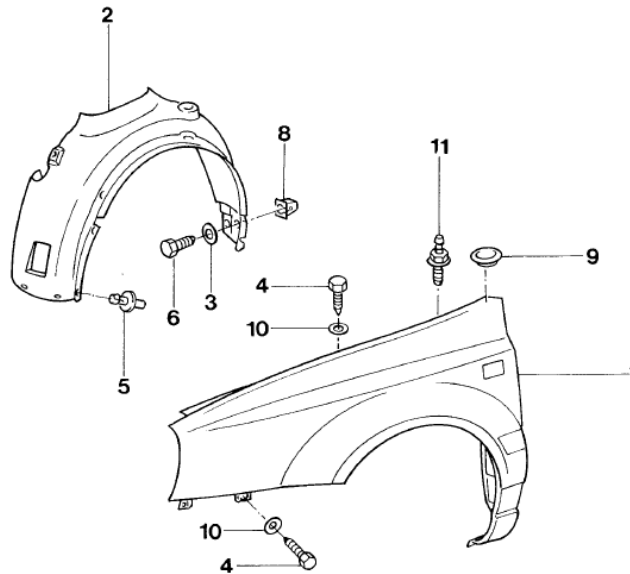

REF.	NÚMERO DA PEÇA	DENOMINAÇÃO DA PEÇA / MODELOS - ACABAMENTOS	USO	DATAS
1	1HM/ 821021/D /	PARA-LAMA LE GLX GLM	01	01/02/95 31/10/96
			01	01/01/96 30/10/96
(1)	1HM/ 821021/E /	PARA-LAMA LE GTI	01	01/07/94 31/10/96
(1)	1HM/ 821021/G /	PARA-LAMA LE GLM GLX	01	01/11/96 31/07/98
			01	01/11/96 30/09/97
(1)	1HM/ 821021/H /	PARA-LAMA LE GTI GLX	01	01/11/96 31/07/98
			01	01/10/97 31/07/98
(1)	1HM/ 821022/B /	PARA-LAMA LD GLX GLM GTI	01	01/02/95 31/10/96
			01	01/01/96 31/10/96
			01	01/07/94 31/10/96
(1)	1HM/ 821022/C /	PARA-LAMA LD GTI/ GLX/ GLM	01	01/11/96 31/07/98
(1)	1H0/ 821105/ /	PARA-LAMA LE GLA	01	01/03/95 31/07/98
(1)	1H0/ 821106/ /	PARA-LAMA LD GLA	01	01/03/95 31/07/98
2	1H0/ 809961/A /	COBER. PLASTICA DA CX-DE-RODA LE GTI GLA GLX GLM	01	30/01/94 31/07/98
			01	01/03/95 31/07/98
			01	01/02/95 31/07/98
			01	01/01/96 31/07/98
(2)	1H0/ 809962/ /	COBER. PLASTICA DA CX-DE-RODA LD GTI GLX GLM GLA	01	30/01/94 31/07/98
			01	01/02/95 31/07/98
			01	01/01/96 31/07/98
			01	01/03/95 31/07/98
3	N/ 011665/3 /	ARRUELA 1,6X5,3X15 GLM GTI GLX GLA	14	01/01/96 31/07/98
			14	30/01/94 31/07/98
			14	01/02/95 31/07/98
			14	01/03/95 31/07/98
4	N/ 015946/1 /	PARAFUSO DE CHAPA SEXTAVADO A6,5X19 GLX GTI	17	01/02/95 31/07/98
			17	30/01/94 31/07/98