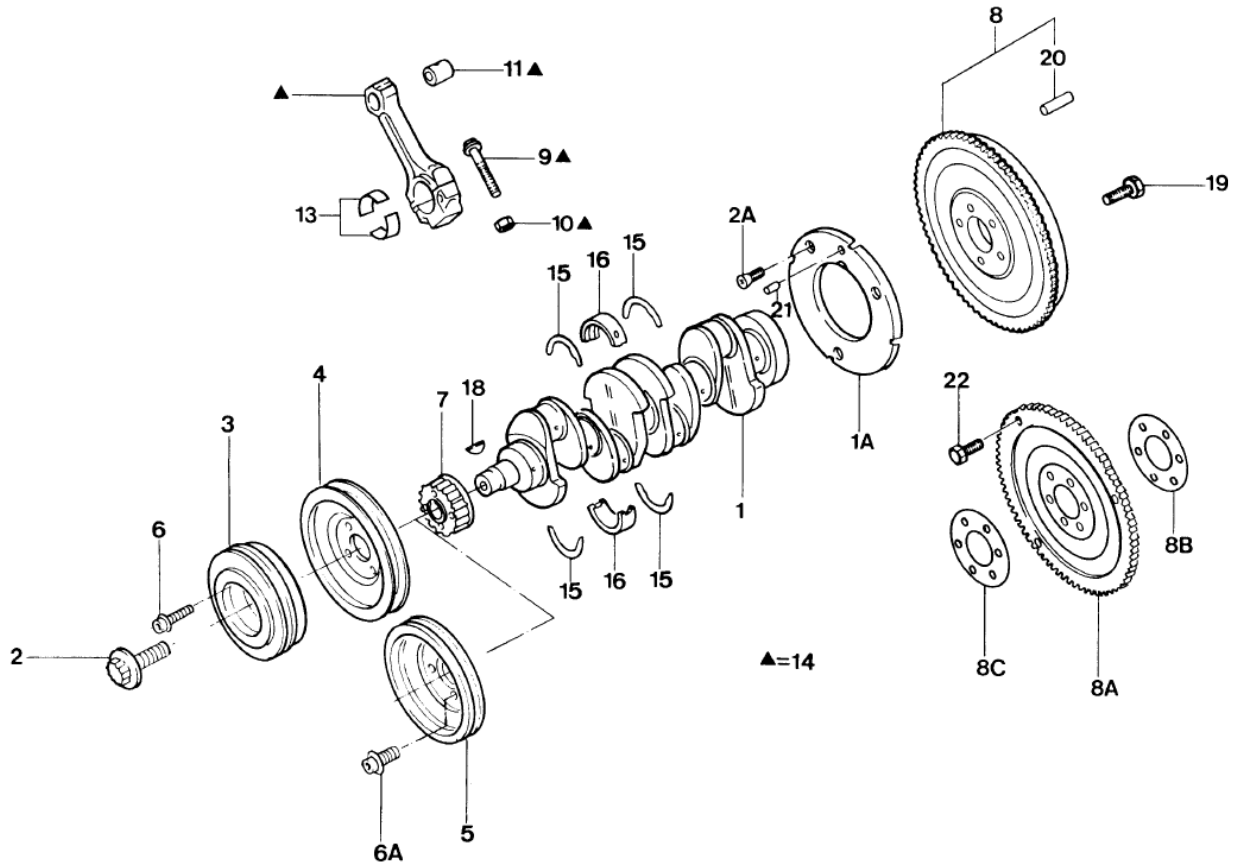

Golf (Imp) 105-15		ARVORE DE MANIVELAS, VOLANTE DO MOTOR E BIELAS	Catálogo Exclusivo - classicomaniacos.com.br	
REF.	NÚMERO DA PEÇA	DENOMINAÇÃO DA PEÇA / MODELOS - ACABAMENTOS	USO	DATAS
1	026/ 105101/E /	ARVORE DE MANIVELAS GLM GLA	01	01/01/96 31/07/98
			01	01/03/95 31/07/98
(1)	053/ 105101/K /	ARVORE DE MANIVELAS GTI GLX	01	31/01/94 31/07/98
			01	01/02/95 31/07/98
1A	048/ 105189/B /	ANEL TRANSM. ROTACOES GLX GTI	01	01/02/95 31/07/98
			01	30/01/94 31/07/98
2	026/ 105229/ /	PARAFUSO DE CABECA DOZE FACES GTI GLA GLX	01	30/01/94 30/04/95
			01	01/03/95 31/07/98
			01	01/02/95 30/04/95
(2)	N/ 903208/02/	PARAFUSO DE CABECA DOZE FACES GLM GTI/ GLX M14X1,5X33	01	01/01/96 31/07/98
			01	01/05/95 31/07/98
2A	053/ 105229/ /	PARAFUSO ESCAREADO M6X16 GTI GLX	03	30/01/94 31/07/98
			03	01/02/95 31/07/98
3	037/ 105243/A /	AMORTECEDOR DE VIBRACAO GLX GTI	01	01/02/95 31/07/98
			01	30/01/94 31/07/98
4	037/ 105253/ /	POLIA TRAPEZOIDAL GLX GTI	01	01/02/95 31/07/98
			01	30/01/94 31/07/98
5	037/ 105253/D /	POLIA TRAPEZOIDAL GLM GLA	01	01/01/96 31/07/98
			01	01/03/95 31/07/98
(5)	037/ 105255/A /	POLIA DA CORREIA DENTADA GLA GLM	01	01/03/95 31/07/98
			01	01/01/96 31/07/98
6	N/ 903487/01/	PARAFUSO CILINDRICO GLX GTI AM8X45 PECA CANCELADA SEM ESTOQUE	04	01/02/95 31/07/98
			04	30/01/94 31/07/98