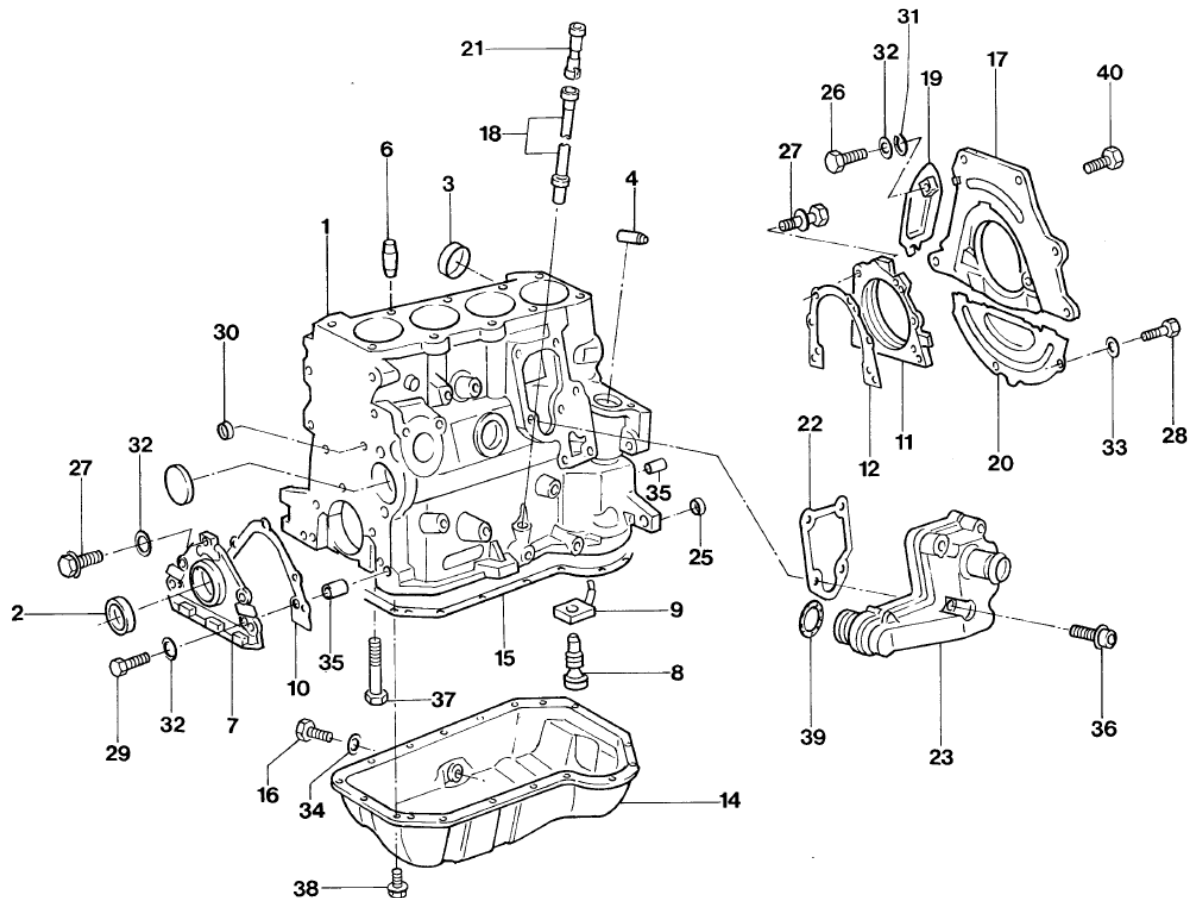

Catálogo de Peças

Golf MK3 1994 - 1998

Golf (Imp) 103-10		BLOCO DOS CILINDROS E CARTER DEL OLEO	Catálogo Exclusivo - classicomaniacos.com.br	
REF.	NÚMERO DA PEÇA	DENOMINAÇÃO DA PEÇA / MODELOS - ACABAMENTOS	USO	DATAS
1	037/ 103101/K /	BLOCO DOS CIL. C/PISTOES GTI	01	30/01/94 31/07/94
(1)	037/ 103101/P /	BLOCO DOS CIL. C/PISTOES GTI GLX	01 01	01/08/94 31/07/98 01/02/95 31/07/98
(1)	051/ 103101/A /	BLOCO DOS CIL. C/PISTOES GLM GLA	01 01	01/01/96 31/07/98 01/03/95 31/07/98
2	026/ 103085/E /	RETENTOR GTI GLM GLA GLX	01 01 01 01	30/01/94 31/07/98 01/01/96 31/07/98 01/03/95 31/07/98 01/02/95 31/07/98
3	059/ 103113/ /	TAMPA DE FECHAMENTO 36,6 GLA GLX GTI GLM	05 05 05 05	01/03/95 31/07/98 01/02/95 31/07/98 30/01/94 31/07/98 01/01/96 31/07/98
4	N/ 016201/1 /	REBITE DE COPO AK4,8X14 GLA/ GLX/ GLM GLX GTI GLA GLM	CN CN CN CN CN	09/05/98 31/07/98 01/02/95 31/07/98 30/01/94 31/07/98 01/03/95 31/07/98 01/01/96 31/07/98
(4)	026/ 103117/1 /	TAMPAO 6,4 GLM GLX GLA GTI CANAL DE OLEO	CN CN CN CN	01/01/96 08/05/98 01/02/95 08/05/98 01/03/95 08/05/98 30/01/94 08/05/98
6	026/ 103139/ /	PINO CILINDRICO 6M6X20 GLA	02	01/03/95 31/07/98
(6)	037/ 103139/ /	PINO CILINDRICO 8M6X20 GTI GLX	01 01	30/01/94 31/07/98 01/02/95 31/07/98
(6)	037/ 103139/A /	PINO CILINDRICO 4M6X20 GLX GTI	01 01	01/02/95 31/07/98 30/01/94 31/07/98