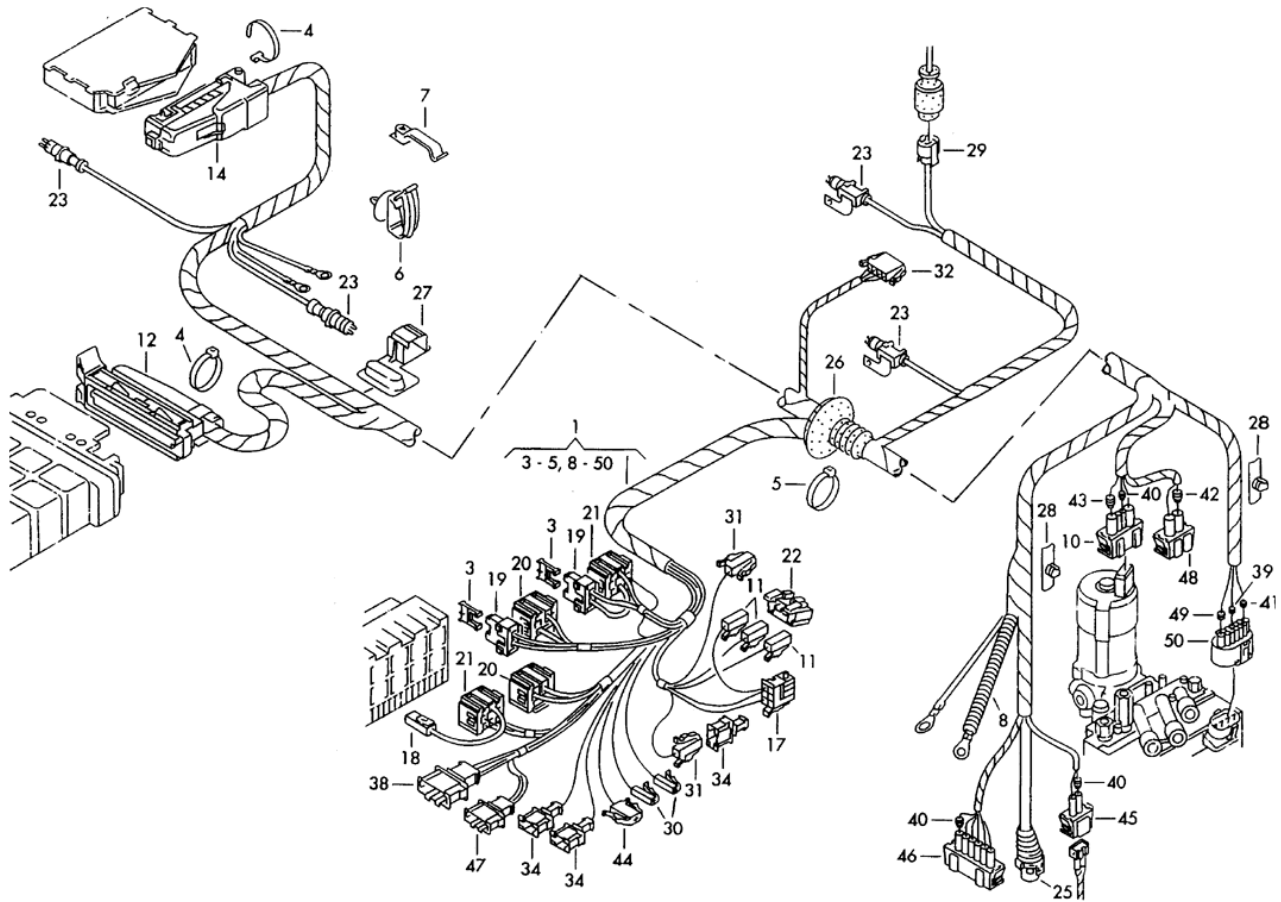

REF.	NÚMERO DA PEÇA	DENOMINAÇÃO DA PEÇA / MODELOS - ACABAMENTOS	USO	DATAS
1	1HM/ 971210/AB/	CHICOTE PARA CAIXA DE MUDANCAS AUTOMATICA DE 4 VELOCIDADES E SISTEMA ANTI-BLOQUEIO GLX+ 249+ 432	01	01/11/96 31/07/98
(1)	1HM/ 971210/R /	CHICOTE PARA CAIXA DE MUDANCAS AUTOMATICA DE 4 VELOCIDADES E SISTEMA ANTI-BLOQUEIO GLX+ 249+ 432	01	01/10/96 31/10/96
3	542/ 937131/M /	FUSIVEL CHATO 19/2X5 30-VERDE-CL. GLX+ 249+ 432	02	01/10/96 31/07/98
4	N/ 020902/2 /	BRACADEIRA. 3,6X246 GLX+ 249+ 432	CN	01/10/96 31/07/98
5	N/ 906661/01/	BRACADEIRA. 4,5X200 GLX+ 249+ 432	01	01/10/96 31/07/98
11	701/ 906231/ /	RECEPTACULO DE CONTATOS CHATOS 1 POLO GLX+ 249+ 432	CN	01/10/96 31/07/98
12	1H0/ 906370/J /	RECEPTACULO DE CONTATOS CHATO COM VEDACAO 68 POLOS GLX+ 249+ 432	01	01/10/96 31/07/98
14	1H0/ 973213/A /	CAIXA DE CONTATO CHATO COM TRAVAMENTO DE CONT. SUPLEMENT. 25 POLOS GLX+ 249+ 432	01	01/10/96 31/07/98
17	357/ 907968/A /	RECEPTACULO DE CONTATOS CHATOS 6 POLOS GLX+ 249+ 432	01	01/10/96 31/07/98
18	357/ 907971/B /	RECEPTACULO CONTATO PINO CHATO 1 POLO GLX+ 249+ 432	01	01/10/96 31/07/98
19	1H0/ 937530/ /	CAIXA DE FUSIVEIS PARA FUSIVEL CHATO 2 POLOS GLX+ 249+ 432	02	01/10/96 31/07/98
21	161/ 937501/B /	PORTA-RELE GLX+ 249+ 432	02	01/10/96 31/07/98
22	3A0/ 937517/ /	DISTRIBUIDOR DE POTENCIAL GLX+ 249+ 432	CN	01/10/96 31/07/98
23	1H0/ 927903/G /	CHICOTE PARA SENSOR DE ROTACOES GLX+ 249+ 432	02	01/10/96 31/07/98