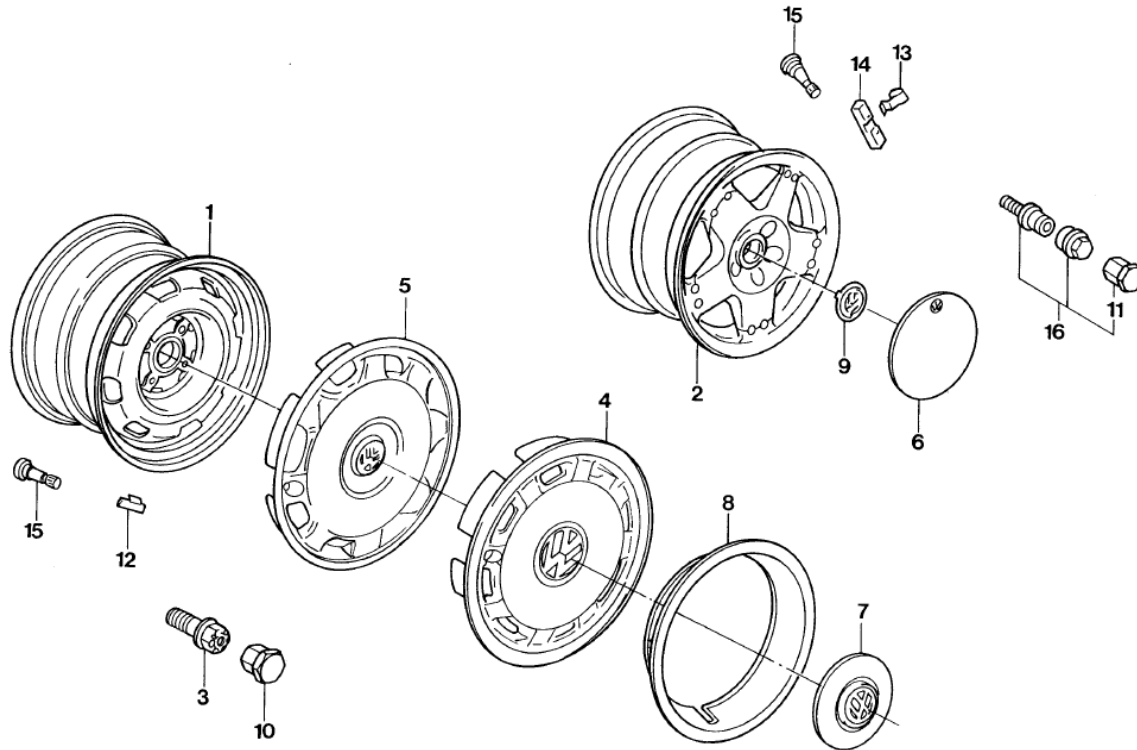

REF.	NÚMERO DA PEÇA	DENOMINAÇÃO DA PEÇA / MODELOS - ACABAMENTOS	USO	DATAS
1	1HM/ 601025/ /03C	RODA 'ACO' (PRETO RALLYE) 6JX14H2 ET45 GLM/ GLX GLA	01 04	01/08/96 31/07/98 11/05/95 31/07/98
(1)	1HM/ 601025/B /	RODA 'ACO' 6JX14H2 ET45 4/100 GLM GTI+ 401 GLX GLX GLX+ 401 GLM	05 01 05 04 01 04	01/01/96 31/07/96 30/01/94 31/07/98 01/02/95 31/07/96 01/08/96 31/07/98 01/02/95 31/07/98 01/08/96 31/07/97
(1)	1H0/ 601025/P /091	RODA 'ACO' ((CROMO)) 6JX14H2 ET45 4/100 GLA	04	01/03/95 10/05/95
(1)	1H0/ 601027/A /03C	RODA 'ACO' (PRETO RALLYE) 6 JX14H2 ET43 4/100 GLM	04	01/08/97 31/07/98
2	1HM/ 601025/E /091	RODA MODULAR 'ALUMINIO' PRATA METALICA 6,5JX15H2 ET43 5/100 VR6	04	01/02/95 31/07/98
(2)	1HM/ 601025/H /9QL	RODA DE ALUMINIO (ANTRACITO METALICO (CINZA)) 6JX14 ET45 GTI+ 401 PECA CANCELADA SEM ESTOQUE	04	01/03/98 31/07/98
3	3A0/ 601139/ /	PARAFUSO DA RODA GTI GLM GLA/ GLA+ 401 GLX/ GLX+ 401	16 16 16 16	30/01/94 31/07/98 01/01/96 31/07/98 01/03/95 31/07/98 01/02/95 31/07/98
4	1HM/ 601147/ /V7L	CALOTA ((CROMO)) GLM GLX	04 04	01/01/96 31/07/98 01/02/95 31/07/98
5	1HM/ 601147/A /V7L	CALOTA (PRATA METALICA) 14" GLX GLA GLA	04 04 04	01/02/95 31/07/98 01/08/96 31/07/97 11/05/95 31/07/98
(5)	1H0/ 601147/ /FED	CALOTA (CROMO) GLM	04	01/08/97 31/07/98
6	1H0/ 601149/K /V7L	CALOTA (TINTAS A BASE DE CROMO 85) GTI+ 401 GLX+ 401	04 04	01/08/94 01/01/96 01/02/95 31/03/97