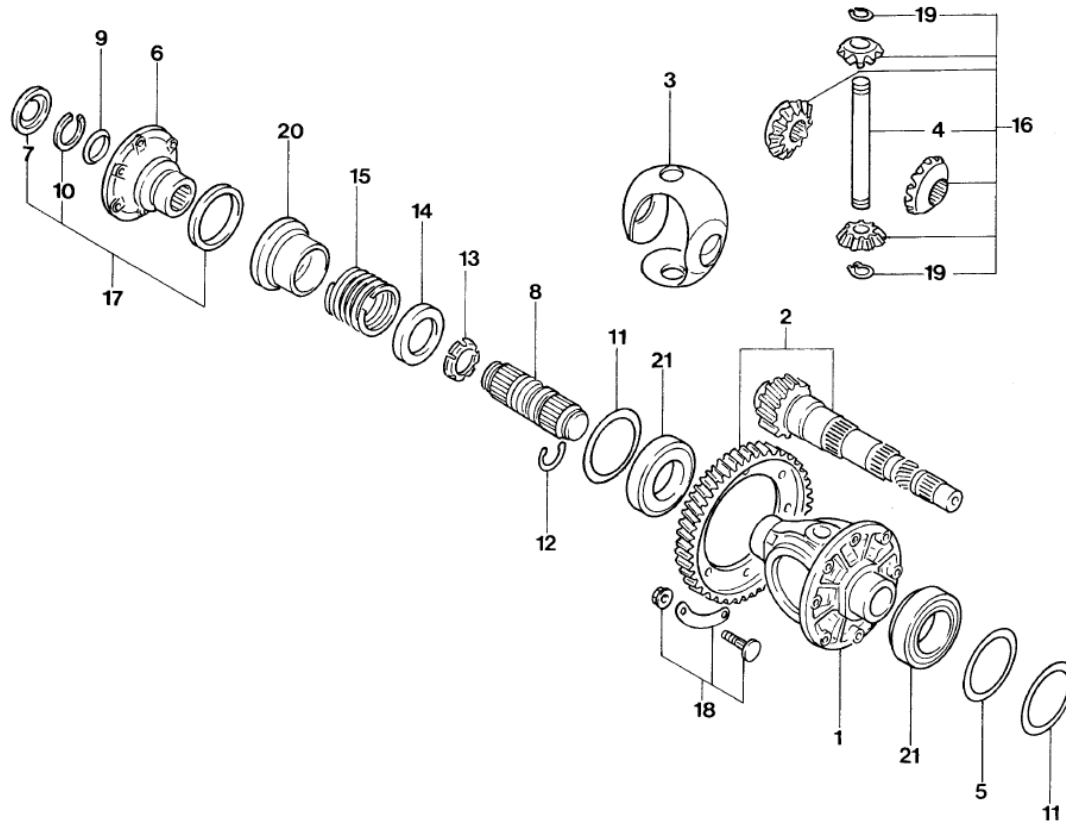

Golf (Imp) 409-20		DIFERENCIAL - CAIXA DE MUDANCAS MECANICA	Catálogo Exclusivo - classicomaniacos.com.br	
REF.	NÚMERO DA PEÇA	DENOMINAÇÃO DA PEÇA / MODELOS - ACABAMENTOS	USO	DATAS
1	02K/ 409121/J /	CARTER DO DIFERENCIAL ESFERA : 74 MM GLA GLM GTI GLX	01 01 01 01	01/03/95 31/07/98 01/01/96 31/07/98 30/01/94 31/07/98 01/02/95 31/07/98
(1)	020/ 409121/F /	PECA CANCELADA SEM ESTOQUE		
2	02K/ 409143/J /	JOGO DE PINHAO GLM GTI/ GLX GLA	01 01 01	01/01/96 31/07/98 02/06/97 31/07/98 01/03/95 31/07/98
(2)	020/ 409143/AH/	JOGO DE PINHAO GTI GLX	01 01	30/01/94 01/06/97 01/02/95 01/06/97
3	020/ 409170/B /	CONJ. DISCO DE ENCOSTO GLA GLX GTI GLM	01 01 01 01	01/03/95 31/07/98 01/02/95 31/07/98 30/01/94 31/07/98 01/01/96 31/07/98
4	02K/ 409177/ /	EIXO DO SATEL. DO DIFERENCIAL GLM PECA CANCELADA SEM ESTOQUE	01	25/08/97 31/07/98
4	02K/ 409177/A /	EIXO DO SATEL. DO DIFERENCIAL GLM	01	25/08/97 31/07/98
(4)	020/ 409177/D /	EIXO DO SATEL. DO DIFERENCIAL GLA GLM GLX GTI	01 01 01 01	01/03/95 31/07/98 01/01/96 24/08/97 01/02/95 31/07/98 30/01/94 31/07/98
5	02K/ 409210/A /	ARRUELA DE MONTAGEM 0,7 GLX GLM GTI GLA	CN CN CN CN	01/02/95 31/07/98 01/01/96 31/07/98 30/01/94 31/07/98 01/03/95 31/07/98
(5)	02K/ 409210/C /	ARRUELA DE MONTAGEM 0,8 GLX GLM GTI GLA	CN CN CN CN	01/02/95 31/07/98 01/01/96 31/07/98 30/01/94 31/07/98 01/03/95 31/07/98