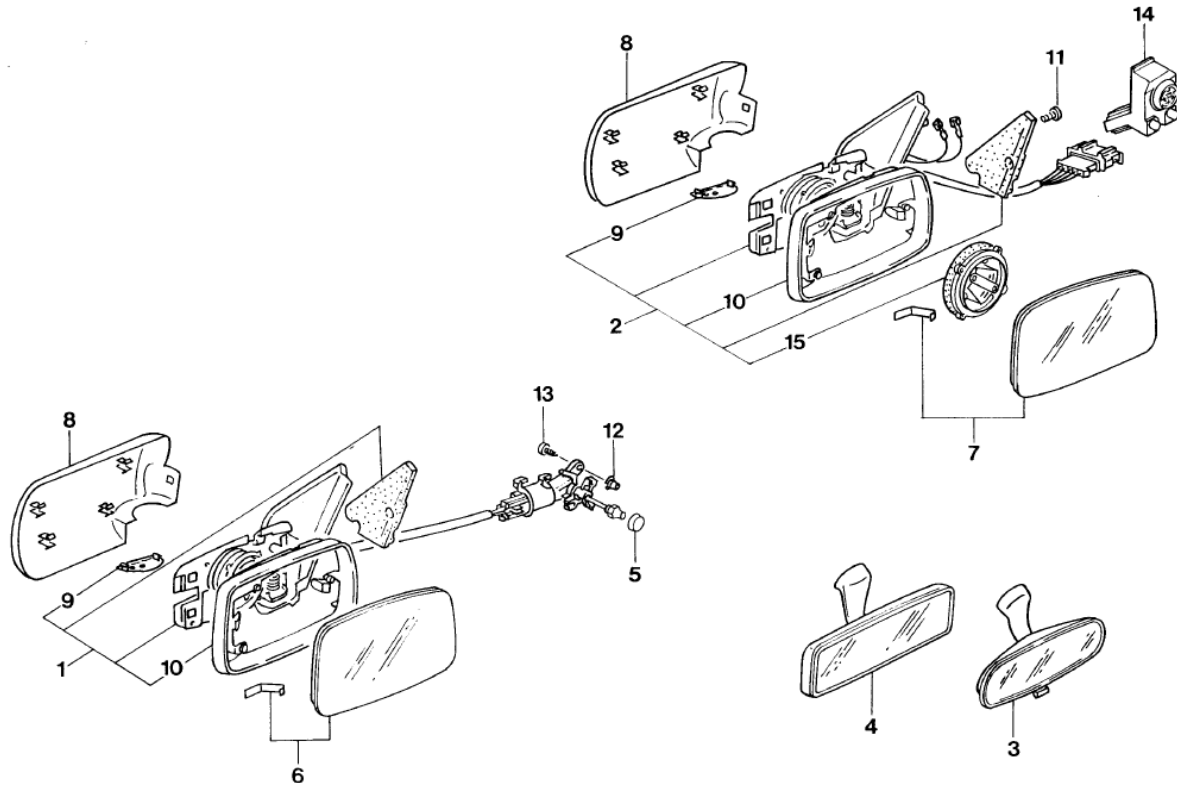

REF.	NÚMERO DA PEÇA	DENOMINAÇÃO DA PEÇA / MODELOS - ACABAMENTOS	USO	DATAS
1	1H1/ 857507/ /01C	CARCACA DO ESPELHO RETROVISOR (PRETO SATIN) LE /DIRECAO LE GLA GLM GLX GTI	 01 01 01 01	 01/03/95 31/07/98 01/01/96 31/07/98 01/02/95 31/07/98 30/01/94 31/07/98
(1)	1HM/ 857508/ /01C	CARCACA DO ESPELHO RETROVISOR (PRETO SATIN) PARA ESPELHO RETROVISOR COM REGUL. E AQUEC 398+ GLX	01	01/02/95 31/07/98
(1)	1H1/ 857508/ /01C	CARCACA DO ESPELHO RETROVISOR (PRETO SATIN) LD /DIRECAO LE GLX GLM GTI GLA	 01 01 01 01	 01/02/95 31/07/98 01/01/96 31/07/98 30/01/94 31/07/98 01/03/95 31/07/98
2	1HM/ 857507/ /01C	CARCACA DO ESPELHO RETROVISOR (PRETO SATIN) PARA ESPELHO RETROVISOR COM REGUL. E AQUEC 398+ GLA 398+ GLM 398+ GTI 398+ GLX	 01 01 01 01	 01/03/95 31/07/98 01/01/96 31/07/98 30/01/94 31/07/98 01/02/95 31/07/98
(2)	1HM/ 857508/ /01C	CARCACA DO ESPELHO RETROVISOR (PRETO SATIN) PARA ESPELHO RETROVISOR COM REGUL. E AQUEC 398+ GTI 398+ GLM 398+ GLA	 01 01 01	 30/01/94 31/07/98 01/01/96 31/07/98 01/03/95 31/07/98
3	1H0/ 857511/B /01C	ESPELHO RETROVISOR INTERNO, ANTI-OFUSCANTE (PRETO SATIN) GTI GLX	 01 01	 30/01/94 28/02/96 01/02/95 28/02/96
4	6N0/ 857511/A /	ESPELHO RETROVISOR INTERNO, ANTI-OFUSCANTE GLX/ GTI GLM	 01 01	 01/03/96 31/07/98 01/01/96 31/07/98
(4)	6N0/ 857511/A /01C	ESPELHO RETROVISOR INTERNO, ANTI-OFUSCANTE (PRETO SATIN) GLA	01	01/03/95 31/07/98
5	1H0/ 857520/A /B41	BOTAO (PRETO SATIN) GLX GTI	 01 01	 01/02/95 31/07/98 30/01/94 31/07/98