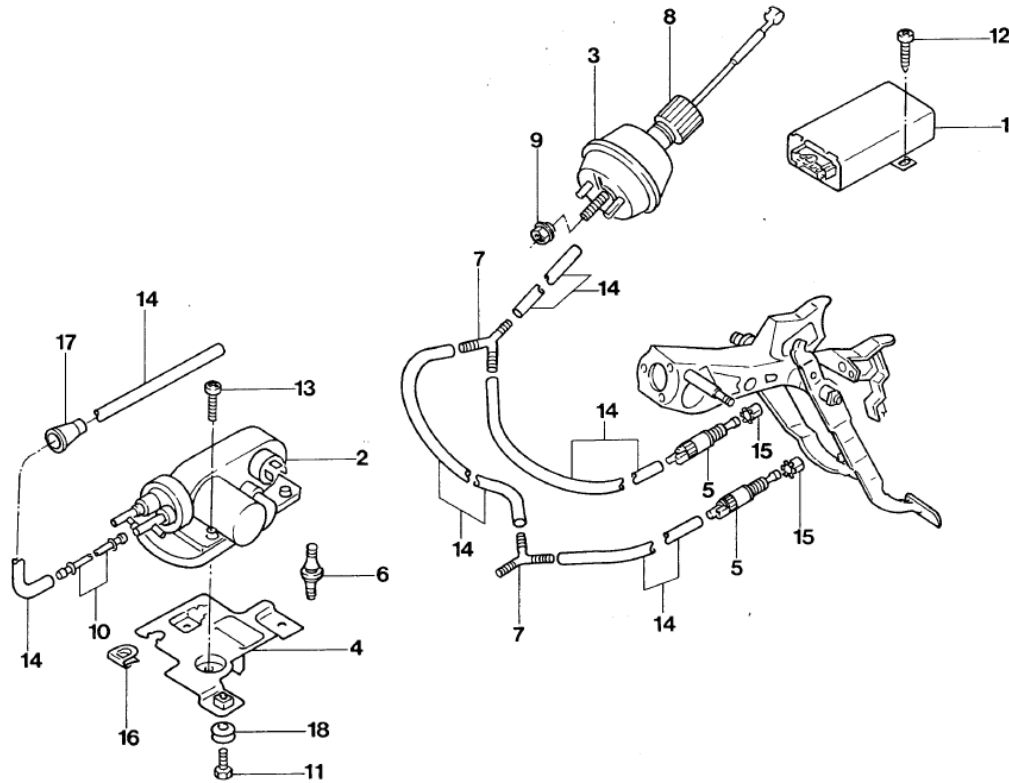

REF.	NÚMERO DA PEÇA	DENOMINAÇÃO DA PEÇA / MODELOS - ACABAMENTOS	USO	DATAS
1	1H0/ 907305/ /	REGULADOR DE VELOCIDADE		
		GTI	01	30/01/94 31/07/98
		GLA	01	01/03/95 31/07/98
		GLM	01	01/01/96 31/07/98
		GLX	01	01/02/95 31/07/98
		PEÇA CANCELADA SEM ESTOQUE		
2	701/ 907325/A /	BOMBA DE VACUO		
		GTI	01	30/01/94 31/07/98
3	1H0/ 907327/ /	ELEMENTO ATUADOR		
		GLA	01	01/03/95 31/07/98
		GLX	01	01/02/95 31/07/98
4	1H0/ 907341/B /	SUPORTE P/BOMBA DE DEPRESSAO		
		GLA	01	01/03/95 31/07/98
		GLX	01	01/02/95 31/07/98
5	811/ 907343/B /	VALVULA DE VENTILACAO		
		GLX	02	01/02/95 31/07/98
		GLA	02	01/03/95 31/07/98
6	1H0/ 907349/ /	ABAFADOR		
		GLX	03	01/02/95 31/07/98
		GLA	03	01/03/95 31/07/98
7	811/ 907428/ /	PEÇA EM 'T' 6/6/6		
		GLA	01	01/03/95 31/07/98
		GLX	01	01/02/95 31/07/98
		PEÇA CANCELADA SEM ESTOQUE		
8	357/ 907519/ /	PORCA DE AJUSTE		
		GLX	01	01/02/95 31/07/98
		GLA	01	01/03/95 31/07/98
9	535/ 907519/ /	PORCA SEXTAVADA		
		GLX	01	01/02/95 31/07/98
		GLA	01	01/03/95 31/07/98
10	1H0/ 907961/ /	TUBO DA BOMBA A PEÇA DE JUNCAO		
		GLA	01	01/03/95 31/07/98
		GLX	01	01/02/95 31/07/98
11	N/ 010215/27/	PARAFUSO SEXTAVADO M6X15		
		GLX	01	01/02/95 31/07/98
		GLA	02	01/03/95 31/07/98
12	N/ 013968/1 /	PARAFUSO DE CHAPA LENTICULAR 4,8X13