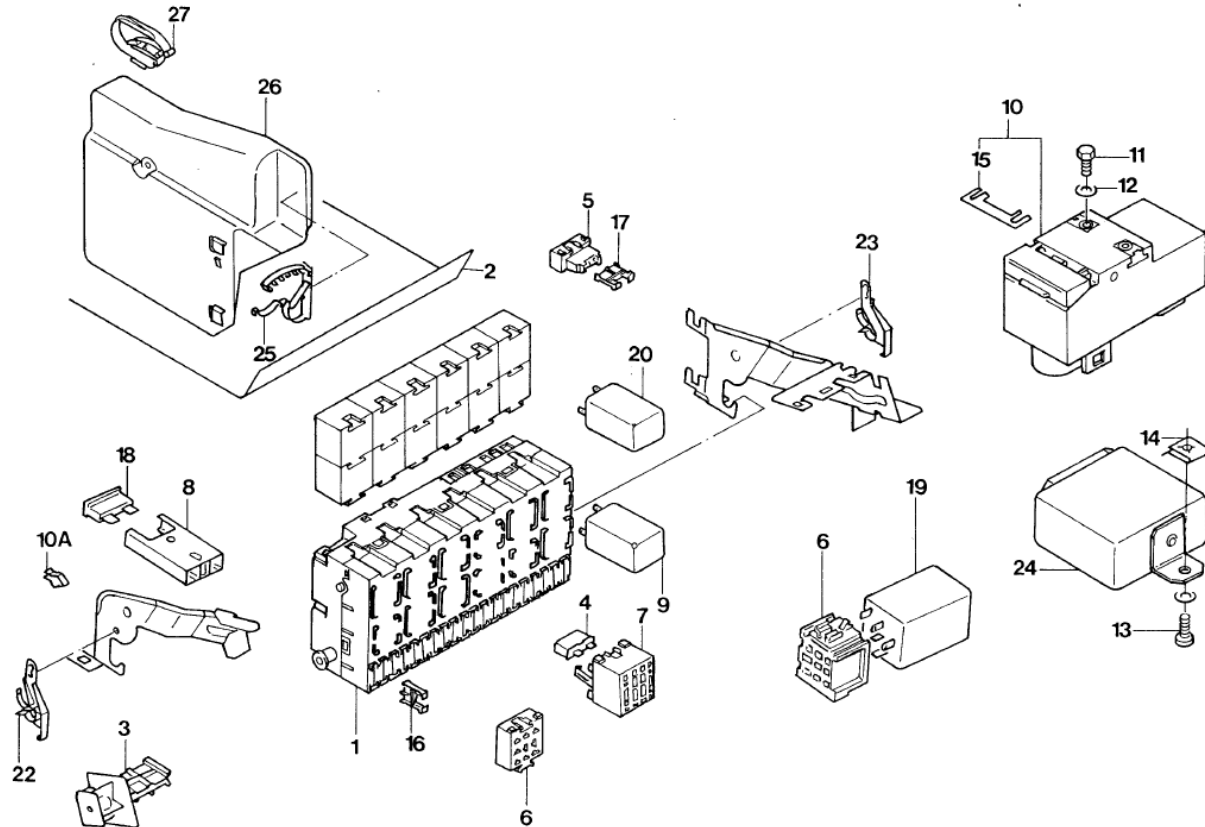

REF.	NÚMERO DA PEÇA	DENOMINAÇÃO DA PEÇA / MODELOS - ACABAMENTOS	USO	DATAS
1	357/ 937039/ /	CENTRAL ELETRICA		
		GLX	01	01/02/95 31/07/98
		GLA	01	01/03/95 31/07/98
		GTI	01	30/01/94 31/07/98
2	1H1/ 937069/ /	REVESTIMENTO P/CENTRAL ELETRICA		
		GLX	01	01/02/95 31/07/98
		GLA	01	01/03/95 31/07/98
		GTI	01	30/01/94 31/07/98
3	1H0/ 937083/ /	SUPORTE		
		GLX	01	01/02/95 31/07/98
		GTI	01	30/01/94 31/07/98
		GLM	01	01/01/96 31/07/98
		GLA	01	01/03/95 31/07/98
4	443/ 937105/ /	FUSIVEL TERMICO		
		651+ GLA	01	01/03/95 31/07/98
5	1H0/ 937530/ /	CAIXA DE FUSIVEIS PARA FUSIVEL CHATO 2		
		POLOS		
		GTI	CN	30/01/94 31/07/98
		GLA	CN	01/03/95 31/07/98
6	161/ 937501/B /	PORTA-RELE		
		GLA	CN	01/03/95 31/07/98
		GLX	CN	01/02/95 31/07/98
7	191/ 937501/ /	SUPORTE P/FUSIVEL		
		651+ GLA	01	01/03/95 31/07/98
8	3A0/ 937501/A /	PORTA-FUSIVEIS 2 POLOS		
		GLA	01	01/03/95 31/07/98
		GLX	01	01/02/95 31/07/98
		GTI	01	30/01/94 31/07/98
9	1J0/ 906381/A /	RELE		
		GTI	01	30/01/94 31/07/98
(9)	165/ 906381/ /	RELE		
		GTI	01	01/08/94 31/07/98
		GLX	01	01/02/95 31/07/98
		GLM	01	01/01/96 31/07/98
(9)	171/ 906383/ /	RELE		
		GLA	01	01/03/95 31/07/98