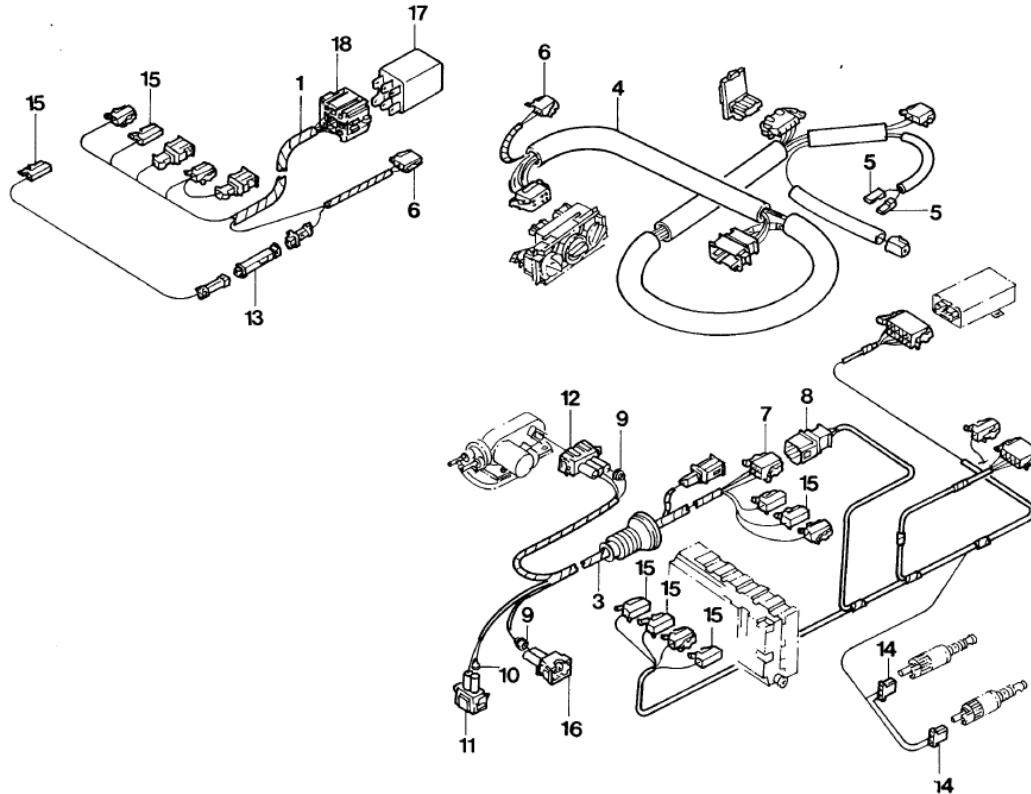

REF.	NÚMERO DA PEÇA	DENOMINAÇÃO DA PEÇA / MODELOS - ACABAMENTOS	USO	DATAS
1	1H0/ 971110/A /	CHICOTE PARA RELE DE TEMPO DE AVISO GLX GLA	01	01/02/95 31/07/98
			01	01/03/95 31/07/98
2	1HM/ 971425/ /	CHICOTE P/SISTEMA REGULADOR DA VELOCIDADE GLX/ GTI/ GLM	01	01/02/96 31/07/98
(2)	1HM/ 971425/A /	CHICOTE P/SISTEMA REGULADOR DA VELOCIDADE GLX+ 249	01	01/08/96 31/07/98
(2)	1H1/ 971425/ /	CHICOTE P/SISTEMA REGULADOR DA VELOCIDADE GLX GTI GLA	01	01/02/95 30/01/96
			01	30/01/94 30/01/96
			01	01/03/95 30/01/96
3	1H1/ 971425/AF/	CHICOTE P/SISTEMA REGULADOR DA VELOCIDADE GLA GTI	01	01/03/95 31/07/98
			01	01/10/94 15/10/94
(3)	1H1/ 971425/K /	CHICOTE P/SISTEMA REGULADOR DA VELOCIDADE GLM GLX GTI	01	01/01/96 31/07/98
			01	01/02/95 31/07/98
			01	15/10/94 31/07/98
4	1H1/ 971566/A /	CHICOTE P/VENTOINHA GTI GLM GLX	01	30/01/94 31/07/98
			01	01/01/96 31/07/98
			01	01/02/95 31/07/98
(4)	1H1/ 971566/F /	CHICOTE P/VENTOINHA 573+ GLA	01	01/03/95 31/07/98
5	111/ 971921/B /	RECEPTACULO CONTATO PINO CHATO 1 POLO GLX	01	01/02/95 31/07/98
6	1J0/ 972702/ /	RECEPTACULO DE CONTATOS CHATOS 2 POLOS GLA+ 573	01	01/03/95 31/07/98
(6)	191/ 972702/ /	RECEPTACULO DE CONTATOS CHATOS 2 POLOS GLA+ 573 PECA CANCELADA SEM ESTOQUE	01	01/03/95 31/07/98
7	1J0/ 972722/ /	RECEPTACULO CONTATO PINO CHATO 4 POLOS GLX GLA	02	01/02/95 31/07/98
			02	01/03/95 31/07/98
8	191/ 972732/ /	RECEPTACULO CONTATO PINO CHATO 4 POLOS GLA/ GLA	01	01/03/95 31/07/98