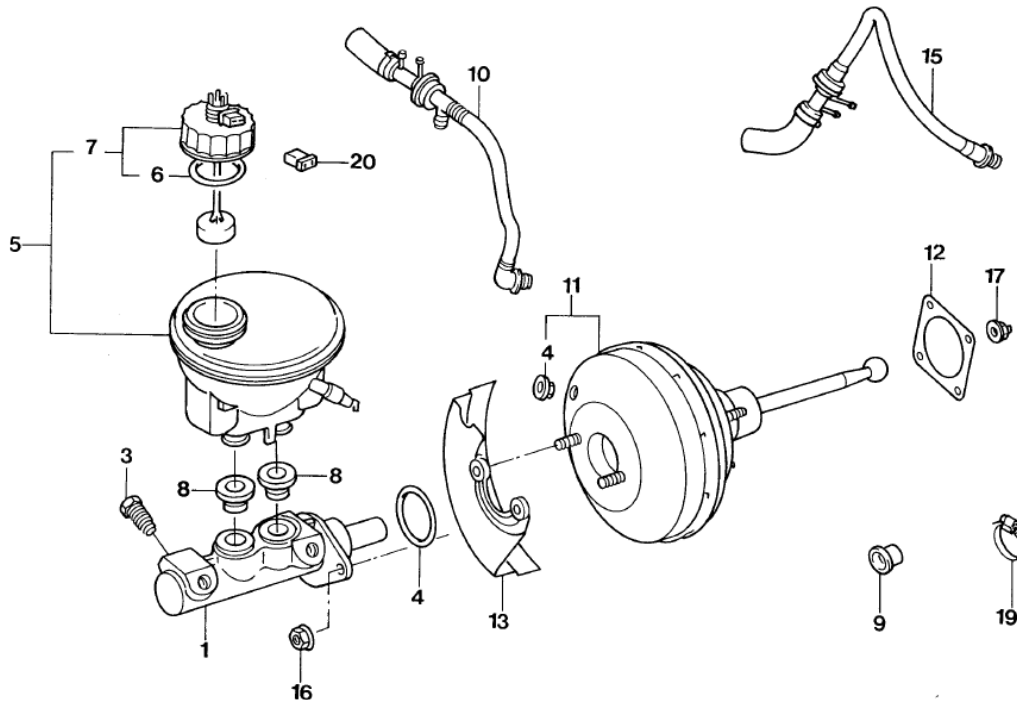

REF.	NÚMERO DA PEÇA	DENOMINAÇÃO DA PEÇA / MODELOS - ACABAMENTOS	USO	DATAS
1	1H1/ 611019/C /	CILINDRO MESTRE EM TANDEM GLA GLM	01	01/03/95 31/07/98
			01	01/01/96 31/07/98
(1)	357/ 611019/B /	CILINDRO MESTRE EM TANDEM 22,2X16/18 GLX GTI	01	01/02/95 31/07/98
			01	30/01/94 31/07/98
3	443/ 611190/ /	BUJAO ROSCADO GLM GLX GTI GLA	02	01/01/96 31/07/98
			02	01/02/95 31/07/98
			02	30/01/94 31/07/98
			02	01/03/95 31/07/98
4	1H1/ 611243/ /	VEDACAO ENTRE O SERVO-FREIO E O CILINDRO MESTRE DO FREIO E CILINDRO TANDEM GTI+ 432/ GLX+ 432	01	01/03/95 31/07/98
			01	01/08/96 31/07/98
(4)	357/ 611243/ /	VEDACAO ENTRE O SERVO-FREIO E O CILINDRO MESTRE DO FREIO E CILINDRO TANDEM 41,5X2,5 GLX GLA GLM GTI	01	01/02/95 31/07/98
			01	01/03/95 31/07/98
			01	01/01/96 31/07/98
			01	30/01/94 31/07/98
5	1H1/ 611301/A /	RESERVATORIO DE COMPENSACAO GTI GLA GLM GLX	01	30/01/94 31/07/98
			01	01/03/95 31/07/98
			01	01/01/96 31/07/98
			01	01/02/95 31/07/98
6	893/ 611347/ /	ANEL DE VEDACAO GLM GTI GLA GLX	01	01/01/96 31/07/98
			01	30/01/94 31/07/98
			01	01/03/95 31/07/98
			01	01/02/95 31/07/98
7	1H1/ 611349/ /	TAMPA DE FECHAMENTO GLA GLX GLM GTI	01	01/03/95 28/02/96
			01	01/02/95 28/02/96
			01	01/01/96 28/02/96
			01	30/01/94 28/02/96
(7)	1H1/ 611349/D /	TAMPA DE FECHO PARA RESERVATORIO DE COMPENSACAO C/ TRANSM& P/INDIC& NIVEL DA AGUA GTI/ GLA/ GLX/ GLM	01	01/03/96 31/07/98