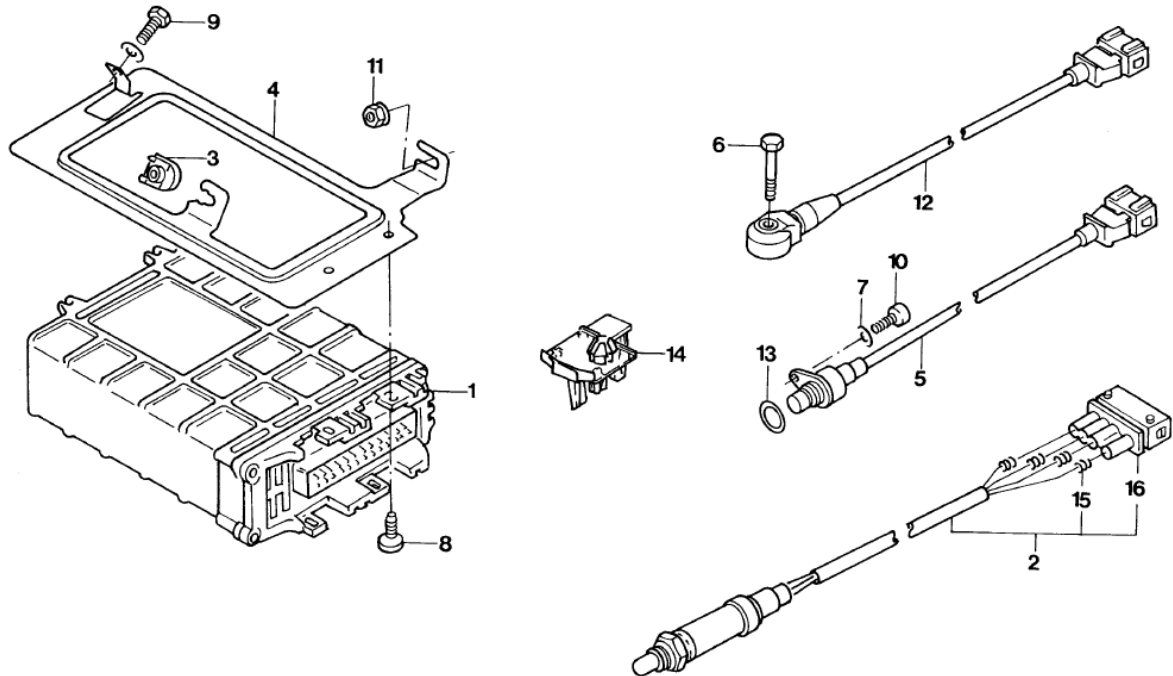

Golf (Imp) 906-10		UNIDADE DO SISTEMA DE INJECÃO DE COMBUSTIVEL E SENSORES	Catálogo Exclusivo - classicomaniacos.com.br	
REF.	NÚMERO DA PEÇA	DENOMINAÇÃO DA PEÇA / MODELOS - ACABAMENTOS	USO	DATAS
1	037/ 906021/ /	MODULO ELETRONICO DE CONTROLE GLM	01	01/01/96 31/07/98
(1)	037/ 906024/BK/	MODULO ELETRONICO DE CONTROLE GLX GTI	01 01	01/02/95 31/07/98 01/08/94 31/07/98
(1)	037/ 906024/BL/	MODULO ELETRONICO DE CONTROLE GLX+ 249	01	01/08/96 31/07/98
(1)	037/ 906258/AC/	MODULO ELETRONICO DE CONTROLE GTI PECA CANCELADA SEM ESTOQUE	01	30/01/94 31/07/94
(1)	8A0/ 907311/AP/	UNIDADE DE CONTROLE (MONO-MOTRONIC) GLA	01	01/03/95 31/07/98
2	021/ 906265/A /	SENSOR LAMBDA GLX GTI GLM	01 01 01	01/02/95 31/07/98 30/01/94 31/07/98 01/01/96 31/07/98
2	037/ 906265/J /	SENSOR LAMBDA GLM PECA CANCELADA SEM ESTOQUE	01	01/01/96 31/07/98
(2)	030/ 906265/BH/	SENSOR LAMBDA GLA	01	01/03/95 31/12/96
3	1H0/ 906276/ /	CLIP GLX GLA GLM GTI	01 01 01 01	01/02/95 31/07/98 01/03/95 31/07/98 01/01/96 31/07/98 30/01/94 31/07/98
4	1H1/ 906328/ /	CHAPA DE RETENCAO GLX GTI GLM	01 01 01	01/02/95 31/07/98 30/01/94 31/07/98 01/01/96 31/07/98
5	021/ 907319/B /	EMISSOR DE IMPULSO GLX GTI	01 01	01/02/95 31/07/98 30/01/94 31/07/98
6	N/ 010233/6 /	PARAFUSO SEXTAVADO M8X28 GLX GTI	01 01	01/02/95 31/07/98 30/01/94 31/07/98