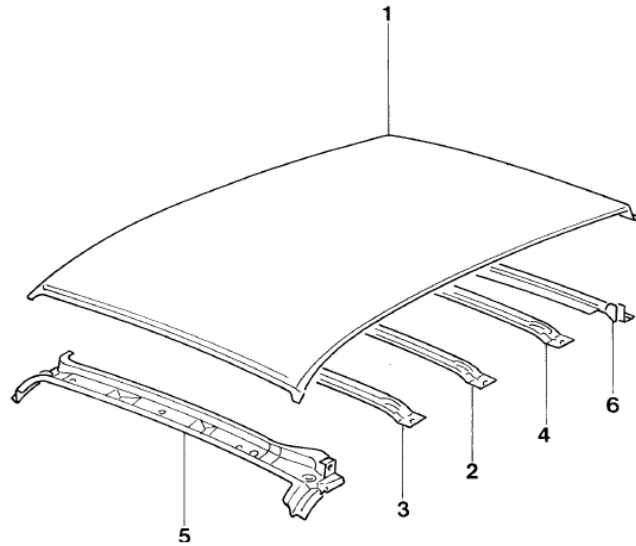

REF.	NÚMERO DA PEÇA	DENOMINAÇÃO DA PEÇA / MODELOS - ACABAMENTOS	USO	DATAS
1	1H6/ 817101/B /	TETO GLX+ 560 GTI+ 560	01 01	01/02/95 31/07/98 30/01/94 31/07/98
(1)	1H6/ 817111/D /	TETO GLA	01	01/03/95 31/07/98
(1)	1H6/ 817111/E /	TETO GTI GLX GLM	01 01 01	01/08/96 31/07/98 01/02/95 31/07/98 01/01/96 31/07/98
2	1H0/ 817117/ /	REFORCO DO TETO GLX GTI PEÇA CANCELADA SEM ESTOQUE	01 01	01/02/95 31/07/98 30/01/94 31/07/98
3	1H0/ 817119/ /	REFORCO DO TETO GLX GLA GTI GLM	01 01 01 01	01/02/95 31/07/98 01/03/95 31/07/98 30/01/94 31/07/98 01/01/96 31/07/98
4	1H6/ 817119/ /	REFORCO DO TETO GLX GLM GTI GLA	01 01 01 01	01/02/95 31/07/98 01/01/96 31/07/98 30/01/94 31/07/98 01/03/95 31/07/98
5	1H0/ 817123/ /	TRAVESSA DO BAGAGEIRO DO TETO GLA GLX GTI GLM	01 01 01 01	01/03/95 31/07/98 01/02/95 31/07/98 30/01/94 31/07/98 01/01/96 31/07/98
6	1H6/ 817161/B /	TRAVESSA DO BAGAGEIRO DO TETO GLX GLA GTI GLM	01 01 01 01	01/02/95 31/07/98 01/03/95 31/07/98 30/01/94 31/07/98 01/01/96 31/07/98