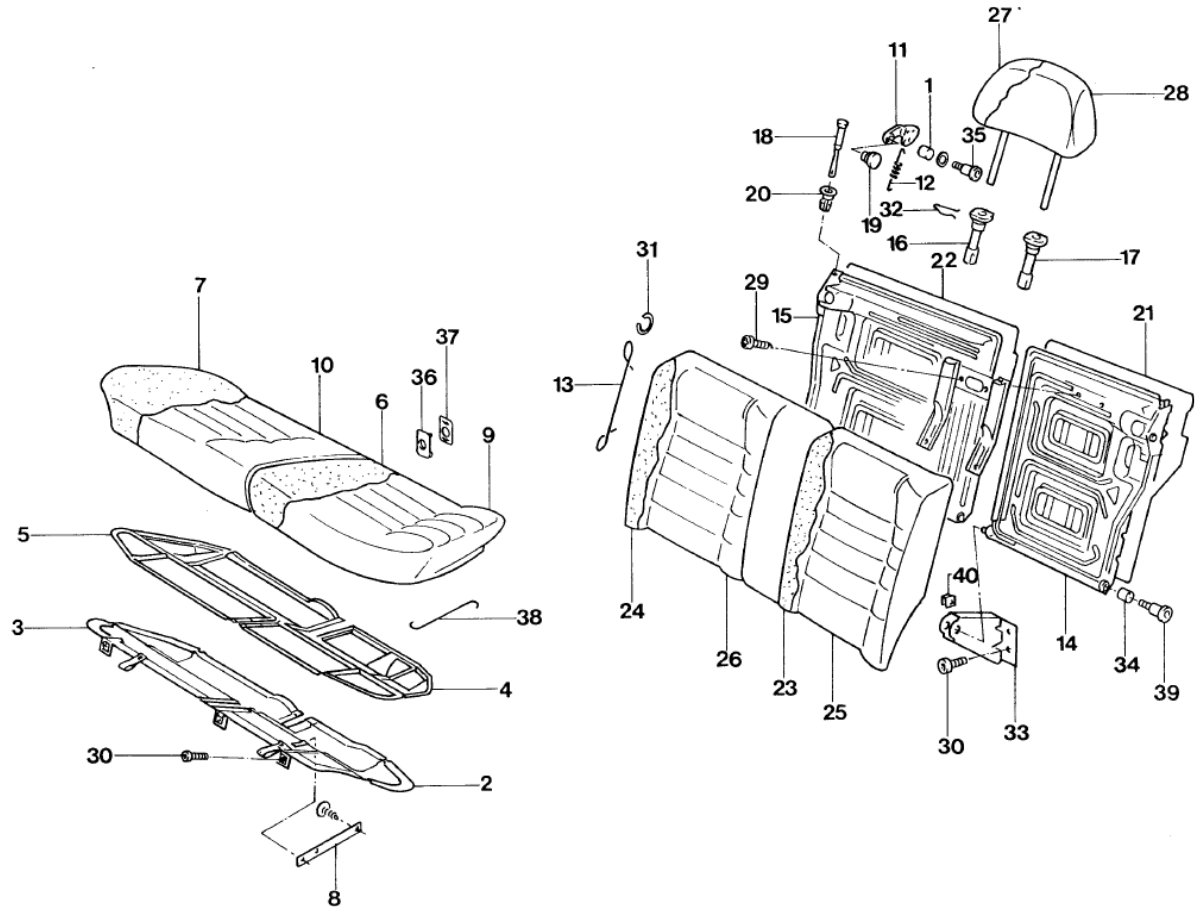

REF.	NÚMERO DA PEÇA	DENOMINAÇÃO DA PEÇA / MODELOS - ACABAMENTOS	USO	DATAS
1	1H0/ 886735/A /	PARAFUSO DE AJUSTE GLX GLA GLM GTI	 02 02 02 02	 01/02/95 31/07/98 01/03/95 31/07/98 01/01/96 31/07/98 30/01/94 31/07/98
2	1H0/ 885305/B /	ARMAÇÃO PARA BANCO TRASEIRO LE GLX	01	01/02/95 31/07/98
3	1H0/ 885306/A /	ARMAÇÃO PARA BANCO TRASEIRO LD GLX	01	01/02/95 31/07/98
4	1H0/ 885355/B /	COBERTURA LE GLX	01	01/02/95 31/07/98
5	1H0/ 885356/A /	COBERTURA LD GLX PEÇA CANCELADA SEM ESTOQUE	01	01/02/95 31/07/98
6	1HM/ 885375/A /	ESPUMA PARA BANCO TRASEIRO LE GLX PEÇA CANCELADA SEM ESTOQUE	01	01/02/95 31/07/98
(6)	1H0/ 885375/F /	ESPUMA PARA ASSENTO LE GLX GLA PEÇA CANCELADA SEM ESTOQUE	 01 01	 01/02/95 31/07/98 01/03/95 31/07/98
7	1HM/ 885376/ /	ESPUMA PARA BANCO TRASEIRO LD GLX PEÇA CANCELADA SEM ESTOQUE	01	01/02/95 31/07/98
(7)	1H0/ 885376/C /	ESPUMA PARA ASSENTO LD GLX	01	01/02/95 31/07/98
8	1H0/ 885393/A /	FITA TENSORA GLX GLA	 01 01	 01/02/95 31/07/98 01/03/95 31/07/98
9	1HM/ 885405/AF/EKM	REVESTIMENTO DO BANCO (TECIDO) (PRETO) LE 685/ GTI PEÇA CANCELADA SEM ESTOQUE	01	01/08/95 31/07/98
(9)	1HM/ 885405/AN/EJX	REVESTIMENTO DO ASSENTO TECIDO (ANTRACITO) LE 685+ GLX	01	01/08/95 31/07/98
(9)	1HM/ 885405/AN/FJQ	REVESTIMENTO DO ASSENTO TECIDO (PRETO) LE GLX+ 685 PEÇA CANCELADA SEM ESTOQUE	01	01/10/96 31/07/98