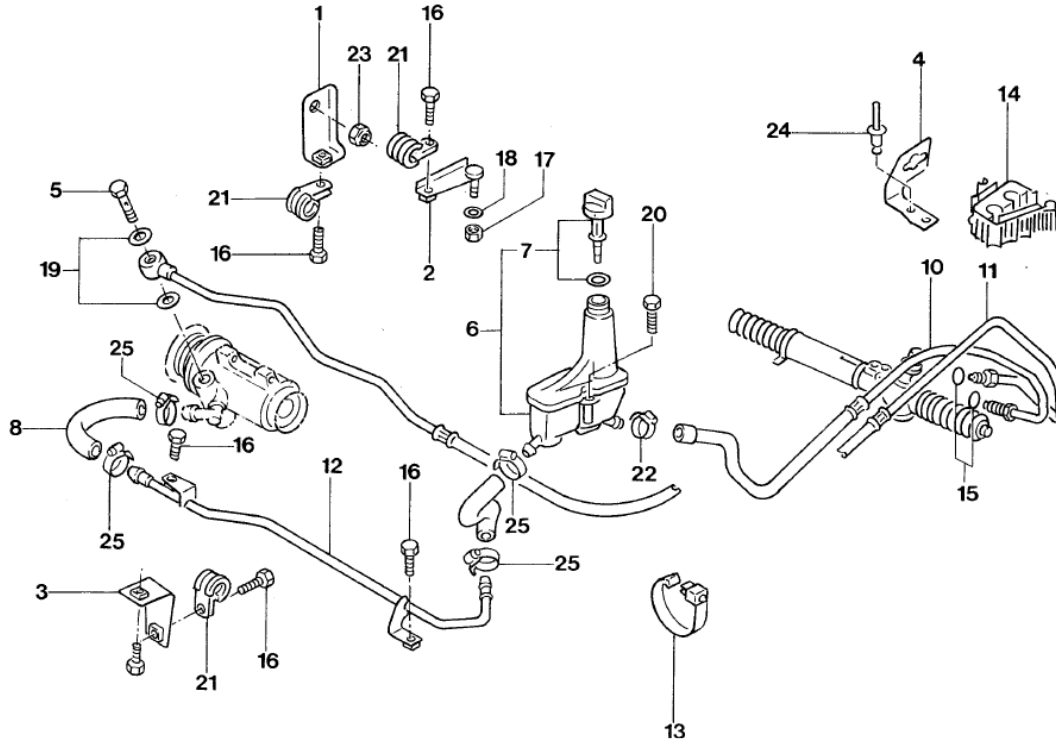

REF.	NÚMERO DA PEÇA	DENOMINAÇÃO DA PEÇA / MODELOS - ACABAMENTOS	USO	DATAS
1	1H0/ 422162/ /	SUPORTE		
		GLM	01	01/01/96 31/07/98
		GTI	01	31/01/94 31/07/98
		GLX	01	01/02/95 31/07/98
		GLA	01	01/03/95 31/07/98
2	357/ 422163/ /	SUPORTE		
		GLM	01	01/01/96 31/07/98
		GLX	01	01/02/95 31/07/98
		GLA	01	01/03/95 31/07/98
		GTI	01	31/01/94 31/07/98
(2)	357/ 422163/A /	SUPORTE GLX+ 249	01	01/10/96 31/07/98
3	1H0/ 422166/ /	SUPORTE GLA	01	01/03/95 31/07/98
4	1H0/ 422173/ /	SUPORTE		
		GTI	01	30/01/94 31/07/98
		GLM	01	01/01/96 31/07/98
		GLA	01	01/03/95 31/07/98
		GLX	01	01/02/95 31/07/98
5	1J0/ 422269/B /	PARAFUSO-OCO M16X1,5		
		GLA	01	01/03/95 31/07/98
		GLX	01	01/02/95 31/07/98
		GTI	01	31/01/94 31/07/98
		GLM	01	01/01/96 31/07/98
6	1H0/ 422371/C /	RESERVATORIO DE OLEO		
		GLX	01	01/02/95 31/07/95
		GTI	01	30/01/94 31/07/95
(6)	1H0/ 422371/D /	RESERVATORIO DE OLEO		
		GTI # /GLX	01	01/08/95 31/07/98
		GLM	01	01/01/96 31/07/98
		GLA	01	01/03/95 31/07/98
7	1H0/ 422376/C /	TAMPA DE FECHAMENTO		
		GTI	01	31/01/94 31/07/98
		GLM	01	01/01/96 31/07/98
		GLA	01	01/03/95 31/07/98
		GLX	01	01/02/95 31/07/98
8	1HM/ 422887/ /	MANGUEIRA ASPIRACAO		
		GTI	01	31/01/94 31/07/98
		GLA	01	01/03/95 31/07/98