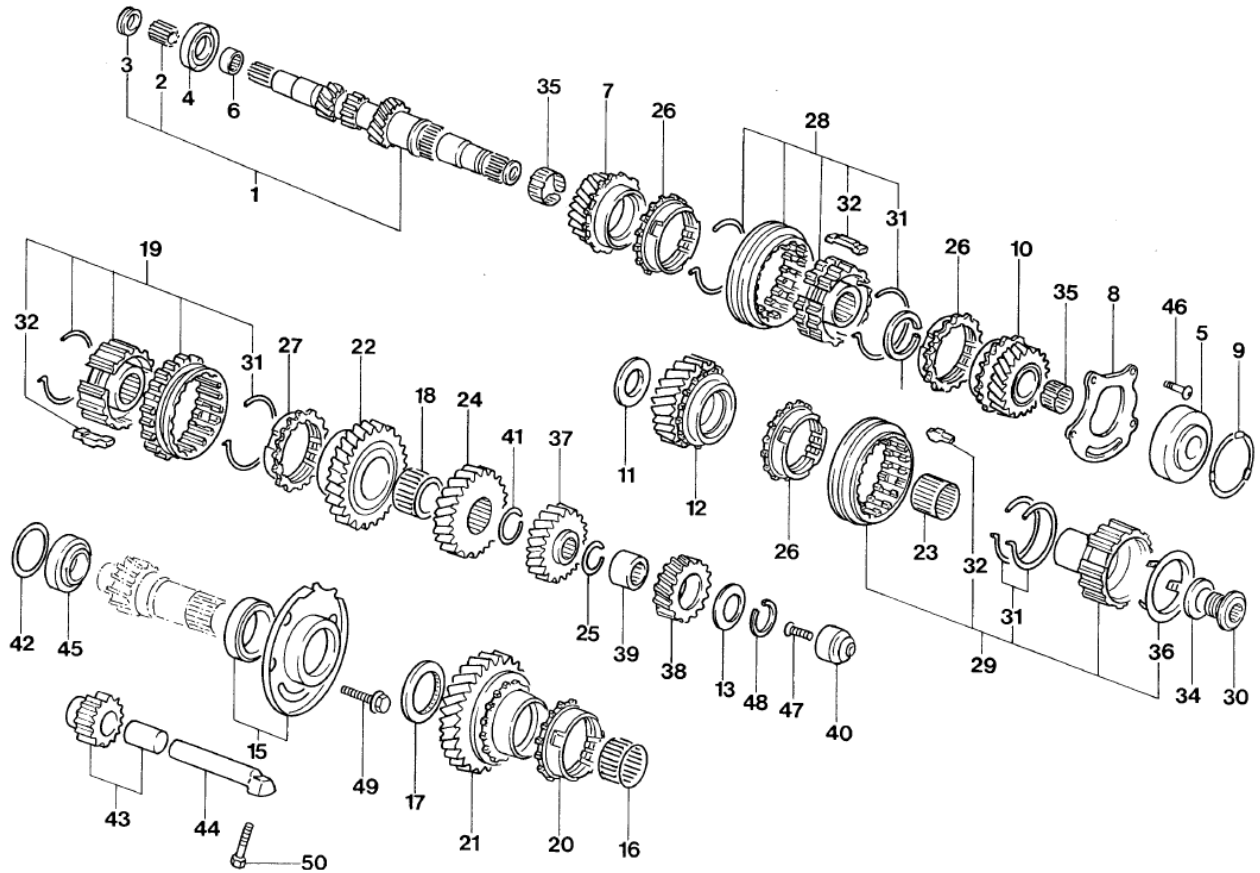

REF.	NÚMERO DA PEÇA	DENOMINAÇÃO DA PEÇA / MODELOS - ACABAMENTOS	USO	DATAS
1	020/ 311101/AB/	EIXO DE ACIONAMENTO GLX GTI	01 01	01/02/95 31/07/98 30/01/94 31/07/98
(1)	020/ 311101/S /	EIXO DE ACIONAMENTO GLM GLA	01 01	01/01/96 31/07/98 01/03/95 31/07/98
(2)	020/ 311107/D /	CASQUILHO DE GUIA GLM GLX GLA GTI	01 01 01 01	01/01/96 31/07/98 01/02/95 31/07/98 01/03/95 31/07/98 30/01/94 31/07/98
3	020/ 311108/A /	ANEL DE VEDACAO GLM GLX GLA GTI	01 01 01 01	01/01/96 31/07/98 01/02/95 31/07/98 01/03/95 31/07/98 30/01/94 31/07/98
4	020/ 311113/ /	ANEL DE VEDACAO RADIAL GLM GLA	01 01	01/01/96 31/07/98 01/03/95 31/07/98
(4)	020/ 311113/B /	ANEL DE VEDACAO RADIAL GLX GTI	01 01	01/02/95 31/07/98 30/01/94 31/07/98
5	020/ 311123/N /	ROLAMENTO ESFERAS ACANALADO GTI GLX GLM GLA	01 01 01 01	30/01/94 31/07/98 01/02/95 31/07/98 01/01/96 31/07/98 01/03/95 31/07/98
6	002/ 311125/A /	ROLAMENTO DE AGULHAS GLA GLM	01 01	01/03/95 31/07/98 01/01/96 31/07/98
(6)	020/ 311125/ /	ROLAMENTO DE AGULHAS GLX GTI	01 01	01/02/95 31/07/98 30/01/94 31/07/98
7	020/ 311131/B /	RODA DE MUDANCA GTI GLX	01 01	30/01/94 31/07/98 01/02/95 31/07/98
(7)	020/ 311131/H /	RODA DE MUDANCA 3. VELOCIDADE 37:27 GLA GLM	01 01	01/03/95 31/07/98 01/01/96 31/07/98