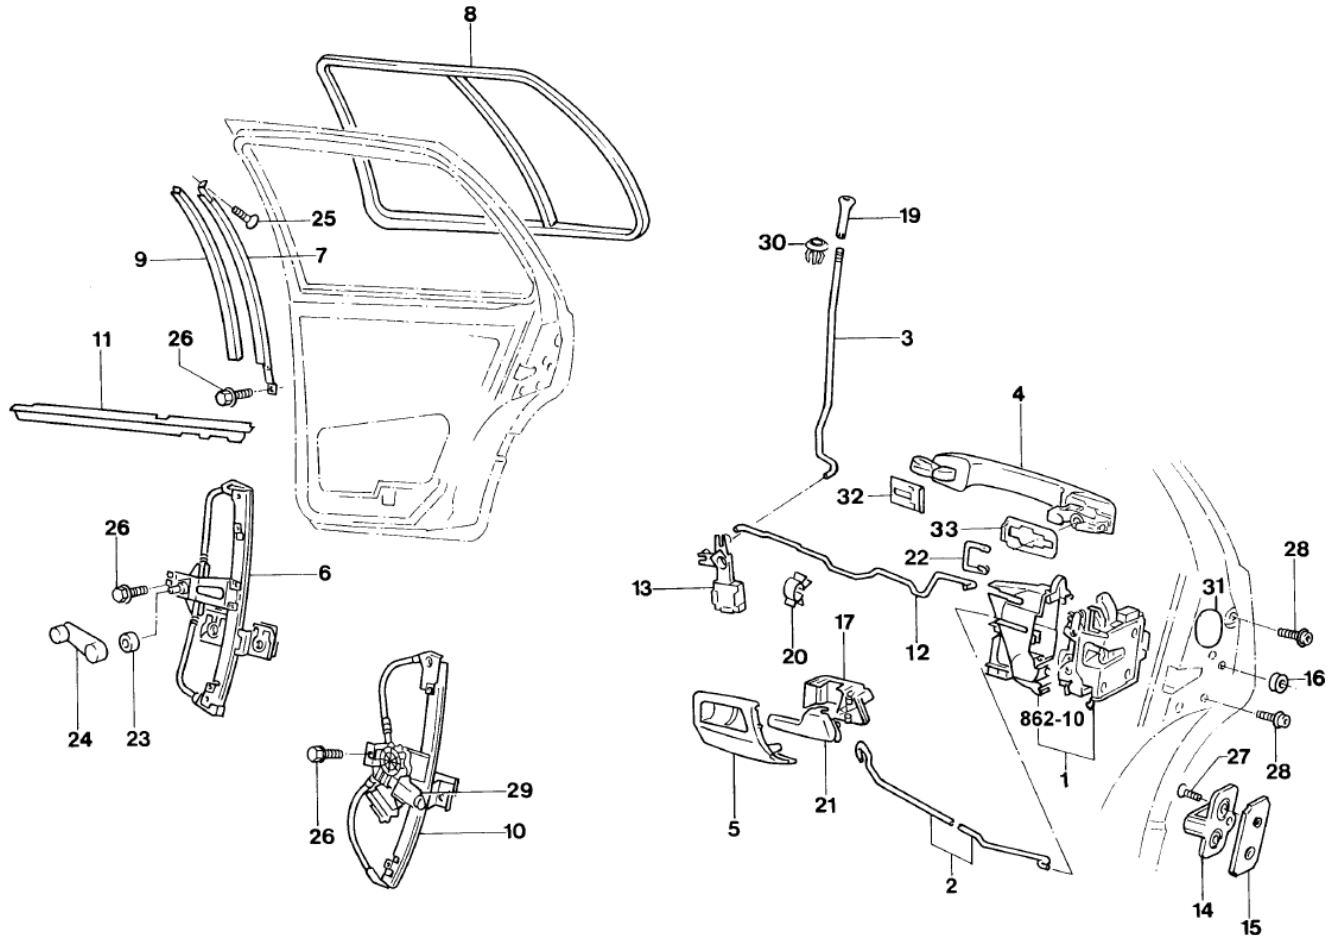

REF.	NÚMERO DA PEÇA	DENOMINAÇÃO DA PEÇA / MODELOS - ACABAMENTOS	USO	DATAS
43	1H0/ 962103/ /	MICRO-INTERRUPTOR		
		341+ GLX	CN	01/02/95 31/07/98
		341+ GLM	CN	01/01/96 31/07/98
		341+ GTI	02	30/01/94 31/07/98
		341+ GLA	CN	01/03/95 31/07/98
44	1HM/ 853431/ /	AUTO-COLANTE REFLETOR		
		GTI/ GLX/ GLM	02	01/08/96 31/07/98
(45)	1H0/ 867109/ /01C	GUIA P/BOTAO (PRETO SATIN)		
		GLX	01	01/02/95 31/07/98
		GLM	01	01/01/96 31/07/98
		GLA	01	01/03/95 31/07/98
		GTI	01	30/01/94 31/07/98
(45)	1H0/ 868391/A /01C	ROSETA (PRETO SATIN) LE		
		GLA	01	01/03/95 31/07/98
		GTI	01	30/01/94 31/07/98
		GLM	01	01/01/96 31/07/98
		GLX	01	01/02/95 31/07/98
-	1HM/ 837185/A /	VEDACAO		
		GLX	02	01/02/95 31/07/98
		GTI	02	30/01/94 31/07/98
		GLM	02	01/01/96 31/07/98
-	1HM/ 837997/C /	FOLHA DE PROTECAO		
		GLM/ GTI/ GLX	02	01/11/97 31/07/98
-	865/ 853231/A /	BUCHA DE EXPANSAO		
		GLA	02	01/03/95 31/07/98
		GLM	02	01/01/96 31/07/98
		GTI	02	30/01/94 31/07/98
		GLX	02	01/02/95 31/07/98
-	1H0/ 868244/C /	GRAMPO		
		GLX	04	01/02/95 31/07/98
		GLM	04	01/01/96 31/07/98
		GTI	04	30/01/94 31/07/98
		GLA	04	01/03/95 31/07/98