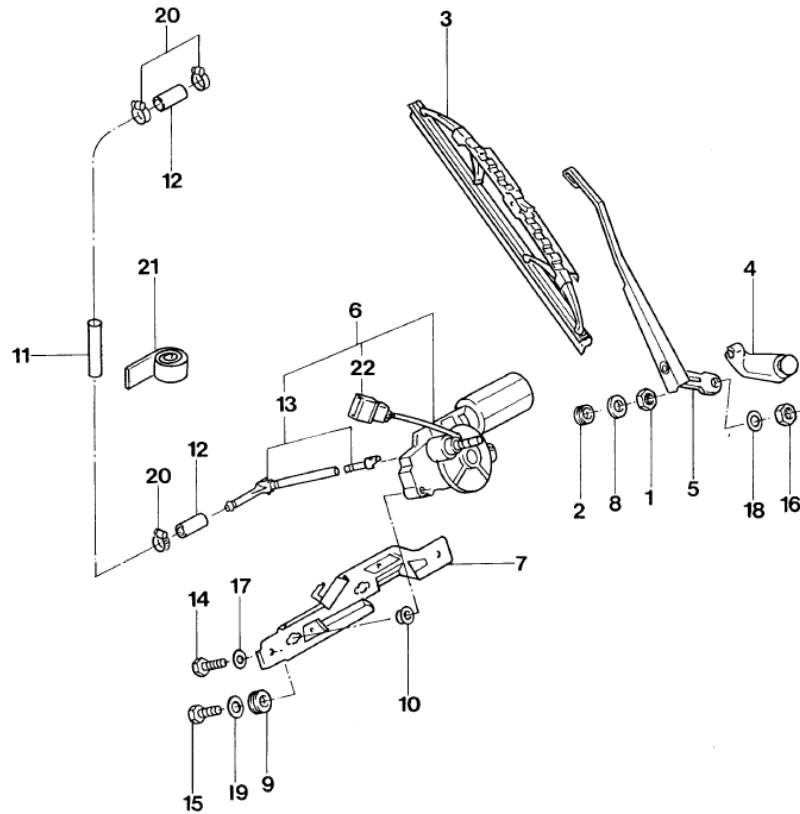

REF.	NÚMERO DA PEÇA	DENOMINAÇÃO DA PEÇA / MODELOS - ACABAMENTOS	USO	DATAS
1	7D0/ 955243/ /	PORCA SEXTAVADA GTI GLX GLA	01 01 01	30/01/94 31/07/98 01/02/95 31/07/98 01/03/95 31/07/98
(1)	823/ 955243/B /	PORCA SEXTAVADA M16X1 GLX GTI GLA PEÇA CANCELADA SEM ESTOQUE	01 01 01	01/02/95 31/07/98 30/01/94 31/07/98 01/03/95 31/07/98
2	1H6/ 955261/ /	JUNTA DO MANCAL GTI GLA GLX	01 01 01	30/01/94 31/07/98 01/03/95 31/07/98 01/02/95 31/07/98
(3)	1J6/ 955427/ /	PALHETA LIMPADOR PARA-BRISAS 350 MM VALEO GTI/ GLX/ GLA/ GLM	01	30/01/94 31/07/98
4	1H6/ 955435/A /	TAMPA P/BRACO LIMPA-VIDROS GTI/ GLX/ GLA/ GLM	01	01/08/96 31/07/98
5	1H6/ 955707/ /	BRACO LIMPADOR DO PARA-BRISAS GTI GLA GLX	01 01 01	30/01/94 31/07/98 01/03/95 31/07/98 01/02/95 31/07/98
6	1H6/ 955713/A /	MOTOR DO LIMPADOR GTI GLA GLX	01 01 01	30/01/94 31/07/98 01/03/95 31/07/98 01/02/95 31/07/98
7	1HM/ 955717/ /	SUPORTE P/MOTOR DO LIMPADOR GTI GLX GLM	01 01 01	30/01/94 31/07/98 01/02/95 31/07/98 01/01/96 31/07/98
(7)	1H6/ 955717/ /	SUPORTE P/MOTOR DO LIMPADOR GLA	01	01/03/95 31/07/98
8	1H6/ 955753/ /	ARRUELA GLX GLA GTI	01 01 01	01/02/95 31/07/98 01/03/95 31/07/98 30/01/94 31/07/98
9	701/ 955754/ /	BUCHA. 14X9,5 GLA	02	01/03/95 31/07/98