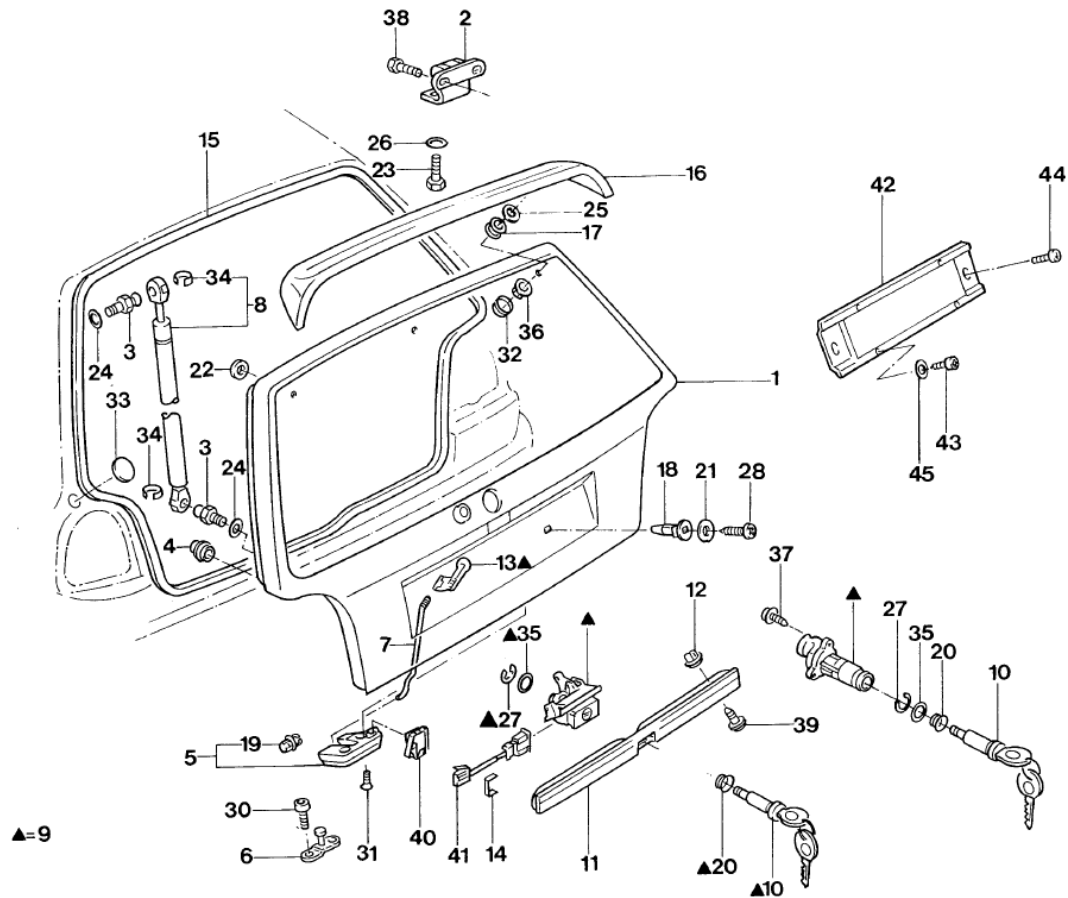

REF.	NÚMERO DA PEÇA	DENOMINAÇÃO DA PEÇA / MODELOS - ACABAMENTOS	USO	DATAS
1	1HM/ 827025/M /	TAMPA TRASEIRA		
		GLX	01	01/02/95 31/07/98
		GTI	01	30/01/94 31/07/98
		GLM	01	01/01/96 31/07/98
(1)	1H6/ 827025/J /	TAMPA TRASEIRA		
		GLA	01	01/03/95 31/07/98
2	1HM/ 827301/ /	DOBRADICA DA TAMPA		
		GTI	02	30/01/94 31/07/98
		GLM	02	01/01/96 31/07/98
		GLX	02	01/02/95 31/07/98
(2)	1H6/ 827301/ /	DOBRADICA DA TAMPA		
		GTI	02	30/01/94 31/07/96
		GLA	02	01/03/95 31/07/98
(2)	1H6/ 827301/B /	DOBRADICA DA TAMPA		
		GLX	CN	01/02/95 31/07/98
		GTI	CN	30/01/94 31/07/98
		GLM	CN	01/01/96 31/07/98
3	191/ 827439/ /	PINO ESFERICO		
		GLA	04	01/03/95 31/07/98
		GTI	04	30/01/94 31/07/98
		GLX	04	01/02/95 31/07/98
		GLM	04	01/01/96 31/07/98
4	191/ 827499/A /	BATENTE LIMITADOR		
		GLA	02	01/03/95 31/07/98
		GLM	02	01/01/96 31/07/98
		GLX	02	01/02/95 31/07/98
		GTI	02	30/01/94 31/07/98
5	1HM/ 827505/A /	FECHADURA DA TAMPA		
		GTI	01	30/01/94 31/07/98
		GLM	01	01/01/96 31/07/98
		GLX	01	01/02/95 31/07/98
(5)	1H6/ 827505/B /	FECHADURA DA TAMPA		
		GLX	01	01/02/95 31/07/98
		GLA	01	01/03/95 31/07/98
		GTI	01	30/01/94 31/07/98
6	1H6/ 827511/ /	CHAPA DE FECHO		
		GTI	01	30/01/94 30/04/96
		GLX	01	01/02/95 30/04/96
		GLA	01	01/03/95 30/06/95
		GLM	01	01/01/96 30/04/96