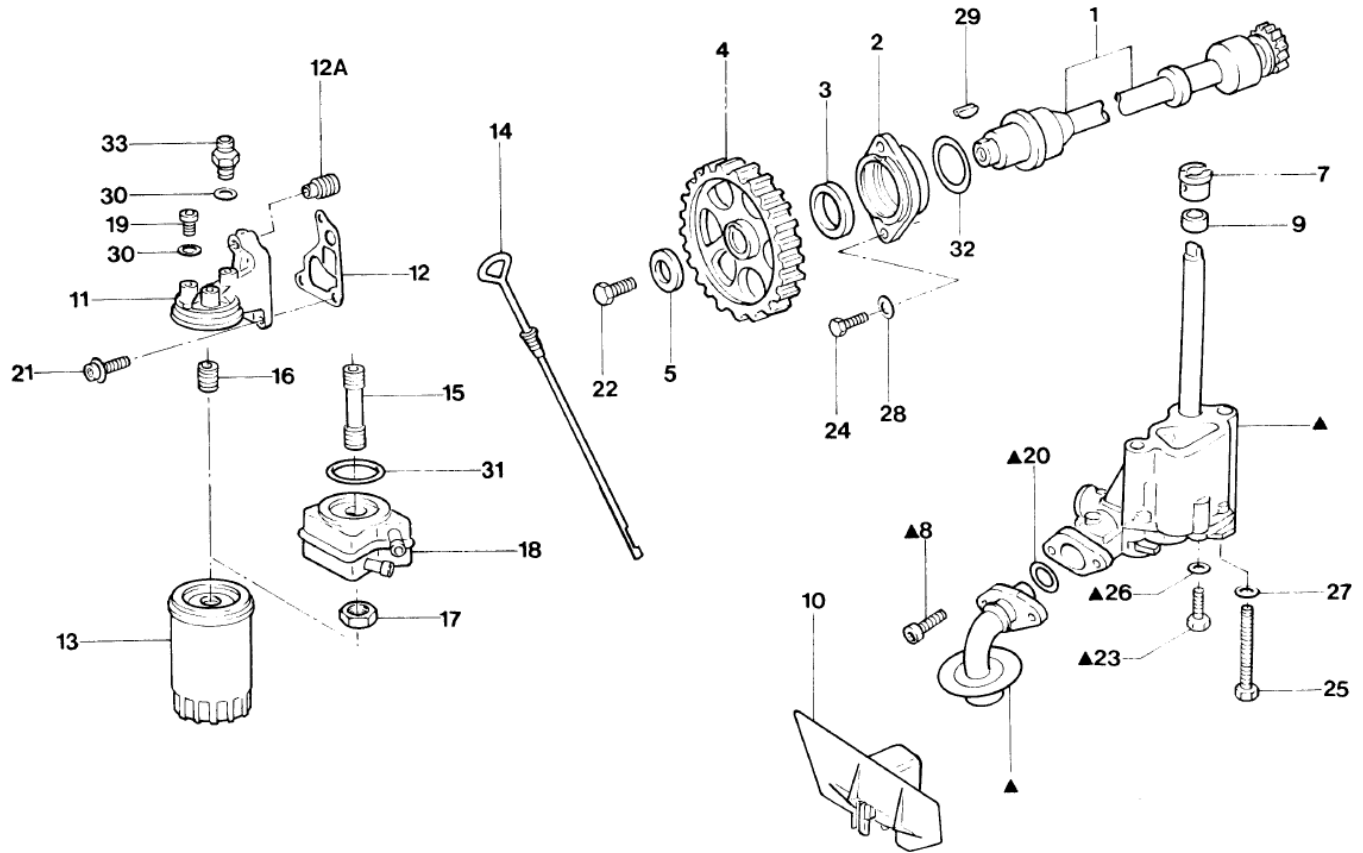

▲=6

Golf (Imp) 115-20		BOMBA E FILTRO DE OLEO, EIXO INTERMEDIARIO E VARETA		Catálogo Exclusivo - classicomaniacos.com.br	
REF.	NÚMERO DA PEÇA	DENOMINAÇÃO DA PEÇA / MODELOS - ACABAMENTOS	USO	DATAS	
1	049/ 115017/B /	EIXO INTERMEDIARIO			
		GLM	01	01/01/96	31/07/98
		GLA	01	01/03/95	31/07/98
(1)	053/ 115017/ /	EIXO INTERMEDIARIO			
		GTI	01	30/01/94	31/07/98
		GLX	01	01/02/95	31/07/98
2	027/ 115033/ /	ANEL DE GUIA			
		GLM	01	01/01/96	31/07/98
		GTI	01	30/01/94	31/07/98
		GLX	01	01/02/95	31/07/98
		GLA	01	01/03/95	31/07/98
3	026/ 103085/E /	RETENTOR			
		GLA	01	01/03/95	31/07/98
		GLX	01	01/02/95	31/07/98
		GLM	01	01/01/96	31/07/98
		GTI	01	30/01/94	31/07/98
		47X10			
4	049/ 109111/C /	POLIA DENTADA			
		GTI	01	30/01/94	31/07/98
		GLM	01	01/01/96	31/07/98
		GLA	01	01/03/95	31/07/98
		GLX	01	01/02/95	31/07/98
5	056/ 109143/ /	ARRUELA			
		GTI	01	30/01/94	31/07/98
		GLX	01	01/02/95	31/07/98
		GLM	01	01/01/96	31/07/98
		GLA	01	01/03/95	31/07/98
		12,5X28X6			
6	027/ 115105/B /	BOMBA DE OLEO			
		GLX	01	01/02/95	31/07/98
		GTI	01	30/01/94	31/07/98
(6)	027/ 115105/E /	BOMBA DE OLEO			
		GLM	01	01/01/96	31/07/98
		GLA	01	01/03/95	31/07/98
7	056/ 103541/ /	CASQUILHO			
		GLM	01	01/01/96	31/07/98
		GLA	01	01/03/95	31/07/98
		GLX	01	01/02/95	31/07/98
		GTI	01	30/01/94	31/07/98