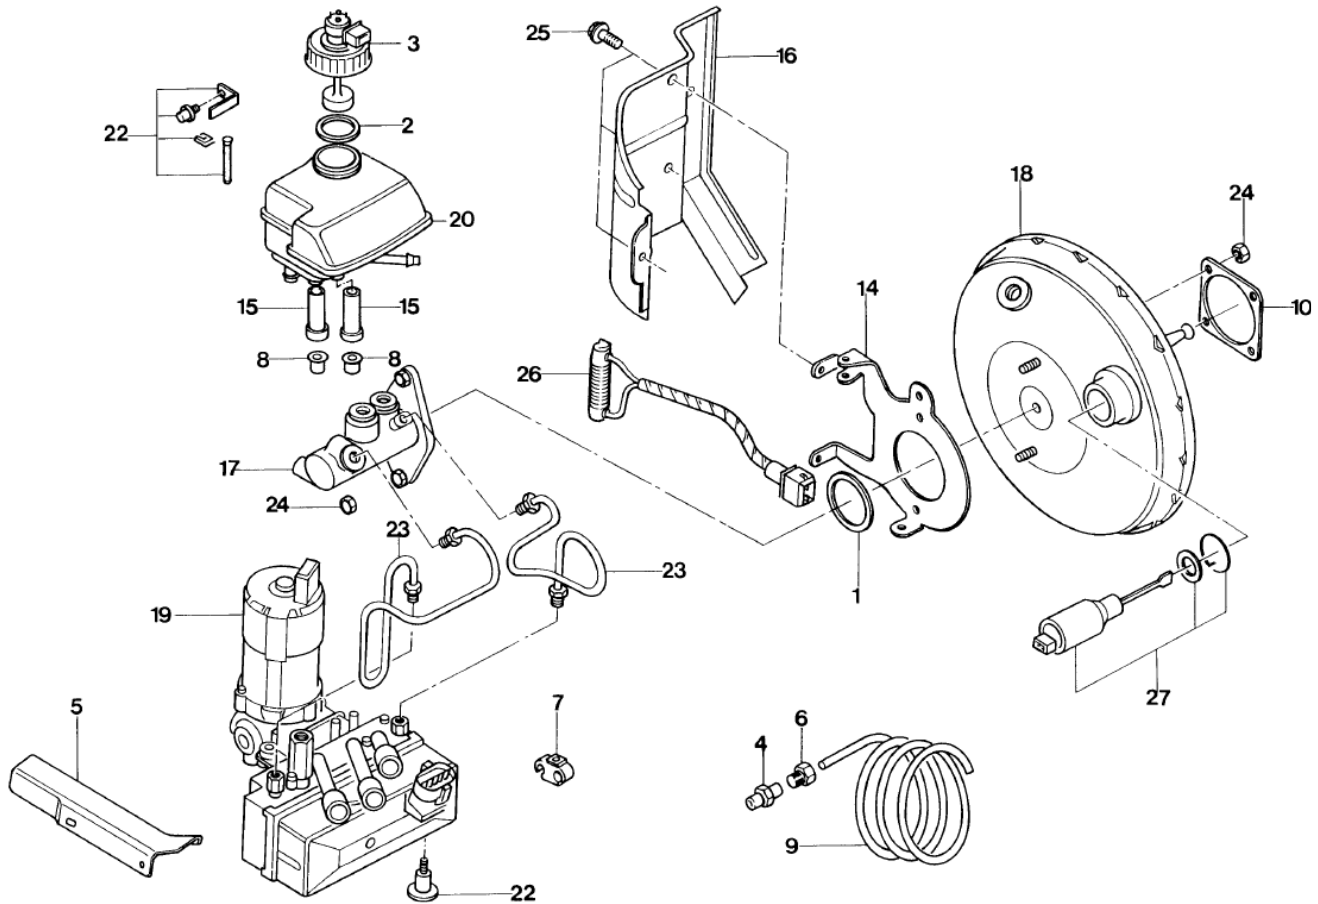

REF.	NÚMERO DA PEÇA	DENOMINAÇÃO DA PEÇA / MODELOS - ACABAMENTOS	USO	DATAS
1	1H1/ 611243/ /	VEDACAO ENTRE O SERVO-FREIO E O CILINDRO MESTRE DO FREIO E CILINDRO TANDEM GTI+ 232	01	01/08/94 31/07/98
2	893/ 611347/ /	ANEL DE VEDACAO GTI+ 432	01	01/08/94 30/04/95
3	1H1/ 611349/A /	TAMPA DE FECHO PARA RESERVATORIO DE COMPENSACAO GTI+ 432	01	01/08/94 30/04/95
8	1H1/ 611817/ /	TAMPAO GTI+ 432	02	01/08/94 30/04/95
(8)	1H1/ 611817/A /	TAMPAO GTI+ 432	02	01/08/94 30/04/95
10	1HM/ 612161/ /	VEDACAO GTI+ 432	01	01/08/94 30/04/95
14	1H1/ 614191/ /	CHAPA SUPORTE GTI+ 432	01	01/08/94 30/04/95
15	1H1/ 614193/ /	MANGUEIRA DE LIGACAO GTI+ 432	01	01/08/94 30/04/95
16	1H1/ 614321/B /	CHAPA METALICA TERMO-ISOLANTE GTI+ 432	01	01/08/94 30/04/95
17	1H1/ 698019/A /	CILINDRO MESTRE DO FREIO COM PECAS DE MONTAGEM GTI+ 432	01	01/08/94 30/04/95
18	1H1/ 698107/A /	SERVO-FREIO COM ADAPTADORES P/ MONTAGEM GTI+ 432	01	01/08/94 30/04/95
19	1H1/ 698117/F /	PECA CANCELADA SEM ESTOQUE		
20	6K1/ 698301/ /	RESERVATORIO DE COMPENSACAO COM PECAS DE MONTAGEM GTI+ 432	01	01/08/94 30/04/95
22	1H1/ 698312/ /	PECAS DE FIXACAO GTI+ 432	01	01/08/94 30/04/95
23	1H1/ 698705/ /	TUBO DE FREIO GTI+ 432	01	01/08/94 30/04/95