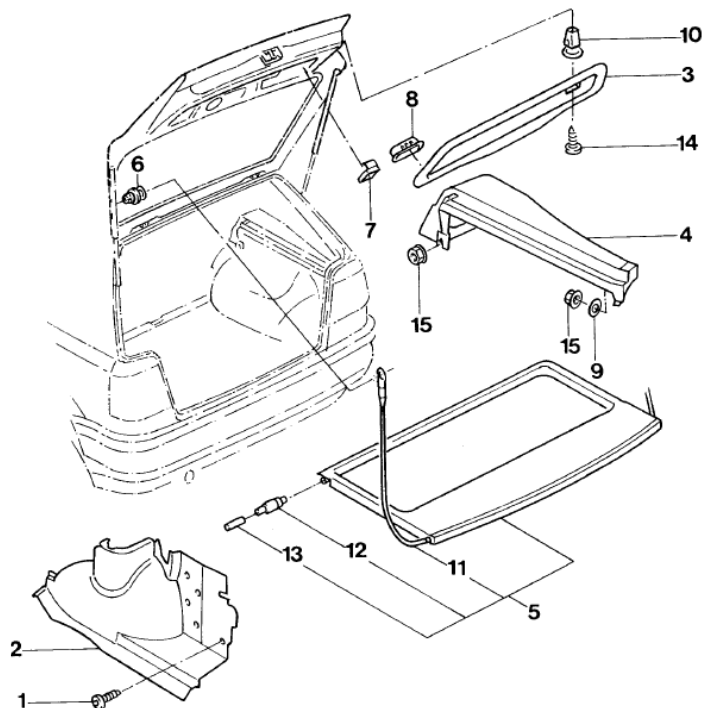

REF.	NÚMERO DA PEÇA	DENOMINAÇÃO DA PEÇA / MODELOS - ACABAMENTOS	USO	DATAS
1	191/ 867199/ /01C	TAMPAO (PRETO SATIN) 20/8,5		
		GTI	04	30/01/94 31/07/98
		GLA	03	01/03/95 31/07/98
		GLX	03	01/02/95 31/07/98
2	1HM/ 867429/B /4AY	REVESTIMENTO PORTA-MALAS PRETO		
		GTI/ GLX	01	30/01/94 31/07/98
		GLM	01	01/01/96 31/07/98
(2)	1H6/ 867429/D /A47	REVESTIMENTO PORTA-MALAS (PRETO) LE		
		GLX	01	01/02/95 30/07/98
		GLA	01	01/03/95 30/07/98
(2)	1HM/ 867430/B /4AY	REVESTIMENTO PORTA-MALAS (PRETO) LD		
		GLX	01	01/02/95 31/07/98
		GTI	01	30/01/94 31/07/98
		GLM	01	01/01/96 31/07/98
(2)	1H6/ 867430/D /A47	REVESTIMENTO PORTA-MALAS (PRETO) LD		
		GLX	01	01/02/95 30/07/98
		GLA	01	01/03/95 30/07/98
(2)	1H6/ 867430/H /A47	REVESTIMENTO PORTA-MALAS (PRETO) P/ VEICULOS COM MAGAZINE DE CD		
		GLA	01	01/03/95 31/07/98
		GLX	01	01/02/95 31/07/98
3	1H6/ 867605/A /B41	REVESTIMENTO DA TAMPA TRASEIRA (PRETO SATIN)		
		GLX	01	01/02/95 31/07/98
		GTI	01	30/01/94 31/07/98
		GLM	01	01/01/96 31/07/98
		GLA	01	01/03/95 31/07/98
4	1H6/ 867761/ /B41	PLACA DE APOIO (PRETO SATIN) LE		
		GLM	01	01/01/96 31/07/98
		GLX	01	01/02/95 31/07/98
		GTI	01	30/01/94 31/07/98
		GLA	01	01/03/95 31/07/98
(4)	1H6/ 867762/ /B41	PLACA DE APOIO (PRETO SATIN) LD		
		GTI	01	30/01/94 31/07/98
		GLM	01	01/01/96 31/07/98
		GLA	01	01/03/95 31/07/98
		GLX	01	01/02/95 31/07/98
5	1HM/ 867769/A /B23	TAMPA PARA COBERTURA DO PORTA-MALAS (PRETO)