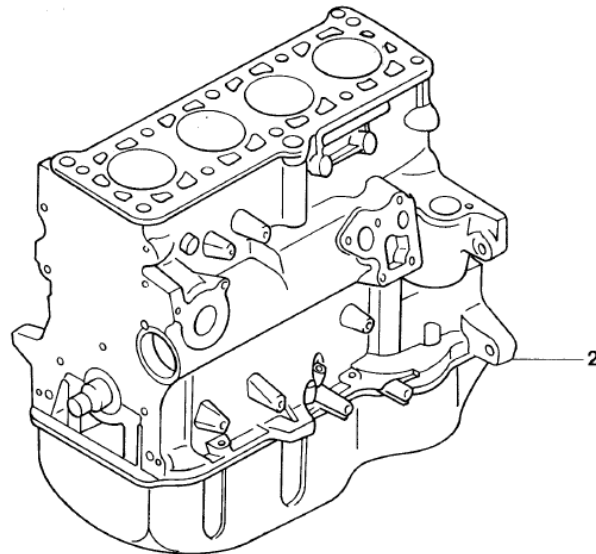

Catálogo de Peças

Golf MK3 1994 - 1998

Golf (Imp) 103-10		BLOCO DOS CILINDROS E CARTER DEL OLEO	Catálogo Exclusivo - classicomaniacos.com.br	
REF.	NÚMERO DA PEÇA	DENOMINAÇÃO DA PEÇA / MODELOS - ACABAMENTOS	USO	DATAS
1	037/ 103101/K /	BLOCO DOS CIL. C/PISTOES GTI	01	30/01/94 31/07/94
(1)	037/ 103101/P /	BLOCO DOS CIL. C/PISTOES GTI GLX	01 01	01/08/94 31/07/98 01/02/95 31/07/98
(1)	051/ 103101/A /	BLOCO DOS CIL. C/PISTOES GLM GLA	01 01	01/01/96 31/07/98 01/03/95 31/07/98
2	026/ 103085/E /	RETENTOR GTI GLM GLA GLX	01 01 01 01	30/01/94 31/07/98 01/01/96 31/07/98 01/03/95 31/07/98 01/02/95 31/07/98
3	059/ 103113/ /	TAMPA DE FECHAMENTO 36,6 GLA GLX GTI GLM	05 05 05 05	01/03/95 31/07/98 01/02/95 31/07/98 30/01/94 31/07/98 01/01/96 31/07/98
4	N/ 016201/1 /	REBITE DE COPO AK4,8X14 GLA/ GLX/ GLM GLX GTI GLA GLM	CN CN CN CN CN	09/05/98 31/07/98 01/02/95 31/07/98 30/01/94 31/07/98 01/03/95 31/07/98 01/01/96 31/07/98
(4)	026/ 103117/1 /	TAMPAO 6,4 GLM GLX GLA GTI CANAL DE OLEO	CN CN CN CN	01/01/96 08/05/98 01/02/95 08/05/98 01/03/95 08/05/98 30/01/94 08/05/98
6	026/ 103139/ /	PINO CILINDRICO 6M6X20 GLA	02	01/03/95 31/07/98
(6)	037/ 103139/ /	PINO CILINDRICO 8M6X20 GTI GLX	01 01	30/01/94 31/07/98 01/02/95 31/07/98
(6)	037/ 103139/A /	PINO CILINDRICO 4M6X20 GLX GTI	01 01	01/02/95 31/07/98 30/01/94 31/07/98