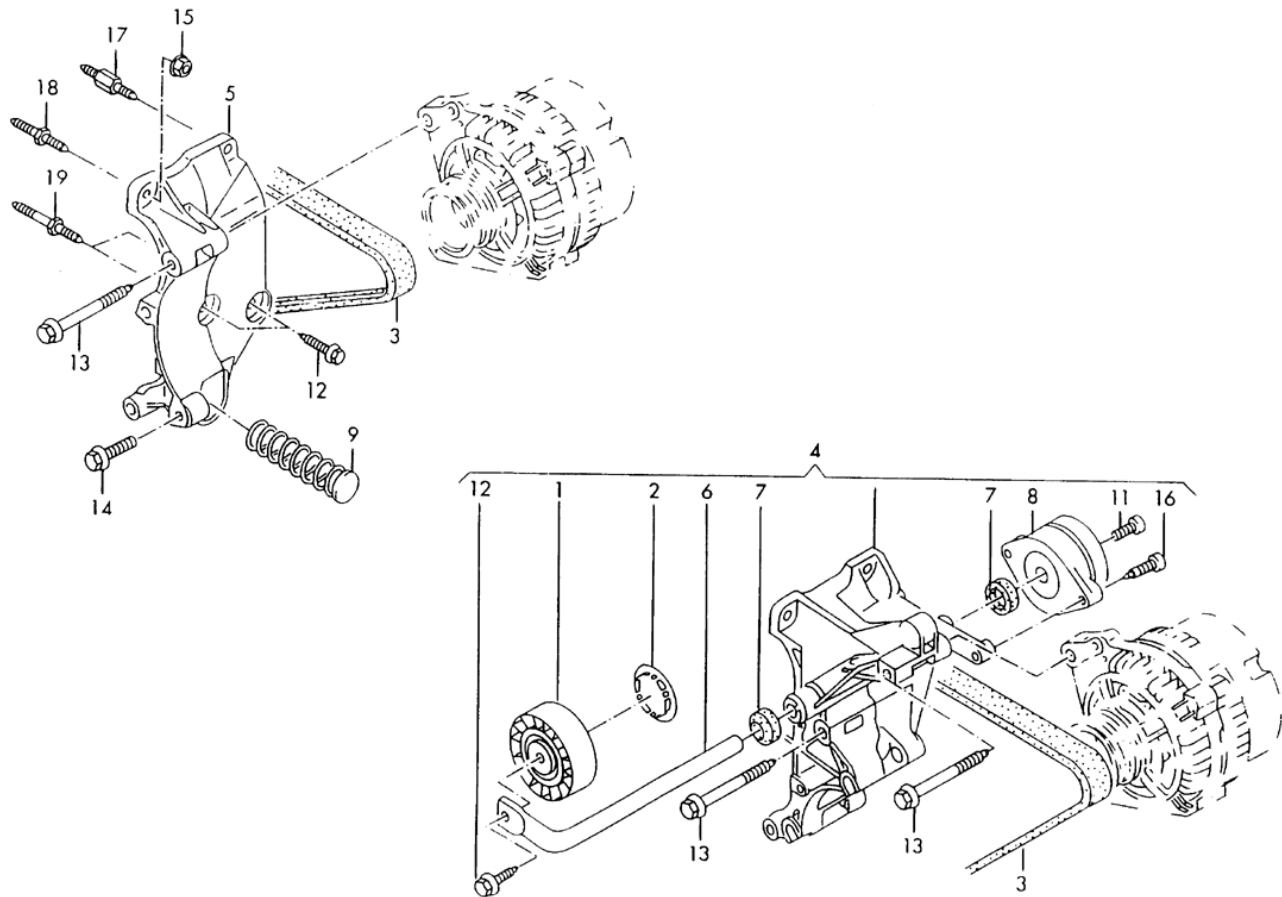

Golf (Imp) 903-35		CORREIA DO ALTERNADOR, SUPORTES E FIXACOES		Catálogo Exclusivo - classicomaniacos.com.br	
REF.	NÚMERO DA PEÇA	DENOMINAÇÃO DA PEÇA / MODELOS - ACABAMENTOS	USO	DATAS	
1	028/ 145278/E /	POLIA REVERSORA 78MM			
		GTI	01	30/01/94	31/07/98
		GLA	01	01/03/95	31/07/98
		GLX	01	01/02/95	31/07/98
2	028/ 145291/B /	CAPA DE PROTECAO			
		GLX	01	01/02/95	31/07/98
		GTI	01	30/01/94	31/07/98
		GLA	01	01/03/95	31/07/98
3	037/ 903137/E /	CORREIA TRAPEZOIDAL RANHURADA			
		GLM	01	01/01/96	31/07/98
		GLX	01	01/02/95	31/07/98
		GLA	01	01/03/95	31/07/98
		GTI	01	30/01/94	31/07/98
(3)	037/ 260849/C /	CORREIA TRAPEZOIDAL RANHURADA			
		GLX+ 573	01	01/02/95	31/07/98
		GTI+ 573	01	30/01/94	31/07/98
		GLM+ 573	01	01/01/96	31/07/98
		GLA+ 573	01	01/03/95	31/07/98
(3)	037/ 903137/G /	CORREIA TRAPEZOIDAL RANHURADA			
		GLM	01	01/01/96	30/04/96
		GLX	01	01/02/95	30/04/96
		GTI	01	30/01/94	30/04/96
(3)	037/ 903137/H /	CORREIA TRAPEZOIDAL RANHURADA GLM/ GLX/ GTI	01	01/05/96	31/07/98
4	037/ 903139/M /	SUPORTE P/ALTERNADOR TRIFASICO			
		GLX+ 573/ GLX/ GLX+ 573	01	01/02/95	31/07/98
		GTI+ 573/ GTI/ GTI+ 573	01	30/01/94	31/07/98
		GLM+ 573/ GLM/ GLM+ 573	01	01/01/96	31/07/98
		GLA+ 573	01	01/03/95	31/07/98
(4)	037/ 903141/H /	SUPORTE PARA ALTERNADOR E COMPRESSOR DE REFRIGERANTE			
		GLA+ 573	01	01/03/95	31/07/98
5	028/ 903143/AD/	SUPORTE P/ALTERNADOR TRIFASICO			
		GLA	01	01/03/95	31/07/98
		GTI	01	30/01/94	31/07/98
		GLX	01	01/02/95	31/07/98
6	028/ 903306/B /	POLIA REVERSORA			
		GLA	01	01/03/95	31/07/98