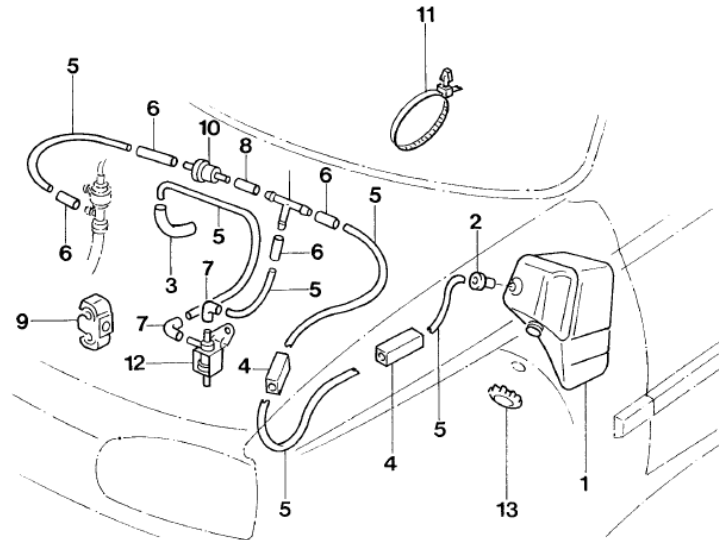

Golf (Imp) 820-40		SISTEMA DE VACUO DO AR CONDICIONADO	Catálogo Exclusivo - classicomaniacos.com.br	
REF.	NÚMERO DA PEÇA	DENOMINAÇÃO DA PEÇA / MODELOS - ACABAMENTOS	USO	DATAS
1	1H0/ 820601/ /	RESERVATORIO DE VACUO		
		GLA+ 573	01	01/03/95 31/07/98
		GTI	01	30/01/94 31/07/98
		GLX+ 573	01	01/02/95 31/07/98
		GLM+ 573	01	01/01/96 31/07/98
2	357/ 820609/ /	BUCHA.		
		GLX+ 573	01	01/02/95 31/07/98
		GLM+ 573	01	01/01/96 31/07/98
		GTI	01	30/01/94 31/07/98
		GLA+ 573	01	01/03/95 31/07/98
(3)	6N0/ 820641/A /	MANGUEIRA DE REDUCAO		
		GTI	01	30/01/94 31/07/98
		GLM+ 573	01	01/01/96 31/07/98
		GLA+ 573	01	01/03/95 31/07/98
		GLX+ 573	01	01/02/95 31/07/98
4	357/ 820763/ /	TUBO DE ESPUMA PLASTICA (AUTO-ADESIVA)		
		GLA+ 573	03	01/03/95 31/07/98
		GLX+ 573	03	01/02/95 31/07/98
		GTI	02	30/01/94 31/07/98
		GLM+ 573	03	01/01/96 31/07/98
5	N/ 020139/1 /	TUBO EM ROLOS DE 5 M 'UNIDADE DE PEDIDO 5' 4X1		
		GLA	04	01/03/95 31/07/98
		GTI	04	30/01/94 31/07/98
		GLX	04	01/02/95 31/07/98
6	N/ 020353/5 /	MANGUEIRA EM ROLOS DE 5M 'UNIDADE DE ENCOMENDA 5' 3,5X2		
		GLX	CN	01/02/95 31/07/98
		GTI	CN	30/01/94 31/07/98
		GLM	CN	01/01/96 31/07/98
		GLA	CN	01/03/95 31/07/98
7	048/ 133784/H /	MANGUEIRA ANGULAR		
		GLM+ 573	01	01/01/96 31/07/98
		GLX+ 573	01	01/02/95 31/07/98
		GTI	02	30/01/94 31/07/98
		GLA+ 573	01	01/03/95 31/07/98
8	113/ 201943/B /	PECA EM 'T'		
		GTI	01	30/01/94 31/07/98
		GLM+ 573	01	01/01/96 31/07/98
		GLA+ 573	01	01/03/95 31/07/98
		GLX+ 573	01	01/02/95 31/07/98