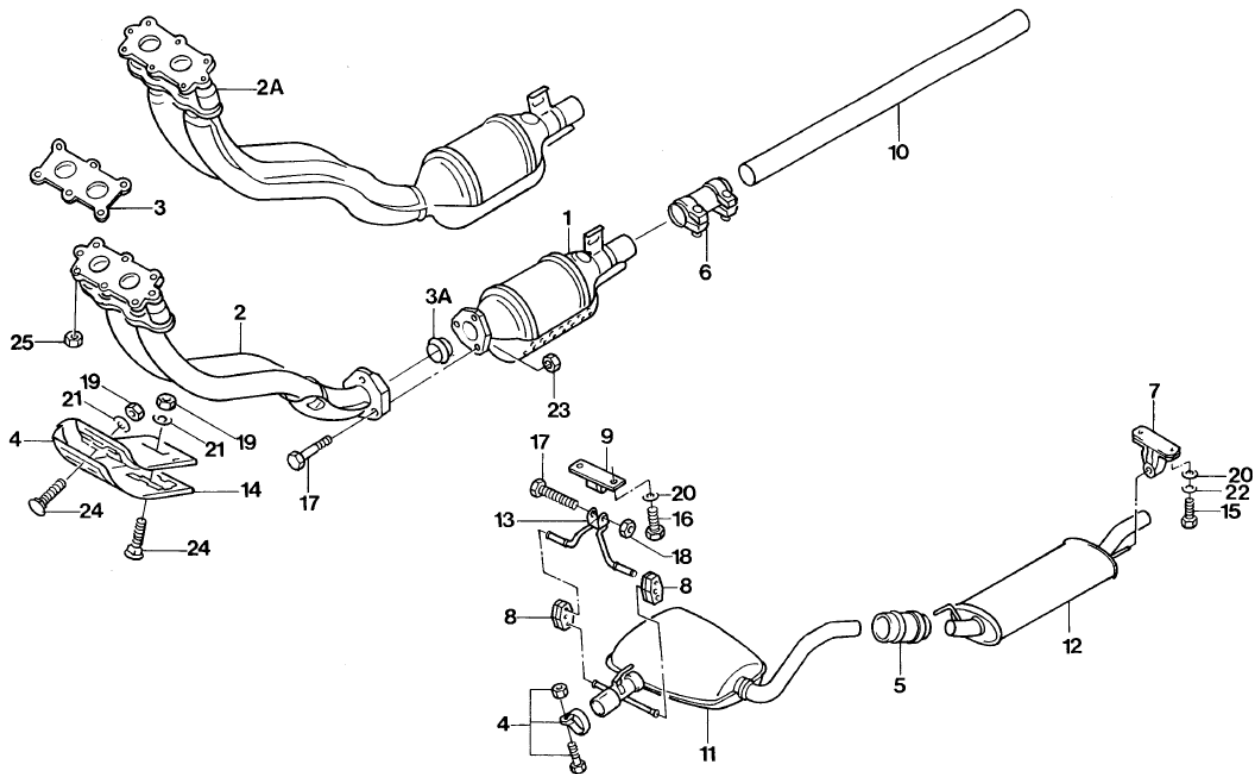

Golf (Imp) 253-58		TUBULACAO DE ESCAPE - GL / GLX / GTI (MEXICO)	Catálogo Exclusivo - classicomaniacos.com.br	
REF.	NÚMERO DA PEÇA	DENOMINAÇÃO DA PEÇA / MODELOS - ACABAMENTOS	USO	DATAS
(1)	165/ 131701/EV/	PECA CANCELADA SEM ESTOQUE		
2	191/ 253091/M /	TUBO DE ESCAPAMENTO GLX GTI	01 01	01/02/95 31/07/98 30/01/94 31/07/98
2A	1HM/ 253208/AK/	TUBO ESCAPE COM CATALISADOR GLM	01	01/01/96 31/07/98
(2A)	1HM/ 253208/BA/	TUBO ESCAPE COM CATALISADOR GLX GTI	01 01	01/02/95 31/07/98 01/08/94 31/07/98
3	037/ 253115/ /	VEDACAO GLX GTI PECA CANCELADA SEM ESTOQUE	01 01	01/02/95 31/07/98 01/12/94 31/07/98
3	533/ 253115/C /	VEDACAO GTI GLX GLM	01 01 01	30/01/94 31/07/98 01/02/95 31/07/98 01/01/96 31/07/98
3A	357/ 253137/A /	ANEL DE VEDACAO GTI	01	30/01/94 31/07/94
4	1HM/ 253139/ /	BRACADEIRA 56,8 GLX/ GTI/ GLM	01	01/10/96 31/07/98
(4)	191/ 253139/G /	BRACADEIRA 54,5 GTI GLM GLX	01 01 01	30/01/94 30/09/96 01/01/96 30/09/96 01/02/95 30/09/96
5	893/ 253139/ /	PRESILHA DUPLA 50 GLM GLX GTI	01 01 01	01/01/96 31/07/98 01/02/95 31/07/98 30/01/94 31/07/98
6	1HM/ 253139/A /	BRACADEIRA 61,8 GTI/ GLX	01	01/10/96 31/07/98
(6)	1H0/ 253139/D /	BRACADEIRA 59,5 GLX GTI	01 01	01/02/95 30/09/96 30/01/94 30/09/96
7	1H0/ 253144/C /	SUPORTE