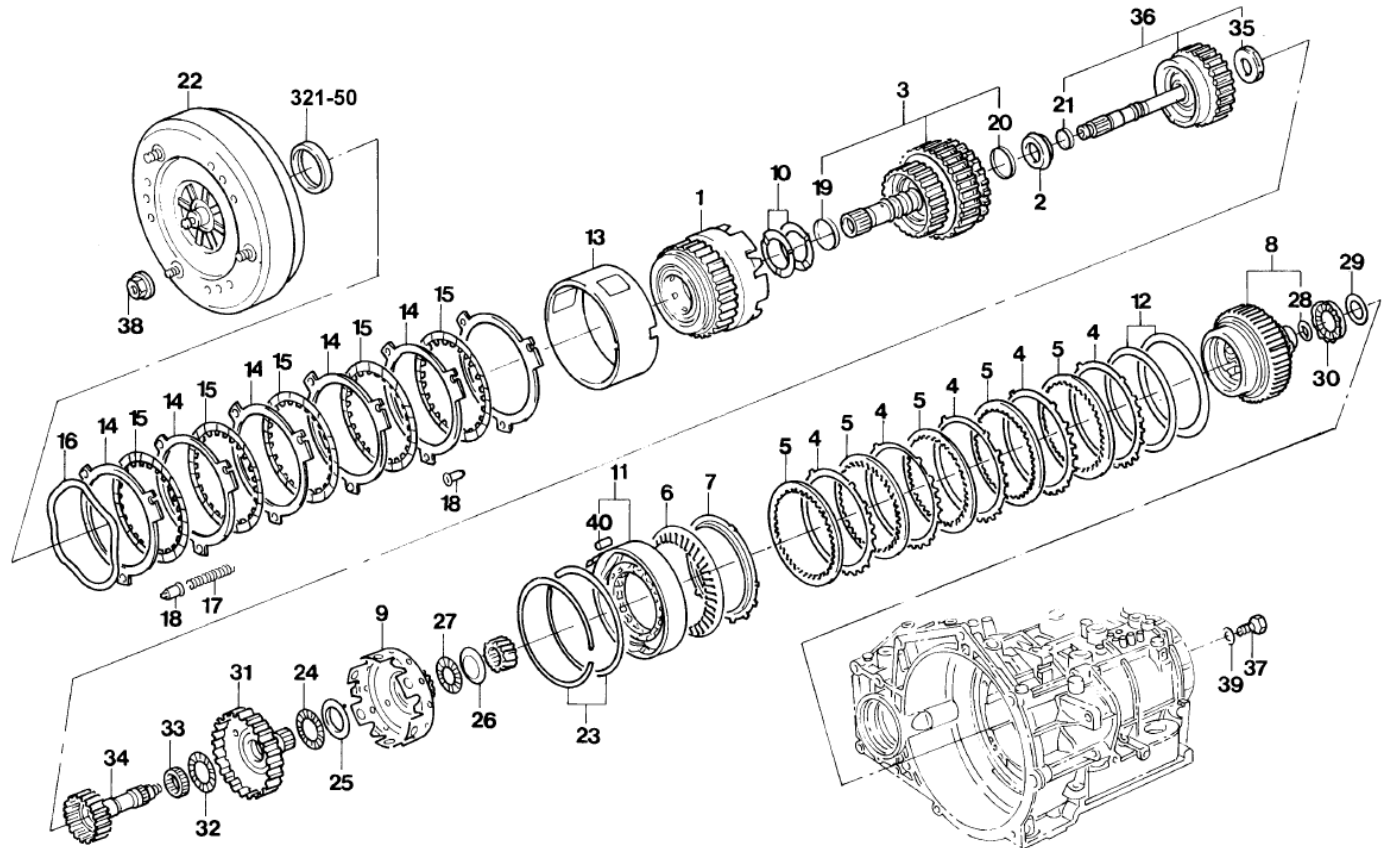

REF.	NÚMERO DA PEÇA	DENOMINAÇÃO DA PEÇA / MODELOS - ACABAMENTOS	USO	DATAS
1	01M/ 323105/CX/	EMBREAGEM DA MARCHA-RE GLX+ 249	01	01/02/97 31/07/98
(1)	095/ 323106/AX/	EMBREAGEM DA MARCHA-RE GLX+ 249	01	01/10/96 31/01/97
3	01M/ 323205/CX/	EMBREAGEM 1.-3. VELOCID. GLX+ 249	01	01/10/96 31/07/98
4	095/ 323227/A /	DISCO DENTADO EXTERNO GLX+ 249	05	01/10/96 31/07/98
5	095/ 323231/A /	DISCO DENTADO INTERNO GLX+ 249	05	01/10/96 31/01/97
(5)	095/ 323231/C /	DISCO DENTADO INTERNO GLX+ 249	05	01/02/97 31/07/98
6	095/ 323295/A /	MOLA DE DISCO (DENTADA NO INTERIOR GLX+ 249	01	01/10/96 31/07/98
7	095/ 323297/B /	PLACA DE PRESSAO GLX+ 249	01	01/10/96 31/07/98
8	095/ 323301/N /	SUPORTE DE PLANETARIAS GLX+ 249 PECA CANCELADA SEM ESTOQUE	01	01/10/96 31/07/98
8	095/ 323301/Q /	SUPORTE DE PLANETARIAS GLX+ 249	01	01/10/96 31/07/98
9	095/ 323329/N /	SINO DE ARRASTE GLX+ 249 PECA CANCELADA SEM ESTOQUE	01	01/10/96 31/07/98
(9)	095/ 323329/P /	SINO DE ARRASTE GLX+ 249	01	01/10/96 31/07/98
10	095/ 323345/ /	ARRUELA DE MONTAGEM 1 AZUL-CLARO GLX+ 249	CN	01/10/96 31/07/98
(10)	095/ 323345/A /	ARRUELA DE MONTAGEM 1,2 VERDE-CLARO GLX+ 249	CN	01/10/96 31/07/98
(10)	095/ 323345/B /	ARRUELA DE MONTAGEM 1,4 NATURAL GLX+ 249	CN	01/10/96 31/07/98
(10)	095/ 323345/C /	ARRUELA DE MONTAGEM 1,6 PRETO