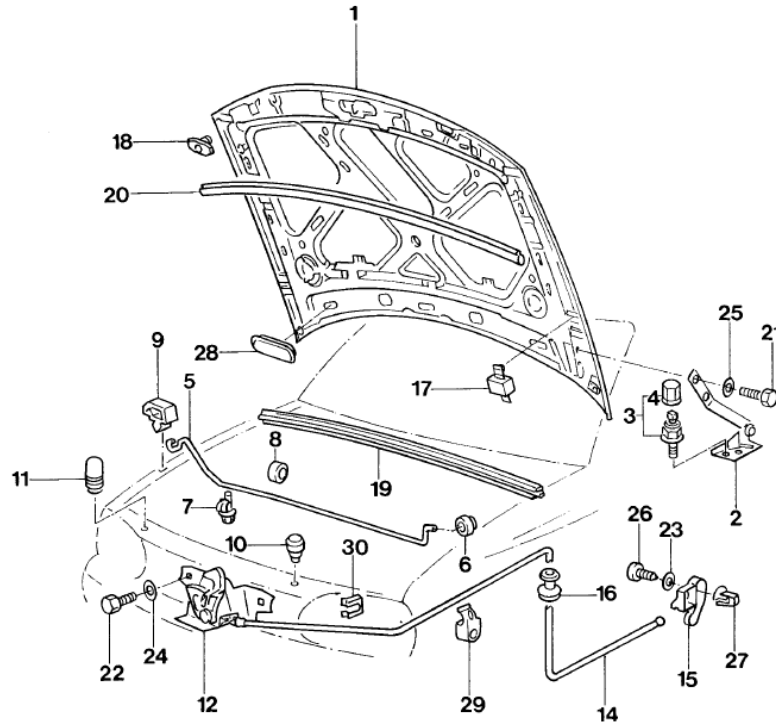

REF.	NÚMERO DA PEÇA	DENOMINAÇÃO DA PEÇA / MODELOS - ACABAMENTOS	USO	DATAS
1	1HM/ 823031/E /	TAMPA DIANTEIRA		
		GLX	01	01/02/95 31/07/98
		GTI	01	30/01/94 31/07/98
		GLM	01	01/01/96 31/07/98
		GLA	01	01/03/95 31/07/98
2	1H0/ 823301/A /	DOBRADICA DA TAMPA LE		
		GTI	01	30/01/94 31/07/98
		GLX	01	01/02/95 31/07/98
		GLM	01	01/01/96 31/07/98
		GLA	01	01/03/95 31/07/98
(2)	1H0/ 823302/A /	DOBRADICA DA TAMPA LD		
		GLM	01	01/01/96 31/07/98
		GTI	01	30/01/94 31/07/98
		GLX	01	01/02/95 31/07/98
		GLA	01	01/03/95 31/07/98
3	1H0/ 823345/ /	PRISIONEIRO HEXAGONAL		
		GLM	02	01/01/96 31/07/98
		GLX	02	01/02/95 31/07/98
		GLA	02	01/03/95 31/07/98
		GTI	02	30/01/94 31/07/98
4	1H0/ 823347/ /	CAPA DE COBERTURA		
		GLA	02	01/03/95 31/07/98
		GLX	02	01/02/95 31/07/98
		GLM	02	01/01/96 31/07/98
		GTI	02	30/01/94 31/07/98
5	1H0/ 823363/ /	APOIO DA TAMPA		
		GLX	01	01/02/95 31/07/98
		GTI	01	30/01/94 31/07/98
		GLM	01	01/01/96 31/07/98
		GLA	01	01/03/95 31/07/98
6	171/ 823395/ /	MANCAL DE BORRACHA 16/6,2		
		GLM	01	01/01/96 31/07/98
		GTI	01	30/01/94 31/07/98
		GLA	01	01/03/95 31/07/98
		GLX	01	01/02/95 31/07/98
7	1H0/ 823397/ /	CLIP		
		GLA	01	01/03/95 31/07/98
(7)	357/ 823397/ /	CLIP		
		GLM	01	01/01/96 31/07/98
		GTI	01	30/01/94 31/07/98
		GLX	01	01/02/95 31/07/98