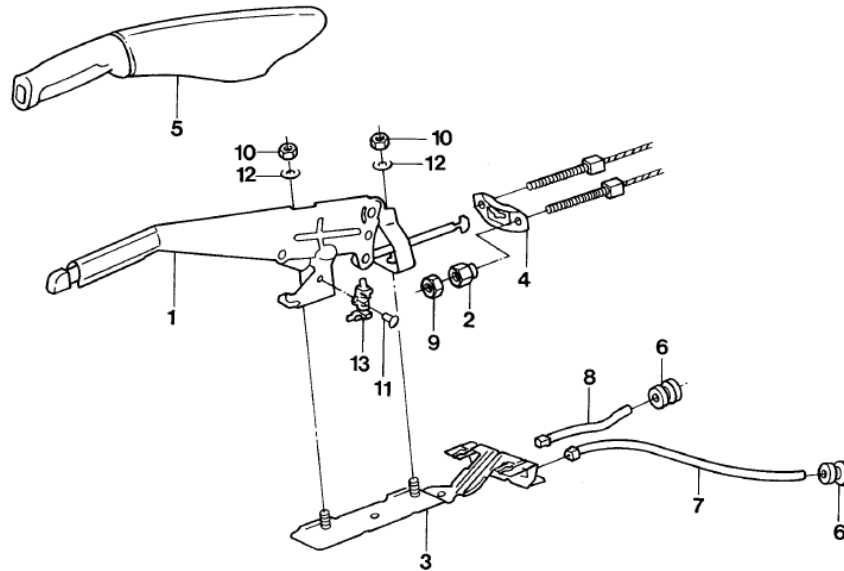

REF.	NÚMERO DA PEÇA	DENOMINAÇÃO DA PEÇA / MODELOS - ACABAMENTOS	USO	DATAS
1	1H0/ 711303/D /01C	ALAVANCA DO FREIO DE MAO (PRETO SATIN) PARA VEICULOS COM FREIO A DISCO DIANTEIRO E TRA GLX+ 994 GTI	01	01/02/95 31/07/98
			01	30/01/94 31/07/98
(1)	6N0/ 711303/C /01C	ALAVANCA DO FREIO DE MAO (PRETO SATIN) PARA FREIO DE MAO GLX GLM GLA	01	01/02/95 31/07/98
			01	01/01/96 31/07/98
			01	01/03/95 31/07/98
2	357/ 711349/ /	PORCA DE AJUSTE GLA GTI GLM GLX	02	01/03/95 31/07/98
			02	30/01/94 31/07/98
			02	01/01/96 31/07/98
			02	01/02/95 31/07/98
3	1H0/ 711355/ /	ALOJAMENTO ALAVANCA DO FREIO DE MAO GLA GTI GLX GLM	01	01/03/95 31/07/98
			01	30/01/94 31/07/98
			01	01/02/95 31/07/98
			01	01/01/96 31/07/98
4	191/ 711399/ /	ESTRIBO DE COMPENSACAO GLA GLM GTI GLX	01	01/03/95 31/07/98
			01	01/01/96 31/07/98
			01	30/01/94 31/07/98
			01	01/02/95 31/07/98
5	1H0/ 711461/J /CMP	MANOPLA ALAVANCA FREIO DE MAO COM REVESTIMENTO (PRETO) P/ ACABAMENTO EM COURO GLA	01	01/03/95 31/07/98
(5)	1H0/ 711461/H /B41	MANOPLA ALAVANCA FREIO DE MAO C/ REVESTIMENTO (PRETO SATIN) GLX GLM GTI	01	01/02/95 31/07/98
			01	01/01/96 31/07/98
			01	30/01/94 31/07/98
6	191/ 711487/ /	BUCHA. GLX GLM GTI GLA	02	01/02/95 31/07/98
			02	01/01/96 31/07/98
			02	30/01/94 31/07/98
			02	01/03/95 31/07/98
7	1H0/ 711951/ /	TUBO DE GUIA PARA CABO DO FREIO DE MAO