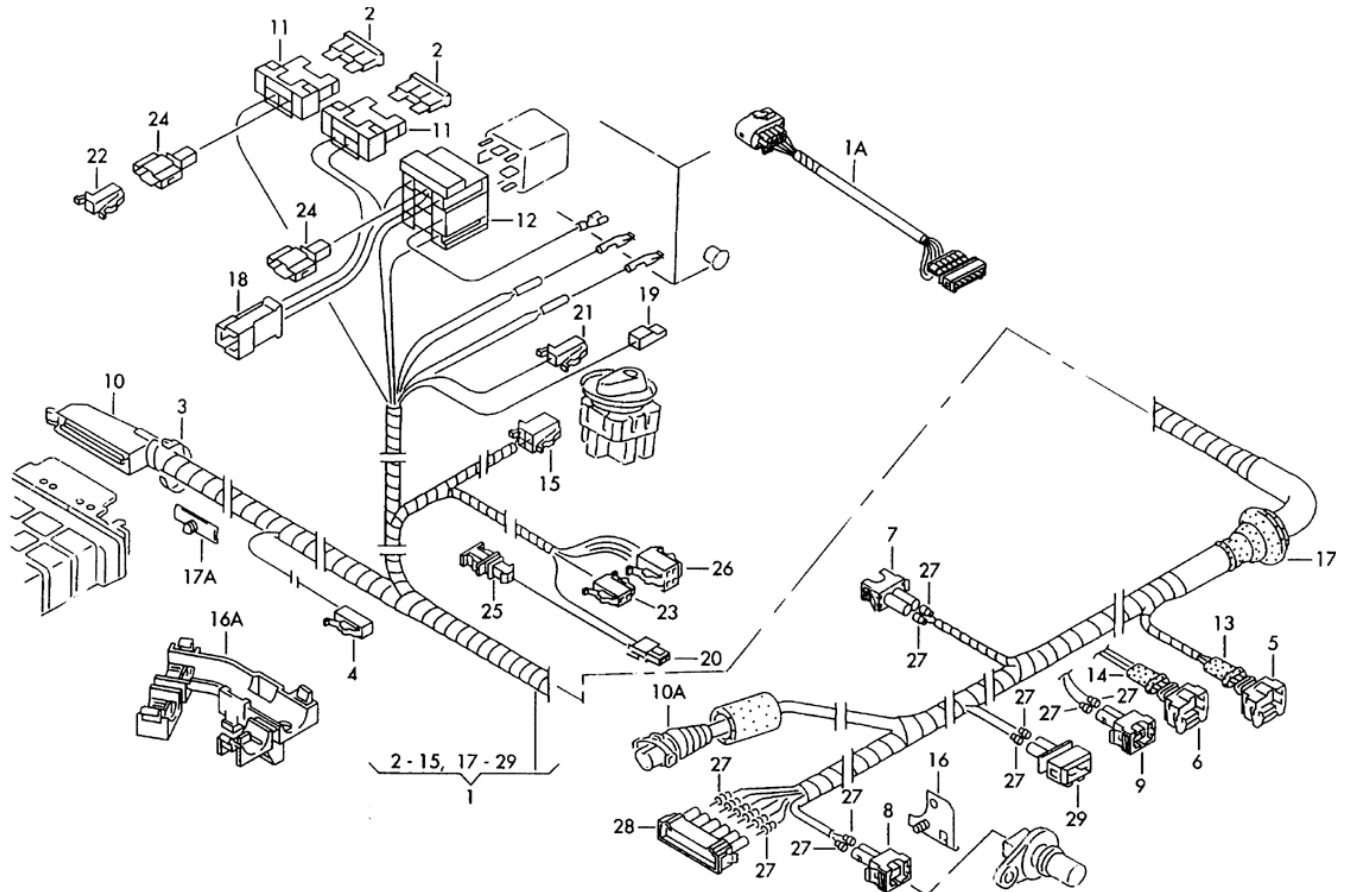

REF.	NÚMERO DA PEÇA	DENOMINAÇÃO DA PEÇA / MODELOS - ACABAMENTOS	USO	DATAS
1	1HM/ 971774/AA/	CHICOTE PARA CAIXA DE MUDANCAS AUTOMATICA DE 4 VELOCIDADES GLX+ 249	01	01/10/96 31/07/98
8	357/ 972752/ /	RECEPTACULO DE CONTATOS CHATOS 2 POLOS GLX+ 249	01	01/10/96 31/07/98
10	1H0/ 906370/J /	RECEPTACULO DE CONTATOS CHATO COM VEDACAO 68 POLOS GLX+ 249	01	01/10/96 31/07/98
12	161/ 937501/B /	PORTA-RELE GLX+ 249	01	01/10/96 31/07/98
15	191/ 972751/ /	RECEPTACULO DE CONTATOS CHATOS 1 POLO GLX+ 249	01	01/10/96 31/07/98
17	1H0/ 971840/C /	BUCHA. GLX+ 249	01	01/10/96 31/07/98
18	191/ 972735/ /	RECEPTACULO CONTATO PINO CHATO GLX+ 249	01	01/10/96 31/07/98
19	3A0/ 972751/H /	RECEPTACULO DE CONTATOS CHATOS 1 POLO GLX+ 249	CN	01/10/96 31/07/98
21	1H0/ 972701/ /	RECEPTACULO DE CONTATOS CHATOS 1 POLO GLX+ 249	01	01/10/96 31/07/98
24	191/ 972711/ /	RECEPTACULO DE CONTATOS 1 POLO GLX+ 249	CN	01/10/96 31/07/98
26	1J0/ 972704/ /	RECEPTACULO DE CONTATOS CHATOS 4 POLOS GLX+ 249	01	01/10/96 31/07/98
27	357/ 972741/ /	VEDACAO PARA CABOS INDIVIDUAIS 5,6X7,8 AZUL GLX+ 249	10	01/10/96 31/07/98
28	357/ 972756/ /	RECEPTACULO DE CONTATOS CHATOS 6 POLOS GLX+ 249	01	01/10/96 31/07/98
-	N/ 906661/01/	BRACADEIRA. 4,5X200 GLX+ 249	CN	01/10/96 31/07/98
-	357/ 907971/B /	RECEPTACULO CONTATO PINO CHATO 1 POLO GLX+ 249	01	01/10/96 31/07/98