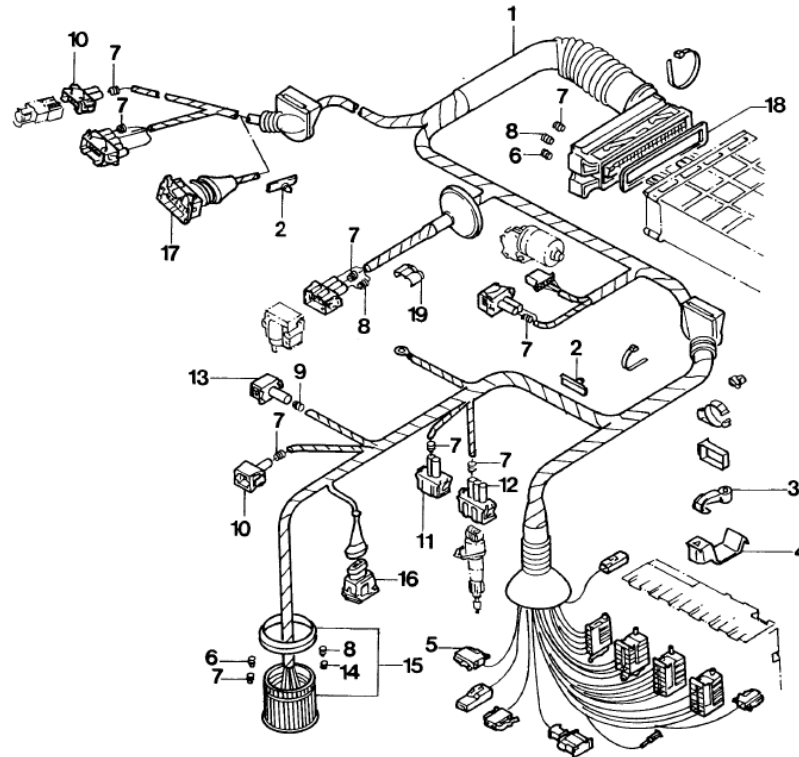

Golf (Imp) 971-22		CHICOTE DO COMPARTIMENTO DO MOTOR - 2.0L GTI ATE 31/07/94	Catálogo Exclusivo - classicomaniacos.com.br	
REF.	NÚMERO DA PEÇA	DENOMINAÇÃO DA PEÇA / MODELOS - ACABAMENTOS	USO	DATAS
1	1HM/ 971072/AM/	CHICOTE COMPARTIMENTO DO MOTOR GTI	01	30/01/94 31/07/94
2	4B0/ 971848/ /	PRESILHA PARA CABOS GTI GTI PARA CHAPA: 6,5/0,6-3MM	01 CN	30/01/94 31/07/98 30/01/94 31/07/98
(2)	1H0/ 971848/F /	PRESILHA PARA CABOS GTI GTI PECA CANCELADA SEM ESTOQUE	01 CN	30/01/94 31/07/98 30/01/94 31/07/98
3	191/ 971848/C /	CLIP GTI	CN	30/01/94 31/07/98
4	191/ 971898/C /	CLIP GTI	CN	30/01/94 31/07/98
5	1J0/ 972702/ /	RECEPTACULO DE CONTATOS CHATOS 2 POLOS GTI	01	30/01/94 31/07/98
(5)	191/ 972702/ /	RECEPTACULO DE CONTATOS CHATOS 2 POLOS GTI PECA CANCELADA SEM ESTOQUE	01	30/01/94 31/07/98
6	357/ 972740/D /	VEDACAO PARA CABOS INDIVIDUAIS 3,9X7,8 CINZA GTI PARA RAMAL SECAO TRANSVERSAL: 0,5-1,0	CN	30/01/94 31/07/98
7	357/ 972741/ /	VEDACAO PARA CABOS INDIVIDUAIS 5,6X7,8 AZUL GTI	CN	30/01/94 31/07/98
8	357/ 972741/A /	VEDACAO PARA CABOS INDIVIDUAIS 5,6X7,8 VERMELHO GTI	04	30/01/94 31/07/98
(8)	357/ 972741/B /	VEDACAO PARA CABOS INDIVIDUAIS 5.6X7.8 AMARELO GTI	CN	30/01/94 31/07/98
9	357/ 972742/C /	VEDACAO PARA CABOS INDIVIDUAIS 9,0X7,8 VERDE GTI PARA RAMAL SECAO TRANSVERSAL: 4,0	CN	30/01/94 31/07/98