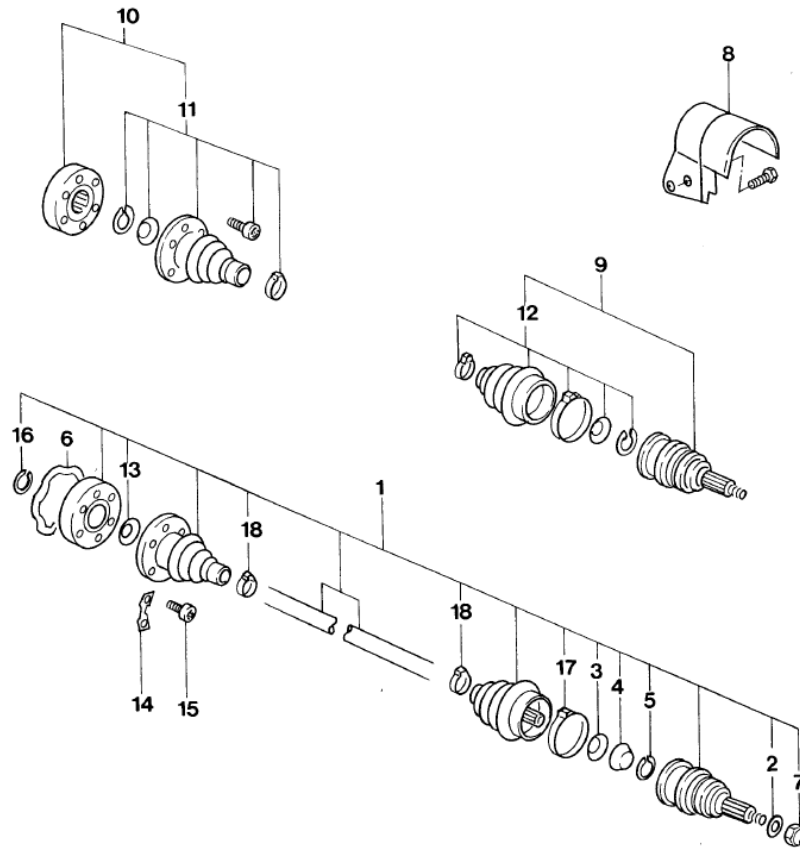

Golf (Imp) 323-70		EIXO DE SAIDA E CORPO DA VALVULA - AUTOMATICA	Catálogo Exclusivo - classicomaniacos.com.br	
REF.	NÚMERO DA PEÇA	DENOMINAÇÃO DA PEÇA / MODELOS - ACABAMENTOS	USO	DATAS
24	01M/ 321395/ /	GRAMPO DE FIXACAO GLX+ 249 PECA CANCELADA SEM ESTOQUE	01	01/10/96 31/07/98
24	01M/ 321395/B /	GRAMPO DE FIXACAO GLX+ 249	01	01/10/96 31/07/98
(24)	096/ 321395/ /	GRAMPO DE FIXACAO GLX+ 249 PECA CANCELADA SEM ESTOQUE	01	01/10/96 31/07/98
25	095/ 321424/E /	SUPORTE SUPERIOR GLX+ 249	01	01/10/96 31/07/98
26	095/ 321425/A /	SUPORTE INFERIOR GLX+ 249	01	01/10/96 31/07/98
27	097/ 409379/ /	PORCA SEXTAVADA M27X1.5 GLX+ 249	01	01/10/96 31/07/98
28	113/ 517185/B /	ROLAMENTO DE ROLO CONICO 41X68X17,6 LE GLX+ 249	02	01/10/96 31/07/98
29	003/ 519185/ /	ROLAMENTO DE ROLO CONICO GLX+ 249	01	01/10/96 31/07/98
31	N/ 903694/02/	PARAFUSO CILINDRICO M6X20ASP GLX+ 249	01	01/10/96 31/07/98
32	N/ 904407/01/	PARAFUSO SEXTAVADO M6X15 GLX+ 249	02	01/10/96 31/07/98
(32)	N/ 905330/02/	PARAFUSO DE CABECA SEXT.(UNIV) M6X20 GLX+ 249	12	01/10/96 31/07/98
33	01M/ 325039/DX/	CAIXA DE VALVULAS GLX+ 249	01	01/10/96 31/01/97
33	01M/ 325039/FX/	CAIXA DE VALVULAS GLX+ 249	01	01/02/97 31/07/98
-	01M/ 323877/ /	DEFLETOR DE OLEO GLX+ 249	01	01/10/96 31/07/98
-	096/ 927365/ /	FOLHA CONDUTORA GLX+ 249	01	01/10/96 31/07/98