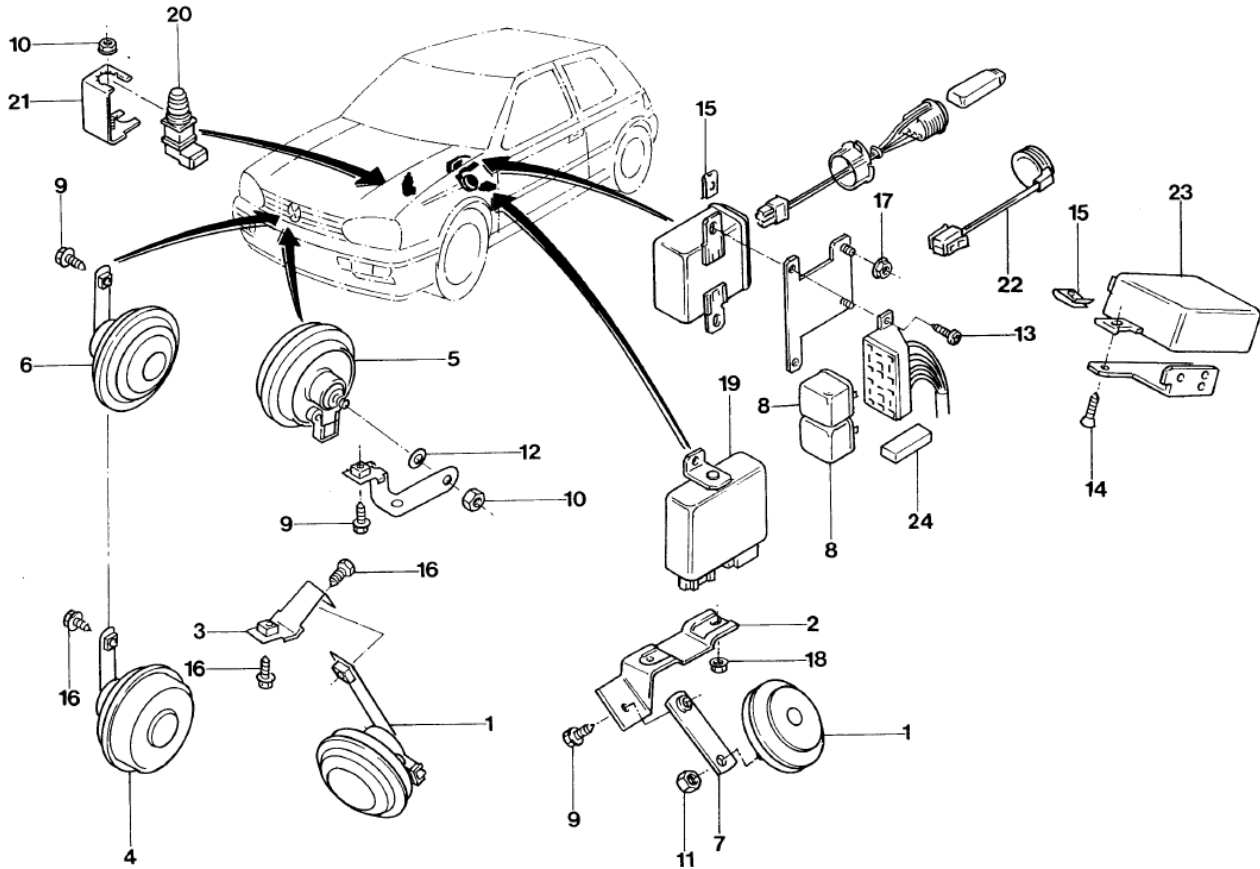

REF.	NÚMERO DA PEÇA	DENOMINAÇÃO DA PEÇA / MODELOS - ACABAMENTOS	USO	DATAS
1	191/ 951113/B /	BUZINA GLA	01	01/03/95 31/07/98
(1)	1HM/ 951219/B /	BUZINA GLM GLX GTI	01 01 01	01/01/96 31/07/97 01/02/95 31/07/97 30/01/94 31/07/97
(1)	1HM/ 951219/P /	BUZINA GTI GLM GLX	01 01 01	30/01/94 31/07/98 01/01/96 31/07/98 01/02/95 31/07/98
2	1H0/ 951169/A /	SUPORTE GTI GLX	01 01	30/01/94 31/07/98 01/02/95 31/07/98
3	1H0/ 951183/ /	SUPORTE GLA PECA CANCELADA SEM ESTOQUE	01	01/03/95 31/07/98
4	1H0/ 951213/ /	BUZINA GLA PECA CANCELADA SEM ESTOQUE	01	01/03/95 31/07/98
5	1HM/ 951219/K /	BUZINA GLM GTI GLX	01 01 01	01/01/96 31/07/98 30/01/94 31/07/98 01/02/95 31/07/98
6	1HM/ 951219/D /	BUZINA GTI GLM GLX	01 01 01	30/01/94 31/07/98 01/01/96 31/07/98 01/02/95 31/07/98
7	191/ 951227/ /	SUPORTE GTI GLM GLX	01 01 01	30/01/94 31/07/98 01/01/96 31/07/98 01/02/95 31/07/98
(7)	191/ 951227/A /	SUPORTE GTI GLM GLX	01 01 01	30/01/94 31/07/98 01/01/96 31/07/98 01/02/95 31/07/98
8	141/ 951253/B /	RELE GLX GTI GLA	01 01 01	01/02/95 31/07/98 30/01/94 31/07/98 01/03/95 31/07/98