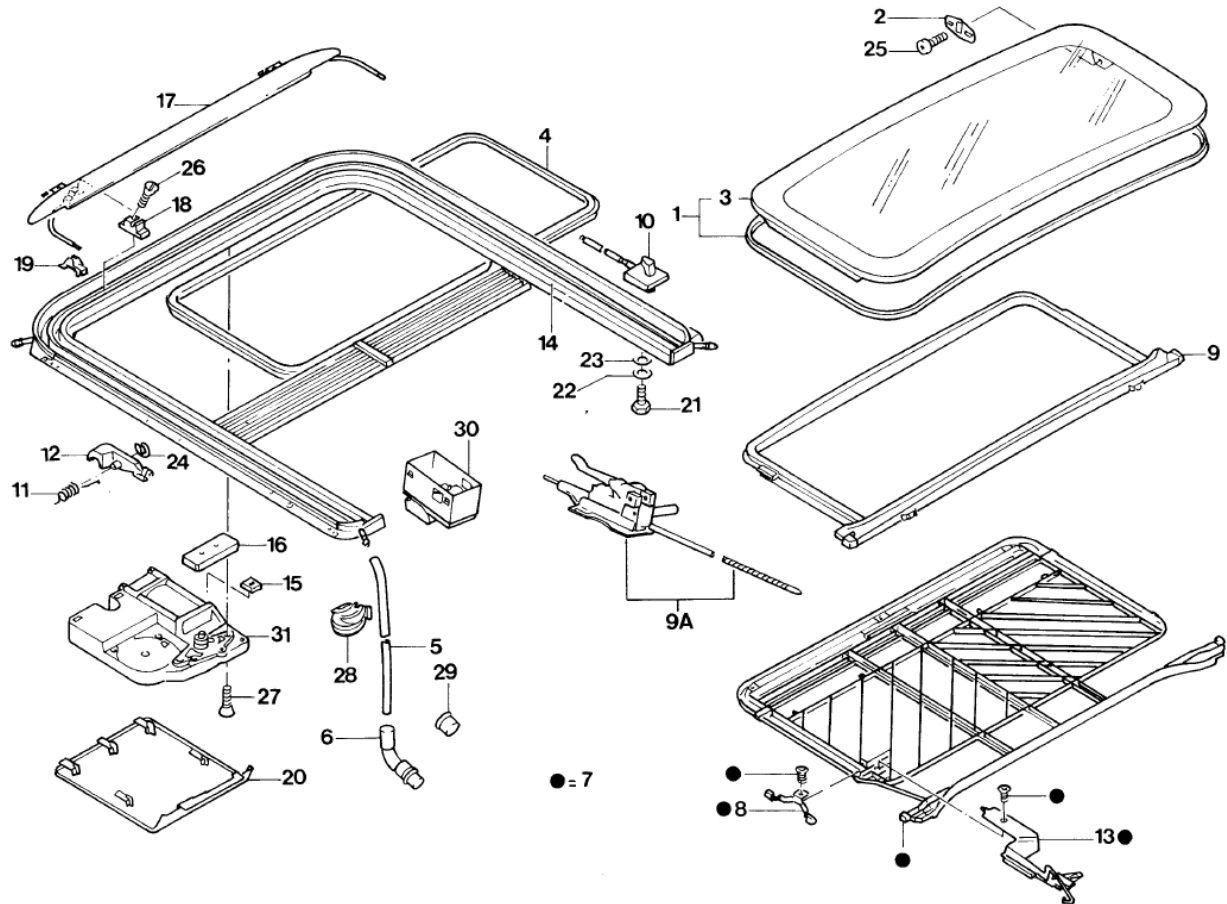

REF.	NÚMERO DA PEÇA	DENOMINAÇÃO DA PEÇA / MODELOS - ACABAMENTOS	USO	DATAS
(12)	1H6/ 863534/ /01C	MANCAL (PRETO SATIN) LD		
		GLA	01	01/03/95 31/07/98
		GTI	01	30/01/94 31/07/98
		GLX	01	01/02/95 31/07/98
13	N/ 901293/01/	MANGUEIRA 7,6X1,7X14,5		
		GLA	02	01/03/95 31/07/98
		GLX	02	01/02/95 31/07/98
		GTI	02	30/01/94 31/07/98
		GLM	02	01/01/96 31/07/98
14	N/ 901575/01/	PARAFUSO DE CHAPA B4,2X25		
		GLM	01	01/01/96 31/07/98
		GLX	01	01/02/95 31/07/98
		GLA	01	01/03/95 31/07/98
		GTI	01	30/01/94 31/07/98
15	N/ 904348/01/	PORCA DE MOLA		
		GLA	04	01/03/95 31/07/98
		GLX	04	01/02/95 31/07/98