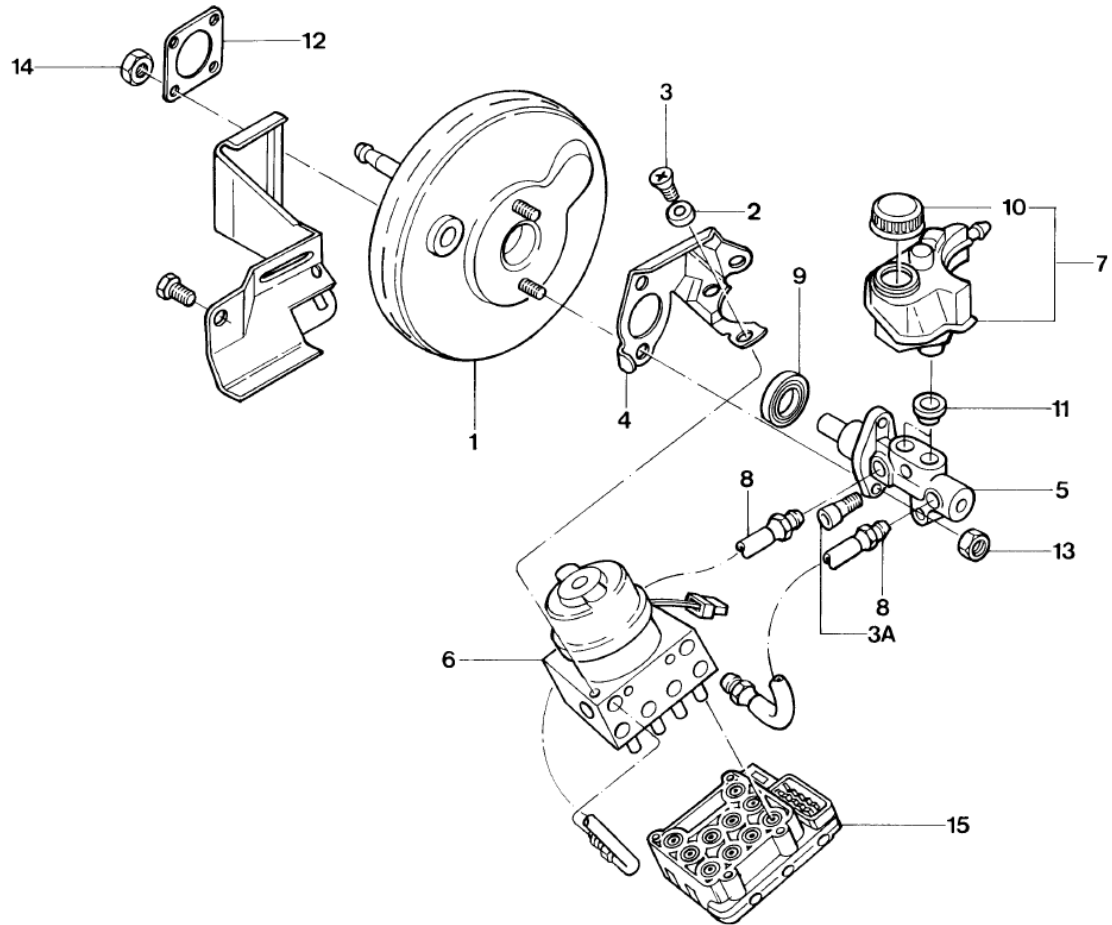

REF.	NÚMERO DA PEÇA	DENOMINAÇÃO DA PEÇA / MODELOS - ACABAMENTOS	USO	DATAS
1	1H1/ 612107/D /	SERVO-FREIO GLX+ 432 GTI+ 432	01 01	01/08/96 31/07/98 01/05/95 31/07/98
2	1H1/ 614147/ /	ABAFADOR GLX+ 432 GTI+ 432	03 03	01/08/96 31/07/98 01/05/95 31/07/98
3	1H0/ 614159/ /	PARAFUSO DE AJUSTE GTI+ 432 GLX+ 432	03 03	01/05/95 31/07/98 01/08/96 31/07/98
3A	1H1/ 614159/ /	PARAFUSO DE AJUSTE GLX+ 432 GTI+ 432	01 01	01/08/96 31/07/98 01/05/95 31/07/98
4	1H0/ 614191/ /	CHAPA SUPORTE GTI+ 432 GLX+ 432	01 01	01/05/95 31/07/98 01/08/96 31/07/98
5	1H1/ 698019/B /	CILINDRO MESTRE DO FREIO COM PECAS DE MONTAGEM 22,2MM ATE GLX+ 432 GTI+ 432 DIRECAO LE	01 01	01/08/96 31/07/98 01/05/95 31/07/98
6	1H1/ 698117/D /	UNIDADE DE COMANDO HIDRAULICA COM PECAS DE MONTAGEM GTI+ 432	01	01/05/95 31/07/96
(6)	1J0/ 698117/ /	UNIDADE DE COMANDO HIDRAULICA COM PECAS DE MONTAGEM GTI+ 432/ GLX+ 432	01	01/08/96 31/07/98
(6)	1J0/ 698117/A /	UNIDADE DE COMANDO HIDRAULICA COM PECAS DE MONTAGEM ABS GTI+ 432/ GLX+ 432	01	01/08/96 31/07/98
7	1H1/ 698301/A /	RESERVATORIO DE COMPENSACAO COM PECAS DE MONTAGEM GLX+ 432 GTI+ 432	01 01	01/08/96 31/07/98 01/05/95 31/07/98
8	1H0/ 698705/ /	TUBO DE FREIO GTI+ 432 GLX+ 432	01 01	01/05/95 31/07/98 01/08/96 31/07/98
9	1H1/ 611243/ /	VEDACAO ENTRE O SERVO-FREIO E O CILINDRO