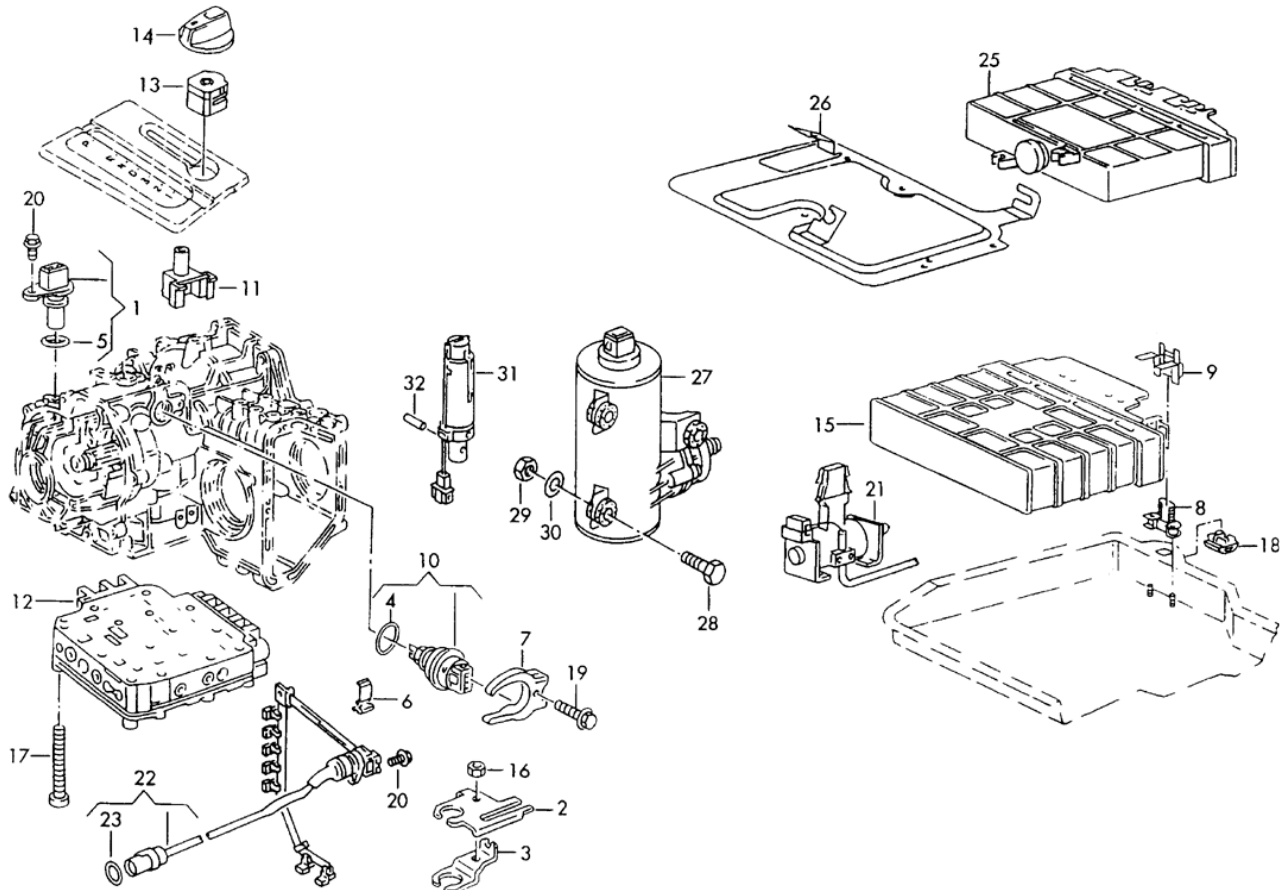

REF.	NÚMERO DA PEÇA	DENOMINAÇÃO DA PEÇA / MODELOS - ACABAMENTOS	USO	DATAS
1	095/ 927321/C /	TRANSM. P/VELOCIDADE DE MARCHA GLX+ 249	01	01/10/96 31/07/98
2	095/ 321424/E /	SUPORTE SUPERIOR GLX+ 249	01	01/10/96 31/07/98
3	095/ 321425/A /	SUPORTE INFERIOR GLX+ 249	01	01/10/96 31/07/98
4	095/ 321529/ /	ANEL DE VEDACAO REDONDO 22X3 GLX+ 249	01	01/10/96 31/07/98
5	095/ 321559/ /	ANEL DE VEDACAO REDONDO 11X3 GLX+ 249	01	01/10/96 31/07/98
6	01M/ 321395/ /	GRAMPO DE FIXACAO GLX+ 249 PECA CANCELADA SEM ESTOQUE	01	01/10/96 31/07/98
6	01M/ 321395/B /	GRAMPO DE FIXACAO GLX+ 249	01	01/10/96 31/07/98
(6)	096/ 321395/ /	GRAMPO DE FIXACAO GLX+ 249 PECA CANCELADA SEM ESTOQUE	01	01/10/96 31/07/98
7	097/ 321527/ /	SUPORTE GLX+ 249	01	01/10/96 31/07/98
8	1H0/ 907371/ /	SUPORTE P/ UNIDADE DE COMANDO GLX+ 249	02	01/10/96 31/07/98
9	1H0/ 907587/ /	SUPORTE P/ UNIDADE DE COMANDO GLX+ 249	02	01/10/96 31/07/98
10	095/ 919823/F /	INTERRUPTOR MULTI-FUNCOES P/ CAIXA DE CAMBIO AUTOMATICA 7 POLOS GLX+ 249	01	01/10/96 31/07/98
11	1H0/ 927149/ /L55	SUPORTE LAMPADA C/LAMP. INCAN. (VERMELHO) DIRECAO LE GLX+ 249	01	01/10/96 31/07/96
12	01M/ 325039/DX/	CAIXA DE VALVULAS GLX+ 249	01	01/10/96 31/01/97
12	01M/ 325039/FX/	CAIXA DE VALVULAS GLX+ 249	01	01/02/97 31/07/98