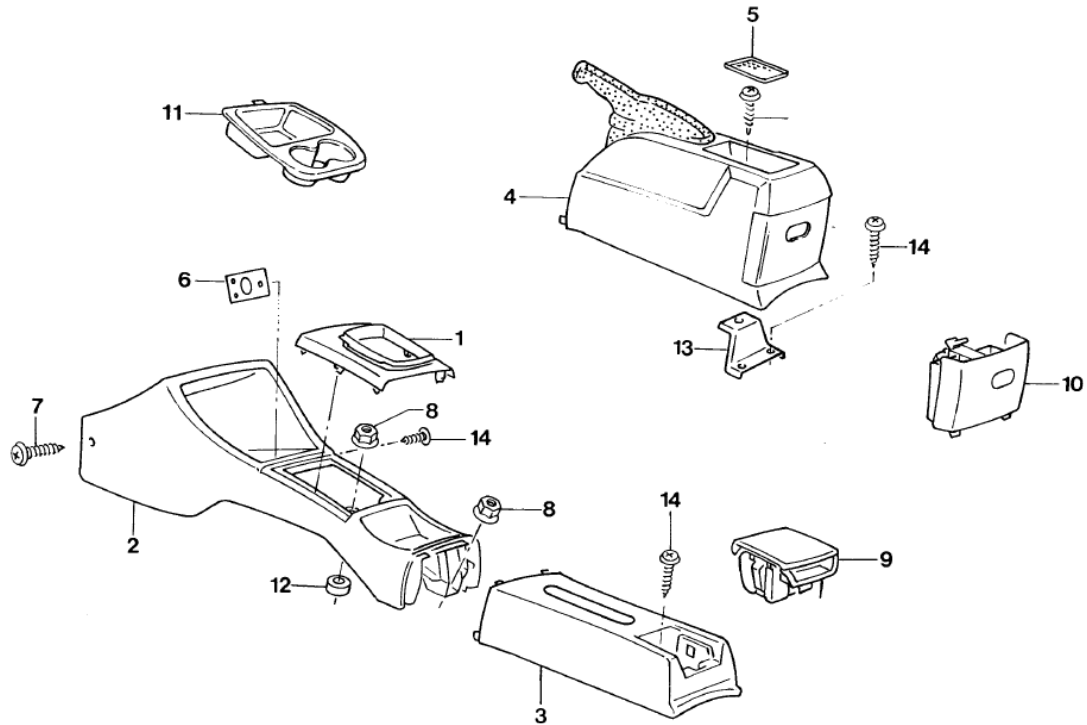

REF.	NÚMERO DA PEÇA	DENOMINAÇÃO DA PEÇA / MODELOS - ACABAMENTOS	USO	DATAS
1	1HM/ 863209/ /B41	COBERTURA P/COM. DAS MUDANCAS (PRETO SATIN) GLX GLM GTI	01 01 01	01/04/95 31/07/98 01/01/96 31/07/98 30/01/94 31/07/98
(1)	1H0/ 863216/ /Y01	COBERTURA P/COM. DAS MUDANCAS (CINZA-SILICIO) GLX/ GLM/ GTI	01	01/01/98 31/07/98
2	1HM/ 863243/B /B41	CONSOLE CENTRAL (PRETO SATIN) DIANTEIRO GTI GLX/ VR6 GLM	01 01 01	30/01/94 31/07/98 01/08/96 31/07/98 01/01/96 31/07/98
(2)	1HM/ 863243/B /Y01	CONSOLE CENTRAL (CINZA-SILICIO) DIANTEIRO GTI/ GLX/ GLM/ VR6	01	01/01/98 31/07/98
(2)	1H1/ 863243/ /B41	CONSOLE CENTRAL (PRETO SATIN) DIANTEIRO GLX GLA	01 01	01/02/95 31/07/98 01/03/95 31/07/98
3	1H0/ 863319/ /B41	CONSOLE CENTRAL (PRETO SATIN) TRASEIRO GLA	01	01/03/95 31/07/98
4	1HM/ 863315/B /SX7	CONSOLE CENTRAL PRETO KENIA TRASEIRO GLM GLX/ GTI	01 01	01/01/96 31/07/98 01/08/96 31/07/98
4	1HM/ 863319/B /T21	CONSOLE CENTRAL (BIBER) TRASEIRO GLX GTI PECA CANCELADA SEM ESTOQUE	01 01	01/04/95 31/07/98 30/01/94 31/07/98
(4)	1H0/ 863319/A /B41	CONSOLE CENT. C/PORTA-OBJETOS (PRETO SATIN) TRASEIRO GLM GTI GLX	01 01 01	01/01/96 31/07/98 30/01/94 31/07/98 01/04/95 31/07/98
5	1H0/ 863328/A /B41	PECA INTERCALADA (PRETO SATIN) ELASTOMER GLM GLX GLA GTI	01 01 01 01	01/01/96 31/07/98 01/02/95 31/07/98 01/03/95 31/07/98 30/01/94 31/07/98
6	1H0/ 863350/ /	CHAPA DE RETENCAO GLM GLA GLX	01 01 01	01/01/96 31/07/98 01/03/95 31/07/98 01/02/95 31/07/98