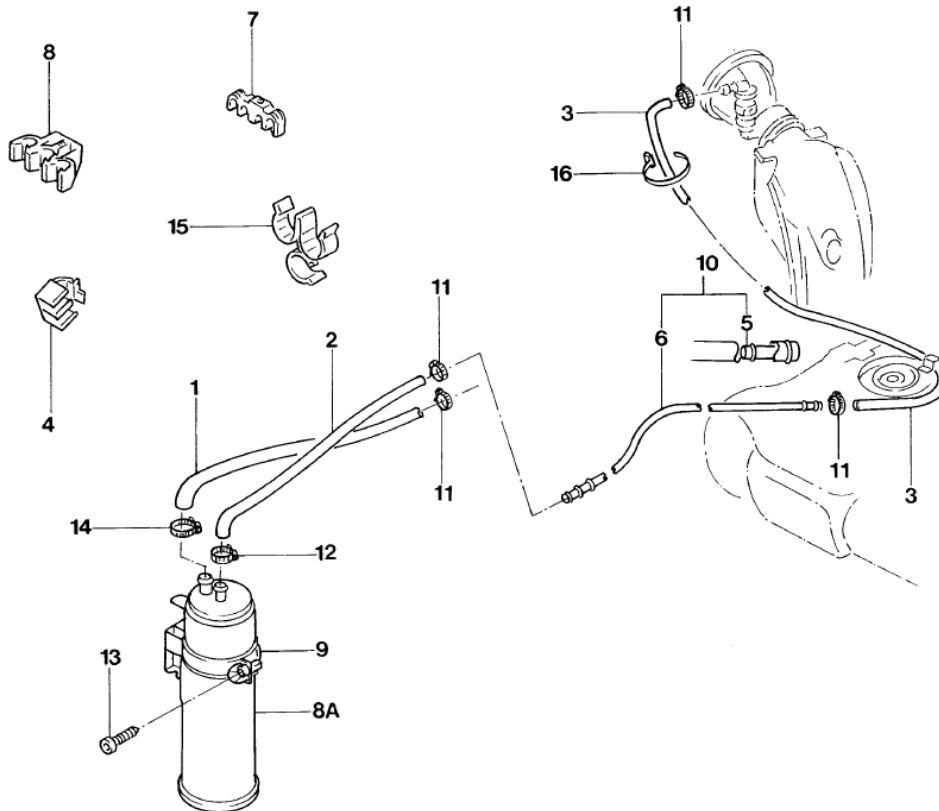

Golf (Imp) 201-95		SISTEMA DE CONTROLE DE EMISSOES EVAPORATIVAS	Catálogo Exclusivo - classicomaniacos.com.br	
REF.	NÚMERO DA PEÇA	DENOMINAÇÃO DA PEÇA / MODELOS - ACABAMENTOS	USO	DATAS
1	1H0/ 201179/C /	MANGUEIRA DE VENTILACAO GLX	01	01/02/95 31/07/98
(1)	1H0/ 201179/E /	MANGUEIRA DE VENTILACAO GLA	01	01/03/95 31/07/98
(1)	535/ 201179/ /	MANGUEIRA DE VENTILACAO GTI GLX GLM	01 01 01	31/01/94 31/07/98 01/02/95 31/07/98 01/01/96 31/07/98
2	357/ 201179/ /	MANGUEIRA DE VENTILACAO GLA GLX GLM GTI	01 01 01 01	01/03/95 31/07/98 01/02/95 31/07/98 01/01/96 31/07/98 30/01/94 31/07/98
3	333/ 201182/ /	MANGUEIRA DE VENTILACAO GTI GLM GLA GLX CORTAR: EM 980 MM	01 01 01 01	30/01/94 31/07/98 01/01/96 31/07/98 01/03/95 31/07/98 01/02/95 31/07/98
4	1H0/ 201248/A /	PECA CANCELADA SEM ESTOQUE		
5	191/ 201316/A /	BUCHA GLM GTI GLX GLA	CN CN CN CN	01/01/96 31/07/98 30/01/94 31/07/98 01/02/95 31/07/98 01/03/95 31/07/98
6	1H0/ 201328/ /	PECA CANCELADA SEM ESTOQUE		
7	1H0/ 201449/ /	GRAMPO GLA GTI GLX GLM	CN CN CN CN	01/03/95 31/07/98 30/01/94 31/07/98 01/02/95 31/07/98 01/01/96 31/07/98
8	1H0/ 201449/A /	GRAMPO GTI GLX GLA GLM	CN CN CN CN	30/01/94 31/07/98 01/02/95 31/07/98 01/03/95 31/07/98 01/01/96 31/07/98